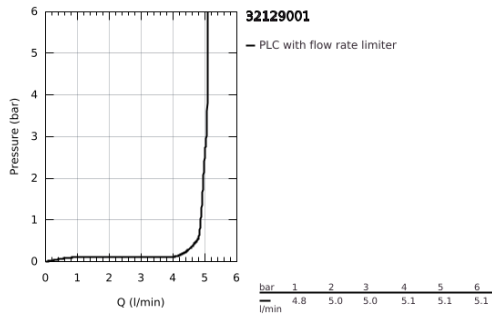

32 129 001 ΑΤΡΙΟ ΜΙΚΤΗΣ ΝΙΠΤΗΡΑ 1/2" ΜΕΓΕΘΟΣ L

ΠΕΡΙΓΡΑΦΗ ΠΡΟΪΟΝΤΟΣ

- Χρώμα: chrome
- τοποθέτηση μιας οπής
- GROHE SilkMove με κεραμικό μηχανισμό 28 mm
- Φινιρίσμα GROHE LongLife
- σύστημα ταχείας εγκατάστασης
- swivel tubular 7° spout with mousseur
- περιοριστής διακοπής
- σετ αυτόματης βαλβίδας 1 1/4"
- εύκαμπτοι σωλήνες σύνδεσης

32 129 001 ΑΤΡΙΟ ΜΙΚΤΗΣ ΝΙΠΤΗΡΑ 1/2" ΜΕΓΕΘΟΣ L

ΑΝΤΑΛΛΑΚΤΙΚΑ , Μαρτίου 2013 – τώρα

- 1: Λαβή (Αριθμός ανταλλακτικού 46633000)
 - 2: Κάλυμμα/ τάπα (Αριθμός ανταλλακτικού 46581000)
 - 3: Δακτύλιος στερέωσης (Αριθμός ανταλλακτικού 07419000)
 - 4: Μηχανισμός (Αριθμός ανταλλακτικού 46580000)
 - 5: Σωληνωτό ρουξόνι 3/4 " (Αριθμός ανταλλακτικού 13231000)
 - 5.1: Δακτύλιος ασφάλισης (Αριθμός ανταλλακτικού 0806500M)
 - 5.2: Δακτύλιος καλύμματος (Αριθμός ανταλλακτικού 0128500M)
 - 5.3: Φίλτρο ροής (Αριθμός ανταλλακτικού 64186000)
 - 6: Ράβδος έλξης (Αριθμός ανταλλακτικού 06575000)
 - 7: Σετ στήριξης (Αριθμός ανταλλακτικού 46249000)
 - 8: Βαλβίδα 1 1/4" (Αριθμός ανταλλακτικού 28910000)
 - 8.1: Πώμα αυτόματης βαλβίδας (Αριθμός ανταλλακτικού 07182000)
 - 8.2: Σετ οριζόντιας βέργας (Αριθμός ανταλλακτικού 07052000)
 - 9: κλειδί συναρμολόγησης (Αριθμός ανταλλακτικού 19017000)*
 - 10: Σετ οριζόντιας βέργας (Αριθμός ανταλλακτικού 07341000)*
- * Προαιρετικά εξαρτήματα