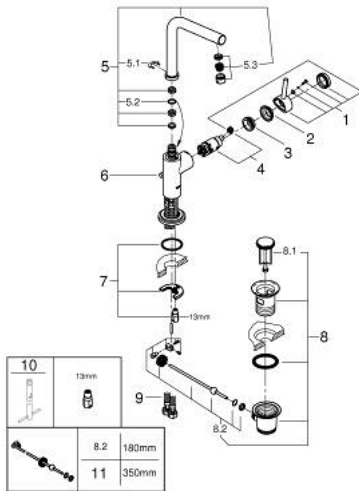

32 129 001 ΑΤΡΙΟ ΜΙΚΤΗΣ ΝΙΠΤΗΡΑ 1/2" ΜΕΓΕΘΟΣ L

ΠΕΡΙΓΡΑΦΗ ΠΡΟΪΟΝΤΟΣ

- Χρώμα: chrome
- τοποθέτηση μιας οπής
- GROHE SilkMove με κεραμικό μηχανισμό 28 mm
- Φινιρίσμα GROHE LongLife
- σύστημα ταχείας εγκατάστασης
- swivel tubular 7° spout with mousseur
- περιοριστής διακοπής
- σετ αυτόματης βαλβίδας 1 1/4"
- εύκαμπτοι σωλήνες σύνδεσης

32 129 001 ΑΤΡΙΟ ΜΙΚΤΗΣ ΝΙΠΤΗΡΑ 1/2" ΜΕΓΕΘΟΣ L

ΑΝΤΑΛΛΑΚΤΙΚΑ , Μαρτίου 2013 – τώρα

- 1: Λαβή (Αριθμός ανταλλακτικού 46633000)
 - 2: Κάλυμμα/ τάπα (Αριθμός ανταλλακτικού 46581000)
 - 3: Δακτύλιος στερέωσης (Αριθμός ανταλλακτικού 07419000)
 - 4: Μηχανισμός (Αριθμός ανταλλακτικού 46580000)
 - 5: Σωληνωτό ρουξόνι 3/4 " (Αριθμός ανταλλακτικού 13231000)
 - 5.1: Δακτύλιος ασφάλισης (Αριθμός ανταλλακτικού 0806500M)
 - 5.2: Δακτύλιος καλύμματος (Αριθμός ανταλλακτικού 0128500M)
 - 5.3: Φίλτρο ροής (Αριθμός ανταλλακτικού 64186000)
 - 6: Ράβδος έλξης (Αριθμός ανταλλακτικού 06575000)
 - 7: Σετ στήριξης (Αριθμός ανταλλακτικού 46249000)
 - 8: Βαλβίδα 1 1/4" (Αριθμός ανταλλακτικού 28910000)
 - 8.1: Πώμα αυτόματης βαλβίδας (Αριθμός ανταλλακτικού 07182000)
 - 8.2: Σετ οριζόντιας βέργας (Αριθμός ανταλλακτικού 07052000)
 - 9: κλειδί συναρμολόγησης (Αριθμός ανταλλακτικού 19017000)*
 - 10: Σετ οριζόντιας βέργας (Αριθμός ανταλλακτικού 07341000)*
- * Προαιρετικά εξαρτήματα