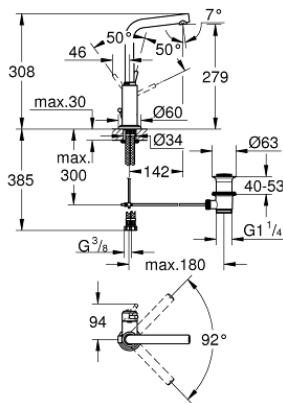

32 129 001 ΑΤΡΙΟ ΜΙΚΤΗΣ ΝΙΠΤΗΡΑ 1/2" ΜΕΓΕΘΟΣ L

ΠΕΡΙΓΡΑΦΗ ΠΡΟΪΟΝΤΟΣ

- Χρώμα: chrome
- τοποθέτηση μιας οπής
- GROHE SilkMove με κεραμικό μηχανισμό 28 mm
- Φινιρίσμα GROHE LongLife
- σύστημα ταχείας εγκατάστασης
- swivel tubular 7° spout with mousseur
- περιοριστής διακοπής
- σετ αυτόματης βαλβίδας 1 1/4"
- εύκαμπτοι σωλήνες σύνδεσης

32 129 001 ΑΤΡΙΟ ΜΙΚΤΗΣ ΝΙΠΤΗΡΑ 1/2" ΜΕΓΕΘΟΣ L

ΑΝΤΑΛΛΑΚΤΙΚΑ , Μαρτίου 2013 – τώρα

- 1: Λαβή (Αριθμός ανταλλακτικού 46633000)
 - 2: Κάλυμμα/ τάπα (Αριθμός ανταλλακτικού 46581000)
 - 3: Δακτύλιος στερέωσης (Αριθμός ανταλλακτικού 07419000)
 - 4: Μηχανισμός (Αριθμός ανταλλακτικού 46580000)
 - 5: Σωληνωτό ρουξόνι 3/4 " (Αριθμός ανταλλακτικού 13231000)
 - 5.1: Δακτύλιος ασφάλισης (Αριθμός ανταλλακτικού 0806500M)
 - 5.2: Δακτύλιος καλύμματος (Αριθμός ανταλλακτικού 0128500M)
 - 5.3: Φίλτρο ροής (Αριθμός ανταλλακτικού 64186000)
 - 6: Ράβδος έλξης (Αριθμός ανταλλακτικού 06575000)
 - 7: Σετ στήριξης (Αριθμός ανταλλακτικού 46249000)
 - 8: Βαλβίδα 1 1/4" (Αριθμός ανταλλακτικού 28910000)
 - 8.1: Πώμα αυτόματης βαλβίδας (Αριθμός ανταλλακτικού 07182000)
 - 8.2: Σετ οριζόντιας βέργας (Αριθμός ανταλλακτικού 07052000)
 - 9: κλειδί συναρμολόγησης (Αριθμός ανταλλακτικού 19017000)*
 - 10: Σετ οριζόντιας βέργας (Αριθμός ανταλλακτικού 07341000)*
- * Προαιρετικά εξαρτήματα