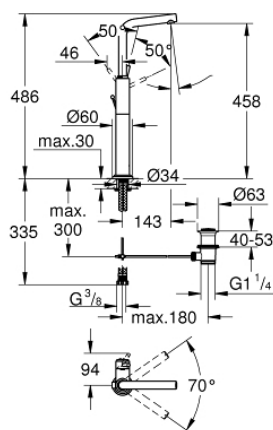

32 130 001 ATRIO ΜΙΚΤΗΣ ΝΙΠΤΗΡΑ 1/2" ΜΕΓΕΘΟΣ XL

ΠΕΡΙΓΡΑΦΗ ΠΡΟΪΟΝΤΟΣ

- Χρώμα: chrome
- τοποθέτηση μιας οπής
- για ελεύθερης τοποθέτησης νιπτήρες
- GROHE SilkMove με κεραμικό μηχανισμό 28 mm
- Φινίρισμα GROHE LongLife
- σύστημα ταχείας εγκατάστασης
- swivel tubular 7° spout with mousseur
- περιοριστής διακοπής
- σετ αυτόματης βαλβίδας 1 1/4"
- εύκαμπτοι σωλήνες σύνδεσης

32 130 001 ΑΤΡΙΟ ΜΙΚΤΗΣ ΝΙΠΤΗΡΑ 1/2" ΜΕΓΕΘΟΣ XL

ΑΝΤΑΛΛΑΚΤΙΚΑ , Μαΐου 2008 – τώρα

- 1: Λαβή (Αριθμός ανταλλακτικού 46633000)
- 2: Κάλυμμα/ τάπα (Αριθμός ανταλλακτικού 46581000)
- 3: Δακτύλιος στερέωσης (Αριθμός ανταλλακτικού 07419000)
- 4: Μηχανισμός (Αριθμός ανταλλακτικού 46580000)
- 5: Σωληνωτό ρουξόνι 3/4 " (Αριθμός ανταλλακτικού 13231000)
- 5.1: Δακτύλιος ασφάλισης (Αριθμός ανταλλακτικού 0806500M)
- 5.2: Δακτύλιος καλύμματος (Αριθμός ανταλλακτικού 0128500M)
- 5.3: Φίλτρο ροής (Αριθμός ανταλλακτικού 64186000)
- 6: Ράβδος έλξης (Αριθμός ανταλλακτικού 06575000)
- 7: Σετ στήριξης (Αριθμός ανταλλακτικού 46249000)
- 8: Βαλβίδα 1 1/4" με στήριγμα αλυσίδας (Αριθμός ανταλλακτικού 28915000)
- 8.1: Πώμα αυτόματης βαλβίδας (Αριθμός ανταλλακτικού 45210000)