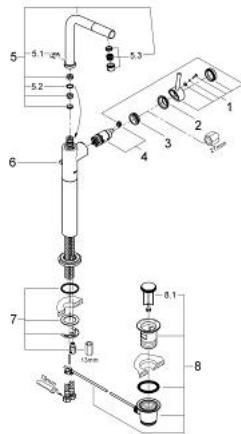

32 130 001 ATRIO ΜΙΚΤΗΣ ΝΙΠΤΗΡΑ 1/2" ΜΕΓΕΘΟΣ XL

ΠΕΡΙΓΡΑΦΗ ΠΡΟΪΟΝΤΟΣ

- Χρώμα: chrome
- τοποθέτηση μιας οπής
- για ελεύθερης τοποθέτησης νιπτήρες
- GROHE SilkMove με κεραμικό μηχανισμό 28 mm
- Φινίρισμα GROHE LongLife
- σύστημα ταχείας εγκατάστασης
- swivel tubular 7° spout with mousseur
- περιοριστής διακοπής
- σετ αυτόματης βαλβίδας 1 1/4"
- εύκαμπτοι σωλήνες σύνδεσης

32 130 001 ΑΤΡΙΟ ΜΙΚΤΗΣ ΝΙΠΤΗΡΑ 1/2" ΜΕΓΕΘΟΣ XL

ΑΝΤΑΛΛΑΚΤΙΚΑ , Μαΐου 2008 – τώρα

- 1: Λαβή (Αριθμός ανταλλακτικού 46633000)
- 2: Κάλυμμα/ τάπα (Αριθμός ανταλλακτικού 46581000)
- 3: Δακτύλιος στερέωσης (Αριθμός ανταλλακτικού 07419000)
- 4: Μηχανισμός (Αριθμός ανταλλακτικού 46580000)
- 5: Σωληνωτό ρουξόνι 3/4 " (Αριθμός ανταλλακτικού 13231000)
- 5.1: Δακτύλιος ασφάλισης (Αριθμός ανταλλακτικού 0806500M)
- 5.2: Δακτύλιος καλύμματος (Αριθμός ανταλλακτικού 0128500M)
- 5.3: Φίλτρο ροής (Αριθμός ανταλλακτικού 64186000)
- 6: Ράβδος έλξης (Αριθμός ανταλλακτικού 06575000)
- 7: Σετ στήριξης (Αριθμός ανταλλακτικού 46249000)
- 8: Βαλβίδα 1 1/4" με στήριγμα αλυσίδας (Αριθμός ανταλλακτικού 28915000)
- 8.1: Πώμα αυτόματης βαλβίδας (Αριθμός ανταλλακτικού 45210000)