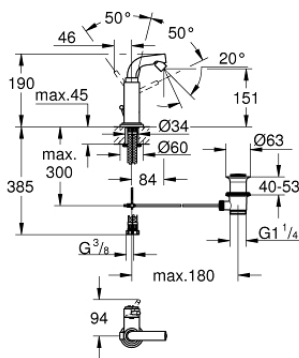

32 134 001 ATRIO ΜΙΚΤΗΣ ΜΕ ΕΝΑ ΜΟΧΛΌ ΧΕΙΡΙΣΜΌΥ ΜΕΓΕΘΌΣ Μ

ΠΕΡΙΓΡΑΦΗ ΠΡΌΥΌΝΤΟΣ

- Χρώμα: chrome
- τοποθέτηση μιας οπής
- GROHE SilkMove με κεραμικό μηχανισμό 28 mm
- Φινιρίσμα GROHE LongLife
- σύστημα ταχείας εγκατάστασης
- tubular 7° spout with ball-joint mousseur
- περιοριστής διακοπής
- σετ αυτόματης βαλβίδας 1 1/4"
- εύκαμπτοι σωλήνες σύνδεσης

32 134 001 ΑΤΡΙΟ ΜΙΚΤΗΣ ΜΕ ΕΝΑ ΜΟΧΛΌ ΧΕΙΡΙΣΜΌΥ ΜΕΓΕΘΌΣ Μ

ΑΝΤΑΛΛΑΚΤΙΚΑ , Αυγούστου 2016 – τώρα

- 1: Λαβή (Αριθμός ανταλλακτικού 46633000)
- 2: Κάλυμμα/ τάπα (Αριθμός ανταλλακτικού 46581000)
- 3: Δακτύλιος στερέωσης (Αριθμός ανταλλακτικού 07419000)
- 4: Μηχανισμός (Αριθμός ανταλλακτικού 46580000)
- 5: Φίλτρο ροής (Αριθμός ανταλλακτικού 13989000)
- 6: Ράβδος έλξης (Αριθμός ανταλλακτικού 06575000)
- 7: Σετ στήριξης (Αριθμός ανταλλακτικού 46249000)
- 8: Βαλβίδα 1 1/4" (Αριθμός ανταλλακτικού 28910000)
- 8.1: Πώμα αυτόματης βαλβίδας (Αριθμός ανταλλακτικού 07182000)
- 8.2: Σετ οριζόντιας βέργας (Αριθμός ανταλλακτικού 07052000)
- 9: Σπιράλ σύνδεσης (Αριθμός ανταλλακτικού 46255000)
- 10: κλειδί συναρμολόγησης (Αριθμός ανταλλακτικού 19017000)*
- 11: Σετ οριζόντιας βέργας (Αριθμός ανταλλακτικού 07341000)*