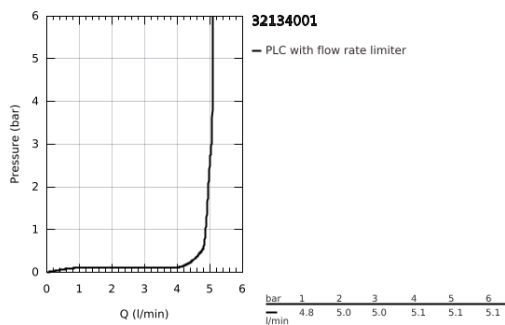

32 134 001 ATRIO ΜΙΚΤΗΣ ΜΕ ΕΝΑ ΜΟΧΛΌ ΧΕΙΡΙΣΜΌΥ ΜΕΓΕΘΌΣ Μ

ΠΕΡΙΓΡΑΦΗ ΠΡΌΥΌΝΤΟΣ

- Χρώμα: chrome
- τοποθέτηση μιας οπής
- GROHE SilkMove με κεραμικό μηχανισμό 28 mm
- Φινιρίσμα GROHE LongLife
- σύστημα ταχείας εγκατάστασης
- tubular 7° spout with ball-joint mousseur
- περιοριστής διακοπής
- σετ αυτόματης βαλβίδας 1 1/4"
- εύκαμπτοι σωλήνες σύνδεσης

32 134 001 ΑΤΡΙΟ ΜΙΚΤΗΣ ΜΕ ΕΝΑ ΜΟΧΛΌ ΧΕΙΡΙΣΜΌΥ ΜΕΓΕΘΌΣ Μ

ΑΝΤΑΛΛΑΚΤΙΚΑ , Αυγούστου 2016 – τώρα

- 1: Λαβή (Αριθμός ανταλλακτικού 46633000)
- 2: Κάλυμμα/ τάπα (Αριθμός ανταλλακτικού 46581000)
- 3: Δακτύλιος στερέωσης (Αριθμός ανταλλακτικού 07419000)
- 4: Μηχανισμός (Αριθμός ανταλλακτικού 46580000)
- 5: Φίλτρο ροής (Αριθμός ανταλλακτικού 13989000)
- 6: Ράβδος έλξης (Αριθμός ανταλλακτικού 06575000)
- 7: Σετ στήριξης (Αριθμός ανταλλακτικού 46249000)
- 8: Βαλβίδα 1 1/4" (Αριθμός ανταλλακτικού 28910000)
- 8.1: Πώμα αυτόματης βαλβίδας (Αριθμός ανταλλακτικού 07182000)
- 8.2: Σετ οριζόντιας βέργας (Αριθμός ανταλλακτικού 07052000)
- 9: Σπιράλ σύνδεσης (Αριθμός ανταλλακτικού 46255000)
- 10: κλειδί συναρμολόγησης (Αριθμός ανταλλακτικού 19017000)*
- 11: Σετ οριζόντιας βέργας (Αριθμός ανταλλακτικού 07341000)*