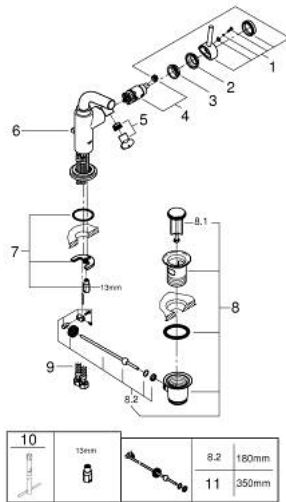

32 134 001 ATRIO ΜΙΚΤΗΣ ΜΕ ΕΝΑ ΜΟΧΛΌ ΧΕΙΡΙΣΜΌΥ ΜΕΓΕΘΌΣ Μ

ΠΕΡΙΓΡΑΦΗ ΠΡΌΥΌΝΤΟΣ

- Χρώμα: chrome
- τοποθέτηση μιας οπής
- GROHE SilkMove με κεραμικό μηχανισμό 28 mm
- Φινιρίσμα GROHE LongLife
- σύστημα ταχείας εγκατάστασης
- tubular 7° spout with ball-joint mousseur
- περιοριστής διακοπής
- σετ αυτόματης βαλβίδας 1 1/4"
- εύκαμπτοι σωλήνες σύνδεσης

32 134 001 ΑΤΡΙΟ ΜΙΚΤΗΣ ΜΕ ΕΝΑ ΜΟΧΛΌ ΧΕΙΡΙΣΜΌΥ ΜΕΓΕΘΌΣ Μ

ΑΝΤΑΛΛΑΚΤΙΚΑ , Αυγούστου 2016 – τώρα

- 1: Λαβή (Αριθμός ανταλλακτικού 46633000)
- 2: Κάλυμμα/ τάπα (Αριθμός ανταλλακτικού 46581000)
- 3: Δακτύλιος στερέωσης (Αριθμός ανταλλακτικού 07419000)
- 4: Μηχανισμός (Αριθμός ανταλλακτικού 46580000)
- 5: Φίλτρο ροής (Αριθμός ανταλλακτικού 13989000)
- 6: Ράβδος έλξης (Αριθμός ανταλλακτικού 06575000)
- 7: Σετ στήριξης (Αριθμός ανταλλακτικού 46249000)
- 8: Βαλβίδα 1 1/4" (Αριθμός ανταλλακτικού 28910000)
- 8.1: Πώμα αυτόματης βαλβίδας (Αριθμός ανταλλακτικού 07182000)
- 8.2: Σετ οριζόντιας βέργας (Αριθμός ανταλλακτικού 07052000)
- 9: Σπιράλ σύνδεσης (Αριθμός ανταλλακτικού 46255000)
- 10: κλειδί συναρμολόγησης (Αριθμός ανταλλακτικού 19017000)*
- 11: Σετ οριζόντιας βέργας (Αριθμός ανταλλακτικού 07341000)*