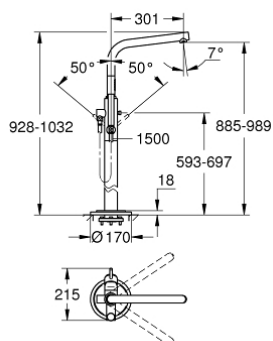

32 135 002 ΑΤΡΙΟ ΜΙΚΤΗΣ ΛΟΥΤΡΟΥ ΜΕ ΈΝΑ ΜΟΧΛΌ 1/2" ΓΙΑ ΕΠΙΔΑΪΕΔΙΑ ΤΟΠΟΘΈΤΗΣΗ

ΠΕΡΙΓΡΑΦΗ ΠΡΟΪΟΝΤΟΣ

- Χρώμα: chrome
- χωρίς τον εντοιχιζόμενο μηχανισμό
- Φινίρισμα GROHE LongLife
- 46 mm κεραμικός μηχανισμός
- ρυθμιζόμενος περιοριστής ρυθμός ροής
- swivel tubular 7° spout with mousseur
- προβολή 301 mm
- περιοριστής διακοπής
- διανεμητής μπάνιο / ντους
- ενσωματωμένη βαλβίδα αντεπιστροφής στην έξοδο του ντους 1/2"
- με στήριγμα ντους
- Sena ντους χειρός (28 034)
- σπιράλ 1500 mm
- προστασία κατά της ανάστροφης ροής
- σετ τελικής εγκατάστασης για 45 984
- ελάχιστη προτεινόμενη πίεση 1.0 bar

32 135 002 ΑΤΡΙΟ ΜΙΚΤΗΣ ΛΟΥΤΡΟΥ ΜΕ ΈΝΑ ΜΟΧΛΌ 1/2" ΓΙΑ ΕΠΙΔΑΨΕΔΙΑ ΤΟΠΟΘΕΤΗΣΗ

ΑΝΤΑΛΛΑΚΤΙΚΑ , Ιουνίου 2016 – τώρα

- 1: Sistra M 22 x 1 (Αριθμός ανταλλακτικού 07899000)
- 2: Ροδέλα ασφάλισης (Αριθμός ανταλλακτικού 6417500M)
- 3: Λαβή (Αριθμός ανταλλακτικού 46634000)
- 4: Κάλυμμα/ τάπα (Αριθμός ανταλλακτικού 46242000)
- 5: Μηχανισμός (Αριθμός ανταλλακτικού 46048000)
- 6: Κεφαλή Διανομέα (Αριθμός ανταλλακτικού 64989000)
- 7: Διανομέας (Αριθμός ανταλλακτικού 65655000)
- 8: Βαλβίδα αντεπιστροφής (Αριθμός ανταλλακτικού 08565000)
- 9: Φίλτρο ακαθαρσιών (Αριθμός ανταλλακτικού 0700200M)
- 10: Περιοριστής θερμοκρασίας (Αριθμός ανταλλακτικού 46308000)*