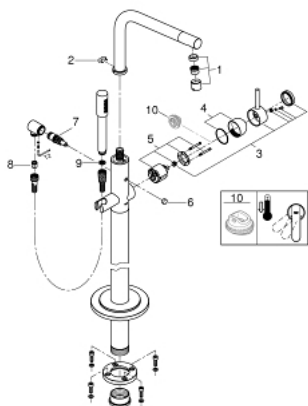

32 135 002 ΑΤΡΙΟ ΜΙΚΤΗΣ ΛΟΥΤΡΟΥ ΜΕ ΈΝΑ ΜΟΧΛΌ 1/2" ΓΙΑ ΕΠΙΔΑΪΕΔΙΑ ΤΟΠΟΘΈΤΗΣΗ

ΠΕΡΙΓΡΑΦΗ ΠΡΟΪΟΝΤΟΣ

- Χρώμα: chrome
- χωρίς τον εντοιχιζόμενο μηχανισμό
- Φινίρισμα GROHE LongLife
- 46 mm κεραμικός μηχανισμός
- ρυθμιζόμενος περιοριστής ρυθμός ροής
- swivel tubular 7° spout with mousseur
- προβολή 301 mm
- περιοριστής διακοπής
- διανεμητής μπάνιο / ντους
- ενσωματωμένη βαλβίδα αντεπιστροφής στην έξοδο του ντους 1/2"
- με στήριγμα ντους
- Sena ντους χειρός (28 034)
- σπιράλ 1500 mm
- προστασία κατά της ανάστροφης ροής
- σετ τελικής εγκατάστασης για 45 984
- ελάχιστη προτεινόμενη πίεση 1.0 bar

32 135 002 ΑΤΡΙΟ ΜΙΚΤΗΣ ΛΟΥΤΡΟΥ ΜΕ ΈΝΑ ΜΟΧΛΌ 1/2" ΓΙΑ ΕΠΙΔΑΨΕΔΙΑ ΤΟΠΟΘΕΤΗΣΗ

ΑΝΤΑΛΛΑΚΤΙΚΑ , Ιουνίου 2016 – τώρα

- 1: Sistra M 22 x 1 (Αριθμός ανταλλακτικού 07899000)
- 2: Ροδέλα ασφάλισης (Αριθμός ανταλλακτικού 6417500M)
- 3: Λαβή (Αριθμός ανταλλακτικού 46634000)
- 4: Κάλυμμα/ τάπα (Αριθμός ανταλλακτικού 46242000)
- 5: Μηχανισμός (Αριθμός ανταλλακτικού 46048000)
- 6: Κεφαλή Διανομέα (Αριθμός ανταλλακτικού 64989000)
- 7: Διανομέας (Αριθμός ανταλλακτικού 65655000)
- 8: Βαλβίδα αντεπιστροφής (Αριθμός ανταλλακτικού 08565000)
- 9: Φίλτρο ακαθαρσιών (Αριθμός ανταλλακτικού 0700200M)
- 10: Περιοριστής θερμοκρασίας (Αριθμός ανταλλακτικού 46308000)*