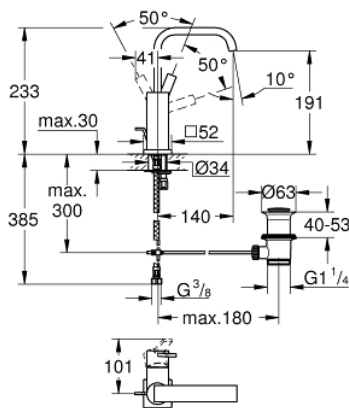

32 146 000 ALLURE ΜΙΚΤΗΣ ΝΙΠΤΗΡΑ 1/2" ΜΕΓΕΘΟΣ L

ΠΕΡΙΓΡΑΦΗ ΠΡΟΪΟΝΤΟΣ

- Χρώμα: chrome
- τοποθέτηση μιας οπής
- GROHE SilkMove με κεραμικό μηχανισμό 28 mm
- Φινιρίσμα GROHE LongLife
- με μέγιστη ροή νερού 6lt/λεπτό
- σύστημα ταχείας εγκατάστασης
- φίλτρο
- σετ αυτόματης βαλβίδας 1 1/4"
- εύκαμπτοι σωλήνες σύνδεσης

32 146 000 ALLURE ΜΙΚΤΗΣ ΝΙΠΤΗΡΑ 1/2" ΜΕΓΕΘΟΣ L

ΑΝΤΑΛΛΑΚΤΙΚΑ , Ιουλίου 2016 – τώρα

- 1: Λαβή (Αριθμός ανταλλακτικού 46610000)
- 2: Κάλυμμα/ τάπα (Αριθμός ανταλλακτικού 46581000)
- 3: Δακτύλιος στερέωσης (Αριθμός ανταλλακτικού 07419000)
- 4: Μηχανισμός (Αριθμός ανταλλακτικού 46580000)
- 5: Ράβδος έλξης (Αριθμός ανταλλακτικού 46739000)
- 6: Σετ στήριξης (Αριθμός ανταλλακτικού 46671000)
- 7: Βαλβίδα 1 1/4" (Αριθμός ανταλλακτικού 28910000)
- 7.1: Πώμα αυτόματης βαλβίδας (Αριθμός ανταλλακτικού 07182000)
- 7.2: Σετ οριζόντιας βέργας (Αριθμός ανταλλακτικού 07052000)
- 8: Φίλτρο ροής (Αριθμός ανταλλακτικού 13220000)
- 9: Σπιράλ σύνδεσης (Αριθμός ανταλλακτικού 46255000)
- 10: Σετ οριζόντιας βέργας (Αριθμός ανταλλακτικού 07341000)*
- 11: κλειδί συναρμολόγησης (Αριθμός ανταλλακτικού 19017000)*