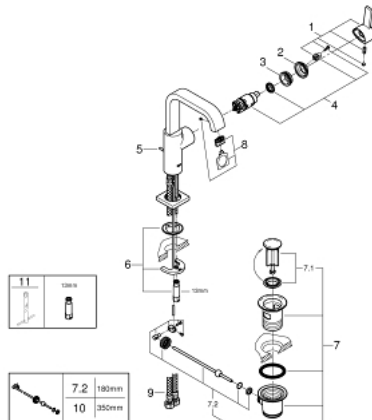

32 146 000 ALLURE ΜΙΚΤΗΣ ΝΙΠΤΗΡΑ 1/2" ΜΕΓΕΘΟΣ L

ΠΕΡΙΓΡΑΦΗ ΠΡΟΪΟΝΤΟΣ

- Χρώμα: chrome
- τοποθέτηση μιας οπής
- GROHE SilkMove με κεραμικό μηχανισμό 28 mm
- Φινιρίσμα GROHE LongLife
- με μέγιστη ροή νερού 6lt/λεπτό
- σύστημα ταχείας εγκατάστασης
- φίλτρο
- σετ αυτόματης βαλβίδας 1 1/4"
- εύκαμπτοι σωλήνες σύνδεσης

32 146 000 ALLURE ΜΙΚΤΗΣ ΝΙΠΤΗΡΑ 1/2" ΜΕΓΕΘΟΣ L

ΑΝΤΑΛΛΑΚΤΙΚΑ , Ιουλίου 2016 – τώρα

- 1: Λαβή (Αριθμός ανταλλακτικού 46610000)
- 2: Κάλυμμα/ τάπα (Αριθμός ανταλλακτικού 46581000)
- 3: Δακτύλιος στερέωσης (Αριθμός ανταλλακτικού 07419000)
- 4: Μηχανισμός (Αριθμός ανταλλακτικού 46580000)
- 5: Ράβδος έλξης (Αριθμός ανταλλακτικού 46739000)
- 6: Σετ στήριξης (Αριθμός ανταλλακτικού 46671000)
- 7: Βαλβίδα 1 1/4" (Αριθμός ανταλλακτικού 28910000)
- 7.1: Πώμα αυτόματης βαλβίδας (Αριθμός ανταλλακτικού 07182000)
- 7.2: Σετ οριζόντιας βέργας (Αριθμός ανταλλακτικού 07052000)
- 8: Φίλτρο ροής (Αριθμός ανταλλακτικού 13220000)
- 9: Σπιράλ σύνδεσης (Αριθμός ανταλλακτικού 46255000)
- 10: Σετ οριζόντιας βέργας (Αριθμός ανταλλακτικού 07341000)*
- 11: κλειδί συναρμολόγησης (Αριθμός ανταλλακτικού 19017000)*