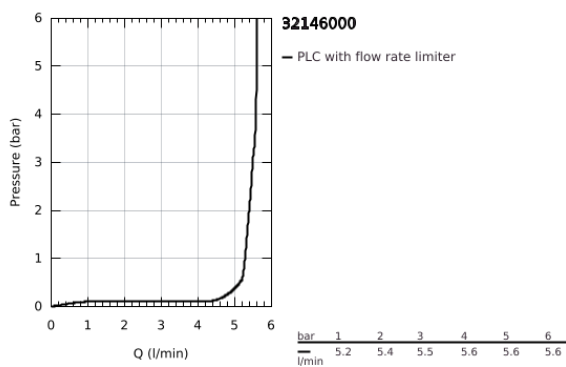

32 146 000 ALLURE ΜΙΚΤΗΣ ΝΙΠΤΗΡΑ 1/2" ΜΕΓΕΘΟΣ L

ΠΕΡΙΓΡΑΦΗ ΠΡΟΪΟΝΤΟΣ

- Χρώμα: chrome
- τοποθέτηση μιας οπής
- GROHE SilkMove με κεραμικό μηχανισμό 28 mm
- Φινιρίσμα GROHE LongLife
- με μέγιστη ροή νερού 6lt/λεπτό
- σύστημα ταχείας εγκατάστασης
- φίλτρο
- σετ αυτόματης βαλβίδας 1 1/4"
- εύκαμπτοι σωλήνες σύνδεσης

32 146 000 ALLURE ΜΙΚΤΗΣ ΝΙΠΤΗΡΑ 1/2" ΜΕΓΕΘΟΣ L

ΑΝΤΑΛΛΑΚΤΙΚΑ , Ιουλίου 2016 – τώρα

- 1: Λαβή (Αριθμός ανταλλακτικού 46610000)
- 2: Κάλυμμα/ τάπα (Αριθμός ανταλλακτικού 46581000)
- 3: Δακτύλιος στερέωσης (Αριθμός ανταλλακτικού 07419000)
- 4: Μηχανισμός (Αριθμός ανταλλακτικού 46580000)
- 5: Ράβδος έλξης (Αριθμός ανταλλακτικού 46739000)
- 6: Σετ στήριξης (Αριθμός ανταλλακτικού 46671000)
- 7: Βαλβίδα 1 1/4" (Αριθμός ανταλλακτικού 28910000)
- 7.1: Πώμα αυτόματης βαλβίδας (Αριθμός ανταλλακτικού 07182000)
- 7.2: Σετ οριζόντιας βέργας (Αριθμός ανταλλακτικού 07052000)
- 8: Φίλτρο ροής (Αριθμός ανταλλακτικού 13220000)
- 9: Σπιράλ σύνδεσης (Αριθμός ανταλλακτικού 46255000)
- 10: Σετ οριζόντιας βέργας (Αριθμός ανταλλακτικού 07341000)*
- 11: κλειδί συναρμολόγησης (Αριθμός ανταλλακτικού 19017000)*