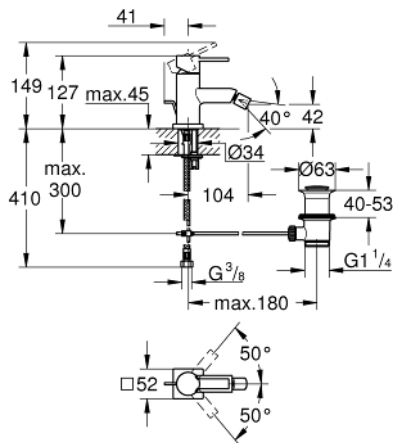

## 32 147 000 ALLURE ΜΙΚΤΗΣ ΜΕ ΕΝΑ ΜΟΧΛΌ ΧΕΙΡΙΣΜΌΥ ΜΕΓΕΘΌΣ Μ

### ΠΕΡΙΓΡΑΦΗ ΠΡΌΙΌΝΤΌΣ

- Χρώμα: chrome
- τοποθέτηση μιας οπής
- GROHE SilkMove με κεραμικό μηχανισμό 28 mm
- Φινίρισμα GROHE LongLife
- σύστημα ταχείας εγκατάστασης
- φίλτρο με σφαιρικό σύνδεσμο
- σετ αυτόματης βαλβίδας 1 1/4"
- εύκαμπτοι σωλήνες σύνδεσης

### ΑΝΤΑΛΛΑΚΤΙΚΑ , Ιουνίου 2005 – τώρα

- 1: Λαβή (Αριθμός ανταλλακτικού 46610000)
- 2: Κάλυμμα/ τάπα (Αριθμός ανταλλακτικού 46581000)
- 3: Δακτύλιος στερέωσης (Αριθμός ανταλλακτικού 07419000)
- 4: Μηχανισμός (Αριθμός ανταλλακτικού 46580000)
- 5: Ράβδος έλξης (Αριθμός ανταλλακτικού 10769000)
- 6: Φίλτρο ροής (Αριθμός ανταλλακτικού 13989000)
- 7: Σετ στήριξης (Αριθμός ανταλλακτικού 46671000)
- 8: Βαλβίδα 1 1/4" (Αριθμός ανταλλακτικού 28910000)
- 8.1: Πώμα αυτόματης βαλβίδας (Αριθμός ανταλλακτικού 07182000)
- 8.2: Σετ οριζόντιας βέργας (Αριθμός ανταλλακτικού 07052000)
- 9: κλειδί συναρμολόγησης (Αριθμός ανταλλακτικού 19017000)\*
- 10: Σετ οριζόντιας βέργας (Αριθμός ανταλλακτικού 07341000)\*