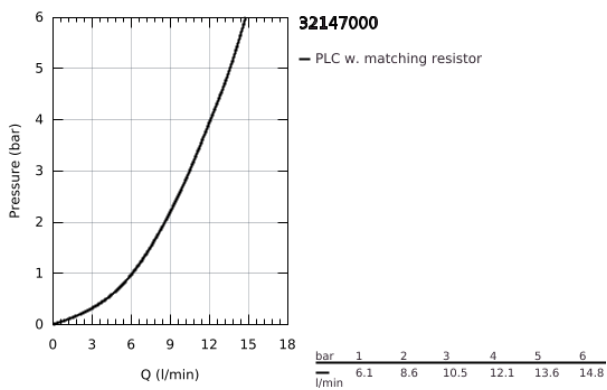

## 32 147 000 ALLURE ΜΙΚΤΗΣ ΜΕ ΕΝΑ ΜΟΧΛΌ ΧΕΙΡΙΣΜΌΥ ΜΕΓΕΘΌΣ Μ

### ΠΕΡΙΓΡΑΦΗ ΠΡΌΙΌΝΤΌΣ

- Χρώμα: chrome
- τοποθέτηση μιας οπής
- GROHE SilkMove με κεραμικό μηχανισμό 28 mm
- Φινίρισμα GROHE LongLife
- σύστημα ταχείας εγκατάστασης
- φίλτρο με σφαιρικό σύνδεσμο
- σετ αυτόματης βαλβίδας 1 1/4"
- εύκαμπτοι σωλήνες σύνδεσης