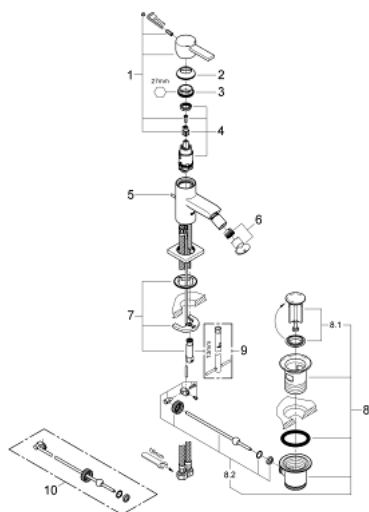

## 32 147 000 ALLURE ΜΙΚΤΗΣ ΜΕ ΕΝΑ ΜΟΧΛΌ ΧΕΙΡΙΣΜΌΥ ΜΕΓΕΘΌΣ Μ

### ΠΕΡΙΓΡΑΦΗ ΠΡΌΙΌΝΤΌΣ

- Χρώμα: chrome
- τοποθέτηση μιας οπής
- GROHE SilkMove με κεραμικό μηχανισμό 28 mm
- Φινίρισμα GROHE LongLife
- σύστημα ταχείας εγκατάστασης
- φίλτρο με σφαιρικό σύνδεσμο
- σετ αυτόματης βαλβίδας 1 1/4"
- εύκαμπτοι σωλήνες σύνδεσης

### ΑΝΤΑΛΛΑΚΤΙΚΑ , Ιουνίου 2005 – τώρα

- 1: Λαβή (Αριθμός ανταλλακτικού 46610000)
- 2: Κάλυμμα/ τάπα (Αριθμός ανταλλακτικού 46581000)
- 3: Δακτύλιος στερέωσης (Αριθμός ανταλλακτικού 07419000)
- 4: Μηχανισμός (Αριθμός ανταλλακτικού 46580000)
- 5: Ράβδος έλξης (Αριθμός ανταλλακτικού 10769000)
- 6: Φίλτρο ροής (Αριθμός ανταλλακτικού 13989000)
- 7: Σετ στήριξης (Αριθμός ανταλλακτικού 46671000)
- 8: Βαλβίδα 1 1/4" (Αριθμός ανταλλακτικού 28910000)
- 8.1: Πώμα αυτόματης βαλβίδας (Αριθμός ανταλλακτικού 07182000)
- 8.2: Σετ οριζόντιας βέργας (Αριθμός ανταλλακτικού 07052000)
- 9: κλειδί συναρμολόγησης (Αριθμός ανταλλακτικού 19017000)\*
- 10: Σετ οριζόντιας βέργας (Αριθμός ανταλλακτικού 07341000)\*