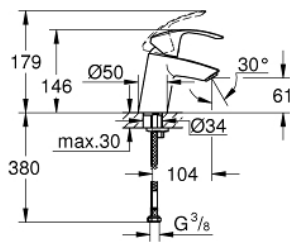

32 154 002 EUROSMART ΜΠΑΤΑΡΙΑ ΝΙΠΤΗΡΑ ΜΟΝΟΥ ΜΟΧΛΟΥ 1/2", S-ΜΕΓΕΘΟΣ

ΠΕΡΙΓΡΑΦΗ ΠΡΟΪΟΝΤΟΣ

- Χρώμα: chrome
- τοποθέτηση μιας οπής
- μεταλλική λαβή
- 35 mm κεραμεικός μηχανισμός
- OpenCold - cold water flow in mid-lever position
- ρυθμιζόμενος περιοριστής ρυθμός ροής
- με περιοριστή θερμοκρασίας
- Φινίρισμα GROHE LongLife
- GROHE EcoJoy - Less water, perfect flow
- μέγιστη παροχή (στα 3 bar): 5 λίτρα/λεπτό
- GROHE FastFixation installation system
- λείο σώμα
- εύκαμπτοι σωλήνες σύνδεσης

32 154 002 EUROSMART ΜΠΑΤΑΡΙΑ ΝΙΠΤΗΡΑ ΜΟΝΟΥ ΜΟΧΛΟΥ 1/2", S-ΜΕΓΕΘΟΣ

ΑΝΤΑΛΛΑΚΤΙΚΑ, Αυγούστου 2017 – τώρα

- 1: Λαβή (Αριθμός ανταλλακτικού 46902000)
- 2: Κάλυμμα/ τάπα (Αριθμός ανταλλακτικού 46492000)
- 3: ΒΙΔΩΤΗ ΣΥΝΔΕΣΗ ELB3/8 (Αριθμός ανταλλακτικού 46460000)
- 4: Μηχανισμός (Αριθμός ανταλλακτικού 46863000)
- 5: Φίλτρο ροής (Αριθμός ανταλλακτικού 48159000)
- 6: Σετ στήριξης (Αριθμός ανταλλακτικού 46671000)
- 7: Κλειδί (Αριθμός ανταλλακτικού 19332000)*
- 8: κλειδί συναρμολόγησης (Αριθμός ανταλλακτικού 19017000)*