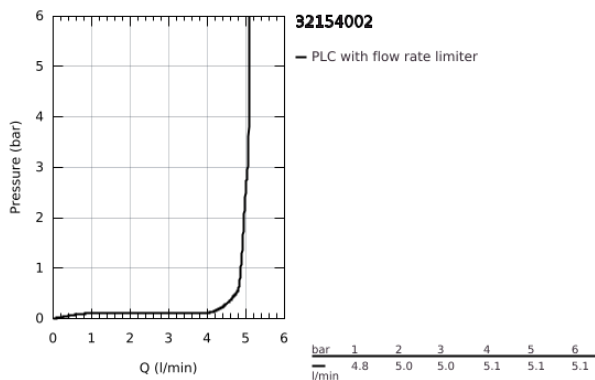

32 154 002 EUROSMART ΜΠΑΤΑΡΙΑ ΝΙΠΤΗΡΑ ΜΟΝΟΥ ΜΟΧΛΟΥ 1/2", S-ΜΕΓΕΘΟΣ

ΠΕΡΙΓΡΑΦΗ ΠΡΟΪΟΝΤΟΣ

- Χρώμα: chrome
- τοποθέτηση μιας οπής
- μεταλλική λαβή
- 35 mm κεραμεικός μηχανισμός
- OpenCold - cold water flow in mid-lever position
- ρυθμιζόμενος περιοριστής ρυθμός ροής
- με περιοριστή θερμοκρασίας
- Φινίρισμα GROHE LongLife
- GROHE EcoJoy - Less water, perfect flow
- μέγιστη παροχή (στα 3 bar): 5 λίτρα/λεπτό
- GROHE FastFixation installation system
- λείο σώμα
- εύκαμπτοι σωλήνες σύνδεσης

32 154 002 EUROSMART ΜΠΑΤΑΡΙΑ ΝΙΠΤΗΡΑ ΜΟΝΟΥ ΜΟΧΛΟΥ 1/2", S-ΜΕΓΕΘΟΣ

ΑΝΤΑΛΛΑΚΤΙΚΑ, Αυγούστου 2017 – τώρα

- 1: Λαβή (Αριθμός ανταλλακτικού 46902000)
- 2: Κάλυμμα/ τάπα (Αριθμός ανταλλακτικού 46492000)
- 3: ΒΙΔΩΤΗ ΣΥΝΔΕΣΗ ELB3/8 (Αριθμός ανταλλακτικού 46460000)
- 4: Μηχανισμός (Αριθμός ανταλλακτικού 46863000)
- 5: Φίλτρο ροής (Αριθμός ανταλλακτικού 48159000)
- 6: Σετ στήριξης (Αριθμός ανταλλακτικού 46671000)
- 7: Κλειδί (Αριθμός ανταλλακτικού 19332000)*
- 8: κλειδί συναρμολόγησης (Αριθμός ανταλλακτικού 19017000)*