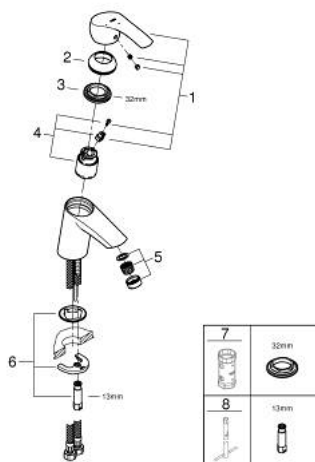

32 154 002 EUROSMART ΜΠΑΤΑΡΙΑ ΝΙΠΤΗΡΑ ΜΟΝΟΥ ΜΟΧΛΟΥ 1/2", S-ΜΕΓΕΘΟΣ

ΠΕΡΙΓΡΑΦΗ ΠΡΟΪΟΝΤΟΣ

- Χρώμα: chrome
- τοποθέτηση μιας οπής
- μεταλλική λαβή
- 35 mm κεραμεικός μηχανισμός
- OpenCold - cold water flow in mid-lever position
- ρυθμιζόμενος περιοριστής ρυθμός ροής
- με περιοριστή θερμοκρασίας
- Φινίρισμα GROHE LongLife
- GROHE EcoJoy - Less water, perfect flow
- μέγιστη παροχή (στα 3 bar): 5 λίτρα/λεπτό
- GROHE FastFixation installation system
- λείο σώμα
- εύκαμπτοι σωλήνες σύνδεσης

32 154 002 EUROSMART ΜΠΑΤΑΡΙΑ ΝΙΠΤΗΡΑ ΜΟΝΟΥ ΜΟΧΛΟΥ 1/2", S-ΜΕΓΕΘΟΣ

ΑΝΤΑΛΛΑΚΤΙΚΑ, Αυγούστου 2017 – τώρα

- 1: Λαβή (Αριθμός ανταλλακτικού 46902000)
- 2: Κάλυμμα/ τάπα (Αριθμός ανταλλακτικού 46492000)
- 3: ΒΙΔΩΤΗ ΣΥΝΔΕΣΗ ELB3/8 (Αριθμός ανταλλακτικού 46460000)
- 4: Μηχανισμός (Αριθμός ανταλλακτικού 46863000)
- 5: Φίλτρο ροής (Αριθμός ανταλλακτικού 48159000)
- 6: Σετ στήριξης (Αριθμός ανταλλακτικού 46671000)
- 7: Κλειδί (Αριθμός ανταλλακτικού 19332000)*
- 8: κλειδί συναρμολόγησης (Αριθμός ανταλλακτικού 19017000)*