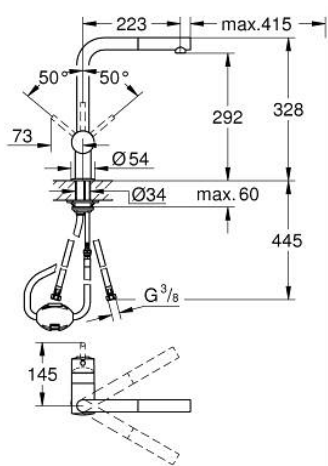

## 32 168 000 ΜΙΝΤΑ ΜΙΚΤΗΣ ΝΕΡΟΧΥΤΗ ΜΟΝΟΥ ΜΟΧΛΟΥ 1/2"

### ΠΕΡΙΓΡΑΦΗ ΠΡΟΪΟΝΤΟΣ

- Χρώμα: chrome
- L-spout
- τοποθέτηση μιας οπής
- Φινιρίσμα GROHE LongLife
- 46 mm κεραμικός μηχανισμός
- Pull-Out spout for greater flexibility
- ρυθμιζόμενος περιοριστής ρυθμός ροής
- swivel tubular spout, swivel area 360°
- ενσωματωμένες βαλβίδες αντεπιστροφής
- προστασία κατά της ανάστροφης ροής
- εύκαμπτοι σωλήνες σύνδεσης
- σύστημα ταχείας εγκατάστασης
- maximum flow rate (at 3 bar): 10 l/min

### ΑΝΤΑΛΛΑΚΤΙΚΑ , Απριλίου 2024 – τώρα

- 1: Λαβή (Αριθμός ανταλλακτικού 46015000)
  - 2: Κάλυμμα/ τάπα (Αριθμός ανταλλακτικού 46025000)
  - 3: Μηχανισμός (Αριθμός ανταλλακτικού 46048000)
  - 4: Αποσπώμενο Σπρέι ντους (Αριθμός ανταλλακτικού 46858000)
  - 4.1: Βαλβίδα αντεπιστροφής (Αριθμός ανταλλακτικού 08565000)
  - 4.2: Φίλτρο ροής (Αριθμός ανταλλακτικού 13967000)
  - 5: Σετ στήριξης (Αριθμός ανταλλακτικού 46345000)
  - 6: Hose for sink mixer with pull-out dual spray or mousseur (Αριθμός ανταλλακτικού 48293000)
  - 7: Πλάκα σταθεροποίησης (Αριθμός ανταλλακτικού 05334000)
  - 8: Περιοριστής θερμοκρασίας (Αριθμός ανταλλακτικού 46375000)\*
- \* Προαιρετικά εξαρτήματα