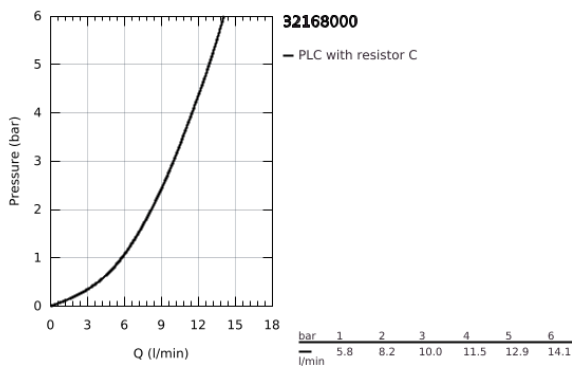

## 32 168 000 ΜΙΝΤΑ ΜΙΚΤΗΣ ΝΕΡΟΧΥΤΗ ΜΟΝΟΥ ΜΟΧΛΟΥ 1/2"

### ΠΕΡΙΓΡΑΦΗ ΠΡΟΪΟΝΤΟΣ

- Χρώμα: chrome
- L-spout
- τοποθέτηση μιας οπής
- Φινιρίσμα GROHE LongLife
- 46 mm κεραμικός μηχανισμός
- Pull-Out spout for greater flexibility
- ρυθμιζόμενος περιοριστής ρυθμός ροής
- swivel tubular spout, swivel area 360°
- ενσωματωμένες βαλβίδες αντεπιστροφής
- προστασία κατά της ανάστροφης ροής
- εύκαμπτοι σωλήνες σύνδεσης
- σύστημα ταχείας εγκατάστασης
- maximum flow rate (at 3 bar): 10 l/min