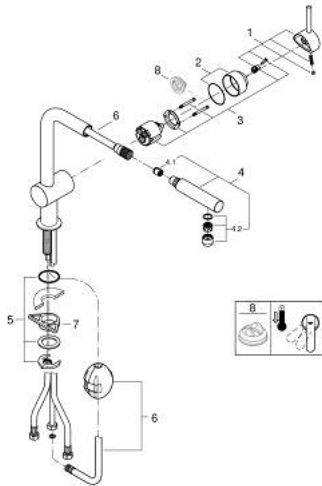

## 32 168 000 ΜΙΝΤΑ ΜΙΚΤΗΣ ΝΕΡΟΧΥΤΗ ΜΟΝΟΥ ΜΟΧΛΟΥ 1/2"

### ΠΕΡΙΓΡΑΦΗ ΠΡΟΪΟΝΤΟΣ

- Χρώμα: chrome
- L-spout
- τοποθέτηση μιας οπής
- Φινιρίσμα GROHE LongLife
- 46 mm κεραμικός μηχανισμός
- Pull-Out spout for greater flexibility
- ρυθμιζόμενος περιοριστής ρυθμός ροής
- swivel tubular spout, swivel area 360°
- ενσωματωμένες βαλβίδες αντεπιστροφής
- προστασία κατά της ανάστροφης ροής
- εύκαμπτοι σωλήνες σύνδεσης
- σύστημα ταχείας εγκατάστασης
- maximum flow rate (at 3 bar): 10 l/min

### ΑΝΤΑΛΛΑΚΤΙΚΑ , Απριλίου 2024 – τώρα

- 1: Λαβή (Αριθμός ανταλλακτικού 46015000)
  - 2: Κάλυμμα/ τάπα (Αριθμός ανταλλακτικού 46025000)
  - 3: Μηχανισμός (Αριθμός ανταλλακτικού 46048000)
  - 4: Αποσπώμενο Σπρέι ντους (Αριθμός ανταλλακτικού 46858000)
  - 4.1: Βαλβίδα αντεπιστροφής (Αριθμός ανταλλακτικού 08565000)
  - 4.2: Φίλτρο ροής (Αριθμός ανταλλακτικού 13967000)
  - 5: Σετ στήριξης (Αριθμός ανταλλακτικού 46345000)
  - 6: Hose for sink mixer with pull-out dual spray or mousseur (Αριθμός ανταλλακτικού 48293000)
  - 7: Πλάκα σταθεροποίησης (Αριθμός ανταλλακτικού 05334000)
  - 8: Περιοριστής θερμοκρασίας (Αριθμός ανταλλακτικού 46375000)\*
- \* Προαιρετικά εξαρτήματα