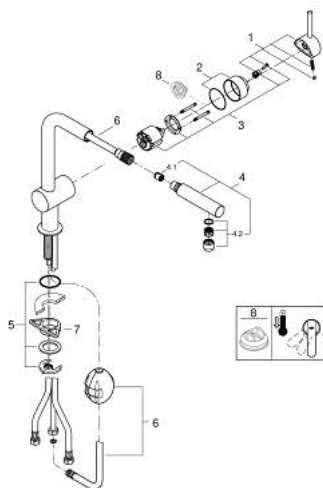

32 168 DC0 MINTA ΜΙΚΤΗΣ ΝΕΡΟΧΥΤΗ ΜΟΝΟΥ ΜΟΧΛΟΥ 1/2"

ΠΕΡΙΓΡΑΦΗ ΠΡΟΪΟΝΤΟΣ

- Χρώμα: supersteel
- L-spout
- τοποθέτηση μιας οπής
- Φινιρίσμα GROHE LongLife
- 46 mm κεραμικός μηχανισμός
- Pull-Out spout for greater flexibility
- ρυθμιζόμενος περιοριστής ρυθμός ροής
- swivel tubular spout, swivel area 360°
- ενσωματωμένες βαλβίδες αντεπιστροφής
- προστασία κατά της ανάστροφης ροής
- εύκαμπτοι σωλήνες σύνδεσης
- σύστημα ταχείας εγκατάστασης
- maximum flow rate (at 3 bar): 10 l/min

32 168 DC0 MINTA ΜΙΚΤΗΣ ΝΕΡΟΧΥΤΗ ΜΟΝΟΥ ΜΟΧΛΟΥ 1/2"

ΑΝΤΑΛΛΑΚΤΙΚΑ , Απριλίου 2024 – τώρα

- 1: Λαβή (Αριθμός ανταλλακτικού 46015DC0)
 - 2: Κάλυμμα/ τάπα (Αριθμός ανταλλακτικού 46025DC0)
 - 3: Μηχανισμός (Αριθμός ανταλλακτικού 46048000)
 - 4: Αποσπώμενο Σπρέι ντους (Αριθμός ανταλλακτικού 46858DC0)
 - 4.1: Βαλβίδα αντεπιστροφής (Αριθμός ανταλλακτικού 08565000)
 - 4.2: Φίλτρο ροής (Αριθμός ανταλλακτικού 13967DC0)
 - 5: Σετ στήριξης (Αριθμός ανταλλακτικού 46345000)
 - 6: Hose for sink mixer with pull-out dual spray or mousseur (Αριθμός ανταλλακτικού 48293000)
 - 7: Πλάκα σταθεροποίησης (Αριθμός ανταλλακτικού 05334000)
 - 8: Περιοριστής θερμοκρασίας (Αριθμός ανταλλακτικού 46375000)*
- * Προαιρετικά εξαρτήματα