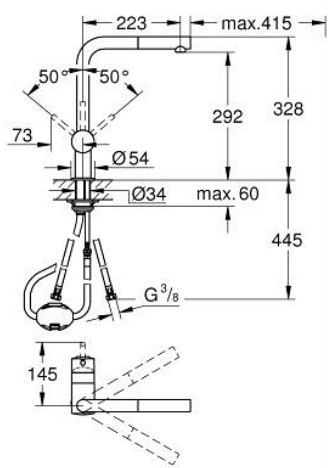

32 168 DC0 MINTA ΜΙΚΤΗΣ ΝΕΡΟΧΥΤΗ ΜΟΝΟΥ ΜΟΧΛΟΥ 1/2"

ΠΕΡΙΓΡΑΦΗ ΠΡΟΪΟΝΤΟΣ

- Χρώμα: supersteel
- L-spout
- τοποθέτηση μιας οπής
- Φινιρίσμα GROHE LongLife
- 46 mm κεραμικός μηχανισμός
- Pull-Out spout for greater flexibility
- ρυθμιζόμενος περιοριστής ρυθμός ροής
- swivel tubular spout, swivel area 360°
- ενσωματωμένες βαλβίδες αντεπιστροφής
- προστασία κατά της ανάστροφης ροής
- εύκαμπτοι σωλήνες σύνδεσης
- σύστημα ταχείας εγκατάστασης
- maximum flow rate (at 3 bar): 10 l/min

32 168 DC0 MINTA ΜΙΚΤΗΣ ΝΕΡΟΧΥΤΗ ΜΟΝΟΥ ΜΟΧΛΟΥ 1/2"

ΑΝΤΑΛΛΑΚΤΙΚΑ , Απριλίου 2024 – τώρα

- 1: Λαβή (Αριθμός ανταλλακτικού 46015DC0)
 - 2: Κάλυμμα/ τάπα (Αριθμός ανταλλακτικού 46025DC0)
 - 3: Μηχανισμός (Αριθμός ανταλλακτικού 46048000)
 - 4: Αποσπώμενο Σπρέι ντους (Αριθμός ανταλλακτικού 46858DC0)
 - 4.1: Βαλβίδα αντεπιστροφής (Αριθμός ανταλλακτικού 08565000)
 - 4.2: Φίλτρο ροής (Αριθμός ανταλλακτικού 13967DC0)
 - 5: Σετ στήριξης (Αριθμός ανταλλακτικού 46345000)
 - 6: Hose for sink mixer with pull-out dual spray or mousseur (Αριθμός ανταλλακτικού 48293000)
 - 7: Πλάκα σταθεροποίησης (Αριθμός ανταλλακτικού 05334000)
 - 8: Περιοριστής θερμοκρασίας (Αριθμός ανταλλακτικού 46375000)*
- * Προαιρετικά εξαρτήματα