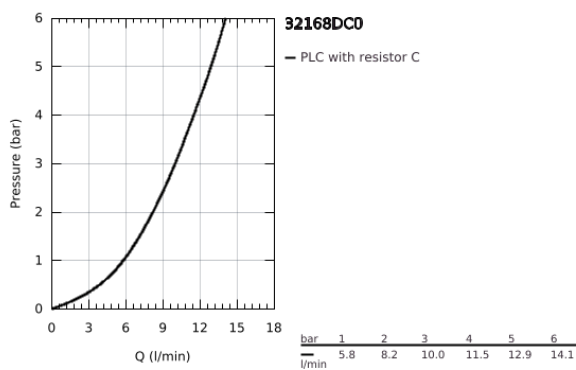

32 168 DC0 MINTA ΜΙΚΤΗΣ ΝΕΡΟΧΥΤΗ ΜΟΝΟΥ ΜΟΧΛΟΥ 1/2"

ΠΕΡΙΓΡΑΦΗ ΠΡΟΪΟΝΤΟΣ

- Χρώμα: supersteel
- L-spout
- τοποθέτηση μιας οπής
- Φινιρίσμα GROHE LongLife
- 46 mm κεραμικός μηχανισμός
- Pull-Out spout for greater flexibility
- ρυθμιζόμενος περιοριστής ρυθμός ροής
- swivel tubular spout, swivel area 360°
- ενσωματωμένες βαλβίδες αντεπιστροφής
- προστασία κατά της ανάστροφης ροής
- εύκαμπτοι σωλήνες σύνδεσης
- σύστημα ταχείας εγκατάστασης
- maximum flow rate (at 3 bar): 10 l/min

32 168 DC0 MINTA ΜΙΚΤΗΣ ΝΕΡΟΧΥΤΗ ΜΟΝΟΥ ΜΟΧΛΟΥ 1/2"

ΑΝΤΑΛΛΑΚΤΙΚΑ , Απριλίου 2024 – τώρα

- 1: Λαβή (Αριθμός ανταλλακτικού 46015DC0)
 - 2: Κάλυμμα/ τάπα (Αριθμός ανταλλακτικού 46025DC0)
 - 3: Μηχανισμός (Αριθμός ανταλλακτικού 46048000)
 - 4: Αποσπώμενο Σπρέι ντους (Αριθμός ανταλλακτικού 46858DC0)
 - 4.1: Βαλβίδα αντεπιστροφής (Αριθμός ανταλλακτικού 08565000)
 - 4.2: Φίλτρο ροής (Αριθμός ανταλλακτικού 13967DC0)
 - 5: Σετ στήριξης (Αριθμός ανταλλακτικού 46345000)
 - 6: Hose for sink mixer with pull-out dual spray or mousseur (Αριθμός ανταλλακτικού 48293000)
 - 7: Πλάκα σταθεροποίησης (Αριθμός ανταλλακτικού 05334000)
 - 8: Περιοριστής θερμοκρασίας (Αριθμός ανταλλακτικού 46375000)*
- * Προαιρετικά εξαρτήματα