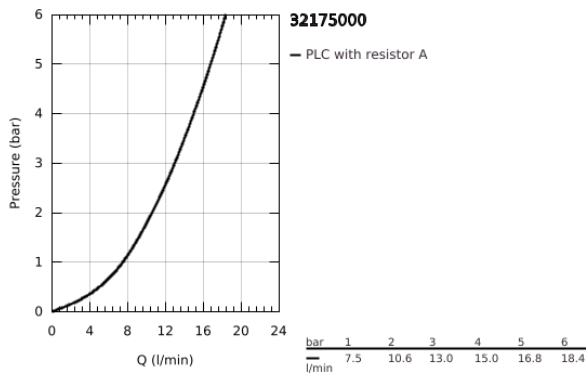

32 175 000 K7 ΜΙΚΤΗΣ ΝΕΡΟΧΥΤΗ ΜΟΝΟΥ ΜΟΧΛΟΥ 1/2"

ΠΕΡΙΓΡΑΦΗ ΠΡΟΪΟΝΤΟΣ

- Χρώμα: chrome
- τοποθέτηση μιας οπής
- Φινίρισμα GROHE LongLife
- 35 mm κεραμεικός μηχανισμός
- SpeedClean mousseur
- ρυθμιζόμενος περιοριστής ρυθμός ροής
- περιστρεφόμενο χυτό ρουξούνι
- swivel area 140°
- μεταλλική λαβή
- εύκαμπτοι σωλήνες σύνδεσης
- σύστημα ταχείας εγκατάστασης

32 175 000 K7 ΜΙΚΤΗΣ ΝΕΡΟΧΥΤΗ ΜΟΝΟΥ ΜΟΧΛΟΥ 1/2"

ΑΝΤΑΛΛΑΚΤΙΚΑ , Αυγούστου 2016 – τώρα

- 1: Λαβή (Αριθμός ανταλλακτικού 46729000)
- 2: Κάλυμμα/ τάπα (Αριθμός ανταλλακτικού 46116000)
- 3: ΒΙΔΩΤΗ ΣΥΝΔΕΣΗ ELB3/8 (Αριθμός ανταλλακτικού 46460000)
- 4: Μηχανισμός (Αριθμός ανταλλακτικού 46374000)
- 5: Μειωτήρας ροής (Αριθμός ανταλλακτικού 46718000)
- 6: Σετ στήριξης (Αριθμός ανταλλακτικού 46671000)
- 7: Κλειδί (Αριθμός ανταλλακτικού 19332000)*
- 8: κλειδί συναρμολόγησης (Αριθμός ανταλλακτικού 19017000)*