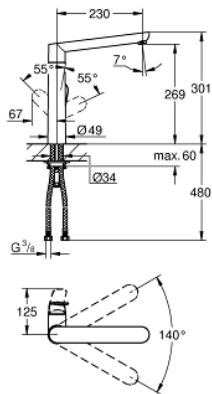

32 175 000 K7 ΜΙΚΤΗΣ ΝΕΡΟΧΥΤΗ ΜΟΝΟΥ ΜΟΧΛΟΥ 1/2"

ΠΕΡΙΓΡΑΦΗ ΠΡΟΪΟΝΤΟΣ

- Χρώμα: chrome
- τοποθέτηση μιας οπής
- Φινίρισμα GROHE LongLife
- 35 mm κεραμεικός μηχανισμός
- SpeedClean mousseur
- ρυθμιζόμενος περιοριστής ρυθμός ροής
- περιστρεφόμενο χυτό ρουξούνι
- swivel area 140°
- μεταλλική λαβή
- εύκαμπτοι σωλήνες σύνδεσης
- σύστημα ταχείας εγκατάστασης

32 175 000 K7 ΜΙΚΤΗΣ ΝΕΡΟΧΥΤΗ ΜΟΝΟΥ ΜΟΧΛΟΥ 1/2"

ΑΝΤΑΛΛΑΚΤΙΚΑ , Αυγούστου 2016 – τώρα

- 1: Λαβή (Αριθμός ανταλλακτικού 46729000)
- 2: Κάλυμμα/ τάπα (Αριθμός ανταλλακτικού 46116000)
- 3: ΒΙΔΩΤΗ ΣΥΝΔΕΣΗ ELB3/8 (Αριθμός ανταλλακτικού 46460000)
- 4: Μηχανισμός (Αριθμός ανταλλακτικού 46374000)
- 5: Μειωτήρας ροής (Αριθμός ανταλλακτικού 46718000)
- 6: Σετ στήριξης (Αριθμός ανταλλακτικού 46671000)
- 7: Κλειδί (Αριθμός ανταλλακτικού 19332000)*
- 8: κλειδί συναρμολόγησης (Αριθμός ανταλλακτικού 19017000)*