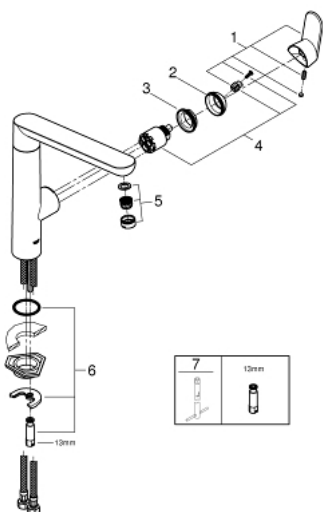

32 175 000 K7 ΜΙΚΤΗΣ ΝΕΡΟΧΥΤΗ ΜΟΝΟΥ ΜΟΧΛΟΥ 1/2"

ΠΕΡΙΓΡΑΦΗ ΠΡΟΪΟΝΤΟΣ

- Χρώμα: chrome
- τοποθέτηση μιας οπής
- Φινίρισμα GROHE LongLife
- 35 mm κεραμεικός μηχανισμός
- SpeedClean mousseur
- ρυθμιζόμενος περιοριστής ρυθμός ροής
- περιστρεφόμενο χυτό ρουξούνι
- swivel area 140°
- μεταλλική λαβή
- εύκαμπτοι σωλήνες σύνδεσης
- σύστημα ταχείας εγκατάστασης

32 175 000 K7 ΜΙΚΤΗΣ ΝΕΡΟΧΥΤΗ ΜΟΝΟΥ ΜΟΧΛΟΥ 1/2"

ΑΝΤΑΛΛΑΚΤΙΚΑ , Αυγούστου 2016 – τώρα

- 1: Λαβή (Αριθμός ανταλλακτικού 46729000)
- 2: Κάλυμμα/ τάπα (Αριθμός ανταλλακτικού 46116000)
- 3: ΒΙΔΩΤΗ ΣΥΝΔΕΣΗ ELB3/8 (Αριθμός ανταλλακτικού 46460000)
- 4: Μηχανισμός (Αριθμός ανταλλακτικού 46374000)
- 5: Μειωτήρας ροής (Αριθμός ανταλλακτικού 46718000)
- 6: Σετ στήριξης (Αριθμός ανταλλακτικού 46671000)
- 7: Κλειδί (Αριθμός ανταλλακτικού 19332000)*
- 8: κλειδί συναρμολόγησης (Αριθμός ανταλλακτικού 19017000)*