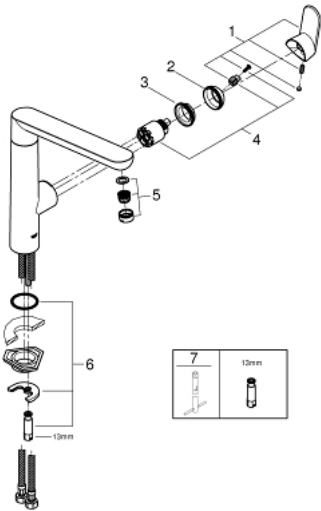

## 32 175 DC0 K7 ΜΙΚΤΗΣ ΝΕΡΟΧΥΤΗ ΜΟΝΟΥ ΜΟΧΛΟΥ 1/2"

### ΠΕΡΙΓΡΑΦΗ ΠΡΟΪΟΝΤΟΣ

- Χρώμα: supersteel
- τοποθέτηση μιας οπής
- Φινίρισμα GROHE LongLife
- 35 mm κεραμεικός μηχανισμός
- SpeedClean mousseur
- ρυθμιζόμενος περιοριστής ρυθμός ροής
- περιστρεφόμενο χυτό ρουζούνι
- swivel area 140°
- μεταλλική λαβή
- εύκαμπτοι σωλήνες σύνδεσης
- σύστημα ταχείας εγκατάστασης

### ΑΝΤΑΛΛΑΚΤΙΚΑ , Αυγούστου 2016 – τώρα

- 1: Λαβή (Αριθμός ανταλλακτικού 46729DC0)
- 2: Κάλυμμα/ τάπα (Αριθμός ανταλλακτικού 46116DC0)
- 3: ΒΙΔΩΤΗ ΣΥΝΔΕΣΗ ELB3/8 (Αριθμός ανταλλακτικού 46460000)
- 4: Μηχανισμός (Αριθμός ανταλλακτικού 46374000)
- 5: Μειωτήρας ροής (Αριθμός ανταλλακτικού 46718DC0)
- 6: Σετ στήριξης (Αριθμός ανταλλακτικού 46671000)
- 7: Κλειδί (Αριθμός ανταλλακτικού 19332000)\*
- 8: κλειδί συναρμολόγησης (Αριθμός ανταλλακτικού 19017000)\*