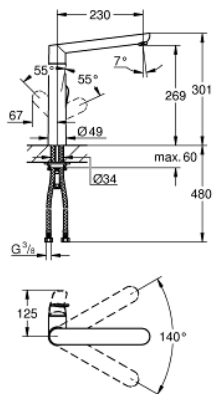

## 32 175 DC0 K7 ΜΙΚΤΗΣ ΝΕΡΟΧΥΤΗ ΜΟΝΟΥ ΜΟΧΛΟΥ 1/2"

### ΠΕΡΙΓΡΑΦΗ ΠΡΟΪΟΝΤΟΣ

- Χρώμα: supersteel
- τοποθέτηση μιας οπής
- Φινίρισμα GROHE LongLife
- 35 mm κεραμεικός μηχανισμός
- SpeedClean mousseur
- ρυθμιζόμενος περιοριστής ρυθμός ροής
- περιστρεφόμενο χυτό ρουζούνι
- swivel area 140°
- μεταλλική λαβή
- εύκαμπτοι σωλήνες σύνδεσης
- σύστημα ταχείας εγκατάστασης

### ΑΝΤΑΛΛΑΚΤΙΚΑ , Αυγούστου 2016 – τώρα

- 1: Λαβή (Αριθμός ανταλλακτικού 46729DC0)
- 2: Κάλυμμα/ τάπα (Αριθμός ανταλλακτικού 46116DC0)
- 3: ΒΙΔΩΤΗ ΣΥΝΔΕΣΗ ELB3/8 (Αριθμός ανταλλακτικού 46460000)
- 4: Μηχανισμός (Αριθμός ανταλλακτικού 46374000)
- 5: Μειωτήρας ροής (Αριθμός ανταλλακτικού 46718DC0)
- 6: Σετ στήριξης (Αριθμός ανταλλακτικού 46671000)
- 7: Κλειδί (Αριθμός ανταλλακτικού 19332000)\*
- 8: κλειδί συναρμολόγησης (Αριθμός ανταλλακτικού 19017000)\*