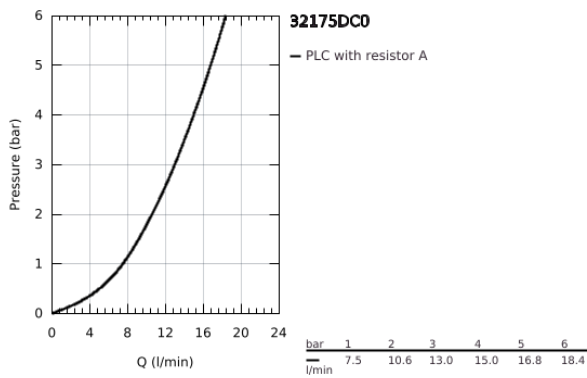

## 32 175 DC0 K7 ΜΙΚΤΗΣ ΝΕΡΟΧΥΤΗ ΜΟΝΟΥ ΜΟΧΛΟΥ 1/2"

### ΠΕΡΙΓΡΑΦΗ ΠΡΟΪΟΝΤΟΣ

- Χρώμα: supersteel
- τοποθέτηση μιας οπής
- Φινίρισμα GROHE LongLife
- 35 mm κεραμεικός μηχανισμός
- SpeedClean mousseur
- ρυθμιζόμενος περιοριστής ρυθμός ροής
- περιστρεφόμενο χυτό ρουζούνι
- swivel area 140°
- μεταλλική λαβή
- εύκαμπτοι σωλήνες σύνδεσης
- σύστημα ταχείας εγκατάστασης