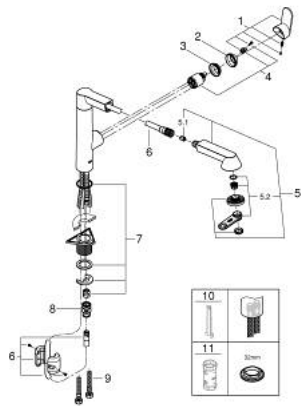

32 176 000 K7 ΜΙΚΤΗΣ ΝΕΡΟΧΥΤΗ ΜΟΝΟΥ ΜΟΧΛΟΥ 1/2"

ΠΕΡΙΓΡΑΦΗ ΠΡΟΪΟΝΤΟΣ

- Χρώμα: chrome
- τοποθέτηση μιας οπής
- Φινίρισμα GROHE LongLife
- 35 mm κεραμεικός μηχανισμός
- Pull-Out spray for greater flexibility
- διανεμητής : ρουζούνι / SpreadClean τηλέφωνο ντους
- αυτόματη επιστροφή στο φίλτρο
- ρυθμιζόμενος περιοριστής ρυθμός ροής
- περιστρεφόμενο χυτό ρουζούνι
- swivel area 140°
- μεταλλική λαβή
- προστασία κατά της ανάστροφης ροής
- εύκαμπτοι σωλήνες σύνδεσης
- σύστημα ταχείας εγκατάστασης

32 176 000 K7 ΜΙΚΤΗΣ ΝΕΡΟΧΥΤΗ ΜΟΝΟΥ ΜΟΧΛΟΥ 1/2"

ΑΝΤΑΛΛΑΚΤΙΚΑ , Μαρτίου 2016 – τώρα

- 1: Λαβή (Αριθμός ανταλλακτικού 46729000)
- 2: Κάλυμμα/ τάπα (Αριθμός ανταλλακτικού 46116000)
- 3: ΒΙΔΩΤΗ ΣΥΝΔΕΣΗ ELB3/8 (Αριθμός ανταλλακτικού 46460000)
- 4: Μηχανισμός (Αριθμός ανταλλακτικού 46374000)
- 5: Αποσπώμενο Σπρέι ντους (Αριθμός ανταλλακτικού 64156000)
- 5.1: Βαλβίδα αντεπιστροφής (Αριθμός ανταλλακτικού 08565000)
- 5.2: Φίλτρο ροής (Αριθμός ανταλλακτικού 46711000)
- 6: Hose for sink mixer with pull-out dual spray or mousseur (Αριθμός ανταλλακτικού 48293000)
- 7: Σετ στήριξης (Αριθμός ανταλλακτικού 46346000)
- 8: Ταχυσύνδεσμος Relexa (Αριθμός ανταλλακτικού 46338000)
- 9: Εύκαμπτο σπιράλ σύνδεσης, 470 (Αριθμός ανταλλακτικού 45484000)
- 10: Κλειδί αποσυναρμολόγησης (Αριθμός ανταλλακτικού 19132000)*
- 11: Κλειδί (Αριθμός ανταλλακτικού 19332000)*