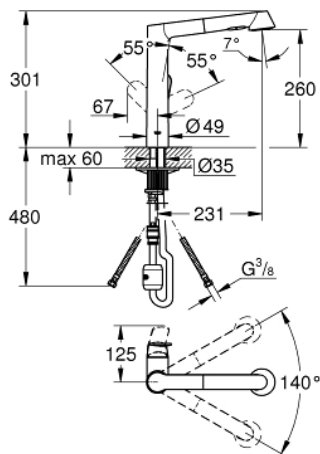

32 176 000 K7 ΜΙΚΤΗΣ ΝΕΡΟΧΥΤΗ ΜΟΝΟΥ ΜΟΧΛΟΥ 1/2"

ΠΕΡΙΓΡΑΦΗ ΠΡΟΪΟΝΤΟΣ

- Χρώμα: chrome
- τοποθέτηση μιας οπής
- Φινίρισμα GROHE LongLife
- 35 mm κεραμεικός μηχανισμός
- Pull-Out spray for greater flexibility
- διανεμητής : ρουζούνι / SpreadClean τηλέφωνο ντους
- αυτόματη επιστροφή στο φίλτρο
- ρυθμιζόμενος περιοριστής ρυθμός ροής
- περιστρεφόμενο χυτό ρουζούνι
- swivel area 140°
- μεταλλική λαβή
- προστασία κατά της ανάστροφης ροής
- εύκαμπτοι σωλήνες σύνδεσης
- σύστημα ταχείας εγκατάστασης

32 176 000 K7 ΜΙΚΤΗΣ ΝΕΡΟΧΥΤΗ ΜΟΝΟΥ ΜΟΧΛΟΥ 1/2"

ΑΝΤΑΛΛΑΚΤΙΚΑ , Μαρτίου 2016 – τώρα

- 1: Λαβή (Αριθμός ανταλλακτικού 46729000)
- 2: Κάλυμμα/ τάπα (Αριθμός ανταλλακτικού 46116000)
- 3: ΒΙΔΩΤΗ ΣΥΝΔΕΣΗ ELB3/8 (Αριθμός ανταλλακτικού 46460000)
- 4: Μηχανισμός (Αριθμός ανταλλακτικού 46374000)
- 5: Αποσπώμενο Σπρέι ντους (Αριθμός ανταλλακτικού 64156000)
- 5.1: Βαλβίδα αντεπιστροφής (Αριθμός ανταλλακτικού 08565000)
- 5.2: Φίλτρο ροής (Αριθμός ανταλλακτικού 46711000)
- 6: Hose for sink mixer with pull-out dual spray or mousseur (Αριθμός ανταλλακτικού 48293000)
- 7: Σετ στήριξης (Αριθμός ανταλλακτικού 46346000)
- 8: Ταχυσύνδεσμος Relexa (Αριθμός ανταλλακτικού 46338000)
- 9: Εύκαμπτο σπιράλ σύνδεσης, 470 (Αριθμός ανταλλακτικού 45484000)
- 10: Κλειδί αποσυναρμολόγησης (Αριθμός ανταλλακτικού 19132000)*
- 11: Κλειδί (Αριθμός ανταλλακτικού 19332000)*