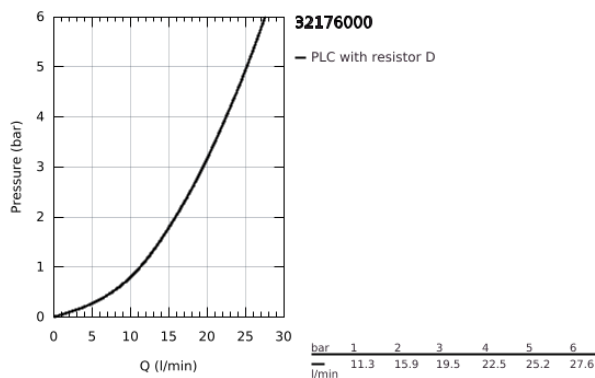

32 176 000 K7 ΜΙΚΤΗΣ ΝΕΡΟΧΥΤΗ ΜΟΝΟΥ ΜΟΧΛΟΥ 1/2"

ΠΕΡΙΓΡΑΦΗ ΠΡΟΪΟΝΤΟΣ

- Χρώμα: chrome
- τοποθέτηση μιας οπής
- Φινίρισμα GROHE LongLife
- 35 mm κεραμεικός μηχανισμός
- Pull-Out spray for greater flexibility
- διανεμητής : ρουζούνι / SpreadClean τηλέφωνο ντους
- αυτόματη επιστροφή στο φίλτρο
- ρυθμιζόμενος περιοριστής ρυθμός ροής
- περιστρεφόμενο χυτό ρουζούνι
- swivel area 140°
- μεταλλική λαβή
- προστασία κατά της ανάστροφης ροής
- εύκαμπτοι σωλήνες σύνδεσης
- σύστημα ταχείας εγκατάστασης

32 176 000 K7 ΜΙΚΤΗΣ ΝΕΡΟΧΥΤΗ ΜΟΝΟΥ ΜΟΧΛΟΥ 1/2"

ΑΝΤΑΛΛΑΚΤΙΚΑ , Μαρτίου 2016 – τώρα

- 1: Λαβή (Αριθμός ανταλλακτικού 46729000)
- 2: Κάλυμμα/ τάπα (Αριθμός ανταλλακτικού 46116000)
- 3: ΒΙΔΩΤΗ ΣΥΝΔΕΣΗ ELB3/8 (Αριθμός ανταλλακτικού 46460000)
- 4: Μηχανισμός (Αριθμός ανταλλακτικού 46374000)
- 5: Αποσπώμενο Σπρέι ντους (Αριθμός ανταλλακτικού 64156000)
- 5.1: Βαλβίδα αντεπιστροφής (Αριθμός ανταλλακτικού 08565000)
- 5.2: Φίλτρο ροής (Αριθμός ανταλλακτικού 46711000)
- 6: Hose for sink mixer with pull-out dual spray or mousseur (Αριθμός ανταλλακτικού 48293000)
- 7: Σετ στήριξης (Αριθμός ανταλλακτικού 46346000)
- 8: Ταχυσύνδεσμος Relexa (Αριθμός ανταλλακτικού 46338000)
- 9: Εύκαμπτο σπιράλ σύνδεσης, 470 (Αριθμός ανταλλακτικού 45484000)
- 10: Κλειδί αποσυναρμολόγησης (Αριθμός ανταλλακτικού 19132000)*
- 11: Κλειδί (Αριθμός ανταλλακτικού 19332000)*