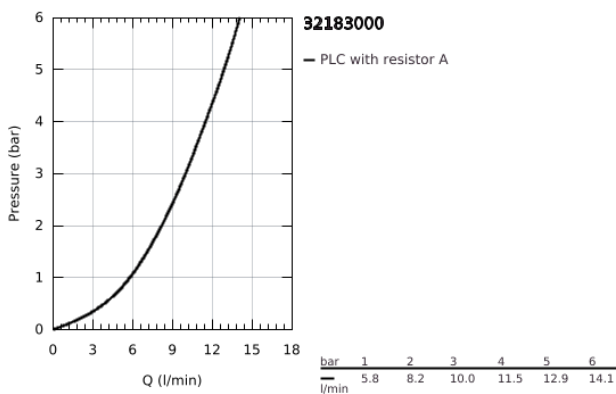

32 183 000 VERIS ΜΠΑΤΑΡΙΑ ΝΙΠΤΗΡΑ ΜΟΝΟΥ ΜΟΧΛΟΥ 1/2", S-ΜΕΓΕΘΟΣ

ΠΕΡΙΓΡΑΦΗ ΠΡΟΪΟΝΤΟΣ

- Χρώμα: chrome
- τοποθέτηση μιας οπής
- for small wash basin
- GROHE SilkMove με κεραμικό μηχανισμό 28 mm
- Φινίρισμα GROHE LongLife
- σύστημα ταχείας εγκατάστασης
- SpeedClean mousseur
- σετ αυτόματης βαλβίδας 1 1/4"
- εύκαμπτοι σωλήνες σύνδεσης
- ελάχιστη προτεινόμενη πίεση 1.0 bar

32 183 000 VERIS ΜΠΑΤΑΡΙΑ ΝΙΠΤΗΡΑ ΜΟΝΟΥ ΜΟΧΛΟΥ 1/2", S-ΜΕΓΕΘΟΣ

ΑΝΤΑΛΛΑΚΤΙΚΑ , Αυγούστου 2016 – τώρα

- 1: Λαβή (Αριθμός ανταλλακτικού 46661000)
 - 1.1: Καπάκι (Αριθμός ανταλλακτικού 46672000)
 - 2: Κάλυμμα/ τάπα (Αριθμός ανταλλακτικού 46662000)
 - 3: Βιδωτό κάλυμμα (Αριθμός ανταλλακτικού 64571000)
 - 4: Μηχανισμός (Αριθμός ανταλλακτικού 46580000)
 - 5: Μειωτήρας ροής (Αριθμός ανταλλακτικού 64447000)
 - 6: Ράβδος έλξης (Αριθμός ανταλλακτικού 46739000)
 - 7: Σετ στήριξης (Αριθμός ανταλλακτικού 46671000)
 - 8: Βαλβίδα 1 1/4" (Αριθμός ανταλλακτικού 28910000)
 - 8.1: Πώμα αυτόματης βαλβίδας (Αριθμός ανταλλακτικού 07182000)
 - 8.2: Σετ οριζόντιας βέργας (Αριθμός ανταλλακτικού 07052000)
 - 9: Σπирάλ σύνδεσης (Αριθμός ανταλλακτικού 46255000)
 - 10: κλειδί συναρμολόγησης (Αριθμός ανταλλακτικού 19017000)*
 - 11: Σετ οριζόντιας βέργας (Αριθμός ανταλλακτικού 07341000)*
- * Προαιρετικά εξαρτήματα