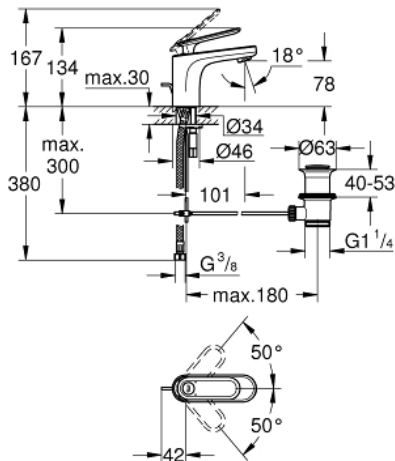

32 183 000 VERIS ΜΠΑΤΑΡΙΑ ΝΙΠΤΗΡΑ ΜΟΝΟΥ ΜΟΧΛΟΥ 1/2", S-ΜΕΓΕΘΟΣ

ΠΕΡΙΓΡΑΦΗ ΠΡΟΪΟΝΤΟΣ

- Χρώμα: chrome
- τοποθέτηση μιας οπής
- for small wash basin
- GROHE SilkMove με κεραμικό μηχανισμό 28 mm
- Φινίρισμα GROHE LongLife
- σύστημα ταχείας εγκατάστασης
- SpeedClean mousseur
- σετ αυτόματης βαλβίδας 1 1/4"
- εύκαμπτοι σωλήνες σύνδεσης
- ελάχιστη προτεινόμενη πίεση 1.0 bar

32 183 000 VERIS ΜΠΑΤΑΡΙΑ ΝΙΠΤΗΡΑ ΜΟΝΟΥ ΜΟΧΛΟΥ 1/2", S-ΜΕΓΕΘΟΣ

ΑΝΤΑΛΛΑΚΤΙΚΑ , Αυγούστου 2016 – τώρα

- 1: Λαβή (Αριθμός ανταλλακτικού 46661000)
 - 1.1: Καπάκι (Αριθμός ανταλλακτικού 46672000)
 - 2: Κάλυμμα/ τάπα (Αριθμός ανταλλακτικού 46662000)
 - 3: Βιδωτό κάλυμμα (Αριθμός ανταλλακτικού 64571000)
 - 4: Μηχανισμός (Αριθμός ανταλλακτικού 46580000)
 - 5: Μειωτήρας ροής (Αριθμός ανταλλακτικού 64447000)
 - 6: Ράβδος έλξης (Αριθμός ανταλλακτικού 46739000)
 - 7: Σετ στήριξης (Αριθμός ανταλλακτικού 46671000)
 - 8: Βαλβίδα 1 1/4" (Αριθμός ανταλλακτικού 28910000)
 - 8.1: Πώμα αυτόματης βαλβίδας (Αριθμός ανταλλακτικού 07182000)
 - 8.2: Σετ οριζόντιας βέργας (Αριθμός ανταλλακτικού 07052000)
 - 9: Σπирάλ σύνδεσης (Αριθμός ανταλλακτικού 46255000)
 - 10: κλειδί συναρμολόγησης (Αριθμός ανταλλακτικού 19017000)*
 - 11: Σετ οριζόντιας βέργας (Αριθμός ανταλλακτικού 07341000)*
- * Προαιρετικά εξαρτήματα