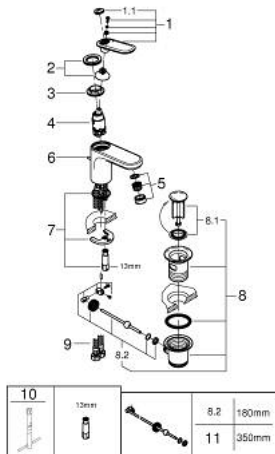

32 183 000 VERIS ΜΠΑΤΑΡΙΑ ΝΙΠΤΗΡΑ ΜΟΝΟΥ ΜΟΧΛΟΥ 1/2", S-ΜΕΓΕΘΟΣ

ΠΕΡΙΓΡΑΦΗ ΠΡΟΪΟΝΤΟΣ

- Χρώμα: chrome
- τοποθέτηση μιας οπής
- for small wash basin
- GROHE SilkMove με κεραμικό μηχανισμό 28 mm
- Φινίρισμα GROHE LongLife
- σύστημα ταχείας εγκατάστασης
- SpeedClean mousseur
- σετ αυτόματης βαλβίδας 1 1/4"
- εύκαμπτοι σωλήνες σύνδεσης
- ελάχιστη προτεινόμενη πίεση 1.0 bar

32 183 000 VERIS ΜΠΑΤΑΡΙΑ ΝΙΠΤΗΡΑ ΜΟΝΟΥ ΜΟΧΛΟΥ 1/2", S-ΜΕΓΕΘΟΣ

ΑΝΤΑΛΛΑΚΤΙΚΑ , Αυγούστου 2016 – τώρα

- 1: Λαβή (Αριθμός ανταλλακτικού 46661000)
 - 1.1: Καπάκι (Αριθμός ανταλλακτικού 46672000)
 - 2: Κάλυμμα/ τάπα (Αριθμός ανταλλακτικού 46662000)
 - 3: Βιδωτό κάλυμμα (Αριθμός ανταλλακτικού 64571000)
 - 4: Μηχανισμός (Αριθμός ανταλλακτικού 46580000)
 - 5: Μειωτήρας ροής (Αριθμός ανταλλακτικού 64447000)
 - 6: Ράβδος έλξης (Αριθμός ανταλλακτικού 46739000)
 - 7: Σετ στήριξης (Αριθμός ανταλλακτικού 46671000)
 - 8: Βαλβίδα 1 1/4" (Αριθμός ανταλλακτικού 28910000)
 - 8.1: Πώμα αυτόματης βαλβίδας (Αριθμός ανταλλακτικού 07182000)
 - 8.2: Σετ οριζόντιας βέργας (Αριθμός ανταλλακτικού 07052000)
 - 9: Σπирάλ σύνδεσης (Αριθμός ανταλλακτικού 46255000)
 - 10: κλειδί συναρμολόγησης (Αριθμός ανταλλακτικού 19017000)*
 - 11: Σετ οριζόντιας βέργας (Αριθμός ανταλλακτικού 07341000)*
- * Προαιρετικά εξαρτήματα