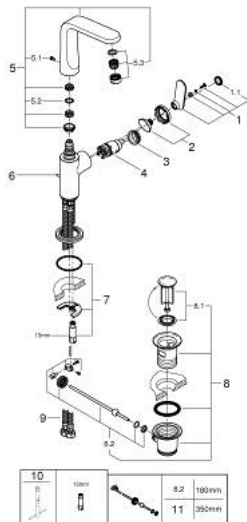

32 184 000 VERIS ΜΙΚΤΗΣ ΝΙΠΤΗΡΑ 1/2" ΜΕΓΕΘΟΣ L

ΠΕΡΙΓΡΑΦΗ ΠΡΟΪΟΝΤΟΣ

- Χρώμα: chrome
- τοποθέτηση μιας οπής
- GROHE SilkMove με κεραμικό μηχανισμό 28 mm
- Φινιρίσμα GROHE LongLife
- σύστημα ταχείας εγκατάστασης
- SpeedClean mousseur
- περιστρεφόμενο ρουζούνι
- περιοριστής διακοπής
- σετ αυτόματης βαλβίδας 1 1/4"
- εύκαμπτοι σωλήνες σύνδεσης
- ελάχιστη προτεινόμενη πίεση 1.0 bar

32 184 000 VERIS ΜΙΚΤΗΣ ΝΙΠΤΗΡΑ 1/2" ΜΕΓΕΘΟΣ L

ΑΝΤΑΛΛΑΚΤΙΚΑ , Αυγούστου 2016 – τώρα

- 1: Λαβή (Αριθμός ανταλλακτικού 46664000)
- 1.1: Καπάκι (Αριθμός ανταλλακτικού 46672000)
- 2: Κάλυμμα/ τάπα (Αριθμός ανταλλακτικού 46663000)
- 3: Δακτύλιος στερέωσης (Αριθμός ανταλλακτικού 07419000)
- 4: Μηχανισμός (Αριθμός ανταλλακτικού 46580000)
- 5: Σωληνωτό ρουξούνι 3/4 " (Αριθμός ανταλλακτικού 13246000)
- 5.1: Σετ βιδών (Αριθμός ανταλλακτικού 46670000)
- 5.2: Δακτύλιος καλύμματος (Αριθμός ανταλλακτικού 0128500M)
- 5.3: Μειωτήρας ροής (Αριθμός ανταλλακτικού 64447000)
- 6: Ράβδος έλξης (Αριθμός ανταλλακτικού 46739000)
- 7: Σετ στήριξης (Αριθμός ανταλλακτικού 46671000)
- 8: Βαλβίδα 1 1/4" (Αριθμός ανταλλακτικού 28910000)
- 8.1: Πώμα αυτόματης βαλβίδας (Αριθμός ανταλλακτικού 07182000)
- 8.2: Σετ οριζόντιας βέργας (Αριθμός ανταλλακτικού 07052000)
- 9: Σπιράλ σύνδεσης (Αριθμός ανταλλακτικού 46255000)
- 10: κλειδί συναρμολόγησης (Αριθμός ανταλλακτικού 19017000)*
- 11: Σετ οριζόντιας βέργας (Αριθμός ανταλλακτικού 07341000)*