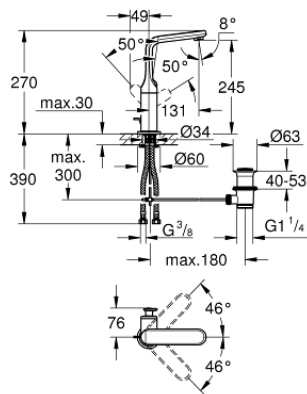

32 184 000 VERIS ΜΙΚΤΗΣ ΝΙΠΤΗΡΑ 1/2" ΜΕΓΕΘΟΣ L

ΠΕΡΙΓΡΑΦΗ ΠΡΟΪΟΝΤΟΣ

- Χρώμα: chrome
- τοποθέτηση μιας οπής
- GROHE SilkMove με κεραμικό μηχανισμό 28 mm
- Φινιρίσμα GROHE LongLife
- σύστημα ταχείας εγκατάστασης
- SpeedClean mousseur
- περιστρεφόμενο ρουζούνι
- περιοριστής διακοπής
- σετ αυτόματης βαλβίδας 1 1/4"
- εύκαμπτοι σωλήνες σύνδεσης
- ελάχιστη προτεινόμενη πίεση 1.0 bar

32 184 000 VERIS ΜΙΚΤΗΣ ΝΙΠΤΗΡΑ 1/2" ΜΕΓΕΘΟΣ L

ΑΝΤΑΛΛΑΚΤΙΚΑ , Αυγούστου 2016 – τώρα

- 1: Λαβή (Αριθμός ανταλλακτικού 46664000)
- 1.1: Καπάκι (Αριθμός ανταλλακτικού 46672000)
- 2: Κάλυμμα/ τάπα (Αριθμός ανταλλακτικού 46663000)
- 3: Δακτύλιος στερέωσης (Αριθμός ανταλλακτικού 07419000)
- 4: Μηχανισμός (Αριθμός ανταλλακτικού 46580000)
- 5: Σωληνωτό ρουξούνι 3/4 " (Αριθμός ανταλλακτικού 13246000)
- 5.1: Σετ βιδών (Αριθμός ανταλλακτικού 46670000)
- 5.2: Δακτύλιος καλύμματος (Αριθμός ανταλλακτικού 0128500M)
- 5.3: Μειωτήρας ροής (Αριθμός ανταλλακτικού 64447000)
- 6: Ράβδος έλξης (Αριθμός ανταλλακτικού 46739000)
- 7: Σετ στήριξης (Αριθμός ανταλλακτικού 46671000)
- 8: Βαλβίδα 1 1/4" (Αριθμός ανταλλακτικού 28910000)
- 8.1: Πώμα αυτόματης βαλβίδας (Αριθμός ανταλλακτικού 07182000)
- 8.2: Σετ οριζόντιας βέργας (Αριθμός ανταλλακτικού 07052000)
- 9: Σπιράλ σύνδεσης (Αριθμός ανταλλακτικού 46255000)
- 10: κλειδί συναρμολόγησης (Αριθμός ανταλλακτικού 19017000)*
- 11: Σετ οριζόντιας βέργας (Αριθμός ανταλλακτικού 07341000)*