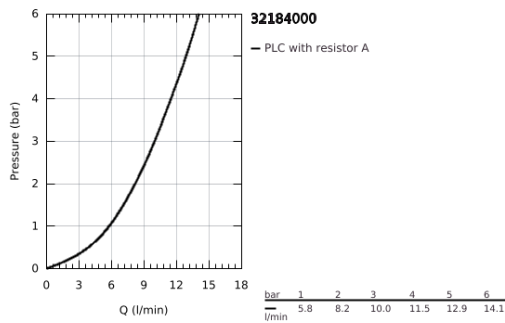

32 184 000 VERIS ΜΙΚΤΗΣ ΝΙΠΤΗΡΑ 1/2" ΜΕΓΕΘΟΣ L

ΠΕΡΙΓΡΑΦΗ ΠΡΟΪΟΝΤΟΣ

- Χρώμα: chrome
- τοποθέτηση μιας οπής
- GROHE SilkMove με κεραμικό μηχανισμό 28 mm
- Φινιρίσμα GROHE LongLife
- σύστημα ταχείας εγκατάστασης
- SpeedClean mousseur
- περιστρεφόμενο ρουζούνι
- περιοριστής διακοπής
- σετ αυτόματης βαλβίδας 1 1/4"
- εύκαμπτοι σωλήνες σύνδεσης
- ελάχιστη προτεινόμενη πίεση 1.0 bar

32 184 000 VERIS ΜΙΚΤΗΣ ΝΙΠΤΗΡΑ 1/2" ΜΕΓΕΘΟΣ L

ΑΝΤΑΛΛΑΚΤΙΚΑ , Αυγούστου 2016 – τώρα

- 1: Λαβή (Αριθμός ανταλλακτικού 46664000)
- 1.1: Καπάκι (Αριθμός ανταλλακτικού 46672000)
- 2: Κάλυμμα/ τάπα (Αριθμός ανταλλακτικού 46663000)
- 3: Δακτύλιος στερέωσης (Αριθμός ανταλλακτικού 07419000)
- 4: Μηχανισμός (Αριθμός ανταλλακτικού 46580000)
- 5: Σωληνωτό ρουξούνι 3/4 " (Αριθμός ανταλλακτικού 13246000)
- 5.1: Σετ βιδών (Αριθμός ανταλλακτικού 46670000)
- 5.2: Δακτύλιος καλύμματος (Αριθμός ανταλλακτικού 0128500M)
- 5.3: Μειωτήρας ροής (Αριθμός ανταλλακτικού 64447000)
- 6: Ράβδος έλξης (Αριθμός ανταλλακτικού 46739000)
- 7: Σετ στήριξης (Αριθμός ανταλλακτικού 46671000)
- 8: Βαλβίδα 1 1/4" (Αριθμός ανταλλακτικού 28910000)
- 8.1: Πώμα αυτόματης βαλβίδας (Αριθμός ανταλλακτικού 07182000)
- 8.2: Σετ οριζόντιας βέργας (Αριθμός ανταλλακτικού 07052000)
- 9: Σπιράλ σύνδεσης (Αριθμός ανταλλακτικού 46255000)
- 10: κλειδί συναρμολόγησης (Αριθμός ανταλλακτικού 19017000)*
- 11: Σετ οριζόντιας βέργας (Αριθμός ανταλλακτικού 07341000)*