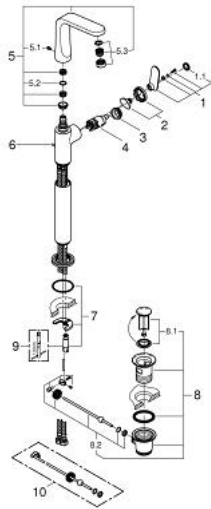

## 32 191 000 VERIS ΜΙΚΤΗΣ ΝΙΠΤΗΡΑ 1/2" ΜΕΓΕΘΟΣ XL

### ΠΕΡΙΓΡΑΦΗ ΠΡΟΪΟΝΤΟΣ

- Χρώμα: chrome
- τοποθέτηση μιας οπής
- για ελεύθερης τοποθέτησης νιπτήρες
- GROHE SilkMove με κεραμικό μηχανισμό 28 mm
- Φινίρισμα GROHE LongLife
- σύστημα ταχείας εγκατάστασης
- SpeedClean mousseur
- περιστρεφόμενο ρουζούνι
- σετ αυτόματης βαλβίδας 1 1/4"
- εύκαμπτοι σωλήνες σύνδεσης
- ελάχιστη προτεινόμενη πίεση 1.0 bar

### ΑΝΤΑΛΛΑΚΤΙΚΑ , Αυγούστου 2014 – τώρα

- 1: Λαβή (Αριθμός ανταλλακτικού 46664000)
- 1.1: Καπάκι (Αριθμός ανταλλακτικού 46672000)
- 2: Κάλυμμα/ τάπα (Αριθμός ανταλλακτικού 46663000)
- 3: Δακτύλιος στερέωσης (Αριθμός ανταλλακτικού 07419000)
- 4: Μηχανισμός (Αριθμός ανταλλακτικού 46580000)
- 5: Σωληνωτό ρουξούνι 3/4 " (Αριθμός ανταλλακτικού 13246000)
- 5.1: Σετ βιδών (Αριθμός ανταλλακτικού 46670000)
- 5.2: Δακτύλιος καλύμματος (Αριθμός ανταλλακτικού 0128500M)
- 5.3: Μειωτήρας ροής (Αριθμός ανταλλακτικού 64447000)
- 6: Ράβδος έλξης (Αριθμός ανταλλακτικού 46739000)
- 7: Σετ στήριξης (Αριθμός ανταλλακτικού 46671000)
- 8: Βαλβίδα 1 1/4" (Αριθμός ανταλλακτικού 28910000)
- 8.1: Πώμα αυτόματης βαλβίδας (Αριθμός ανταλλακτικού 07182000)
- 8.2: Σετ οριζόντιας βέργας (Αριθμός ανταλλακτικού 07052000)
- 9: κλειδί συναρμολόγησης (Αριθμός ανταλλακτικού 19017000)\*
- 10: Σετ οριζόντιας βέργας (Αριθμός ανταλλακτικού 07341000)\*