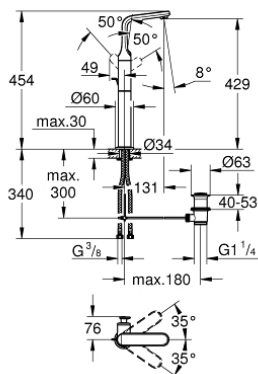

## 32 191 000 VERIS ΜΙΚΤΗΣ ΝΙΠΤΗΡΑ 1/2" ΜΕΓΕΘΟΣ XL

### ΠΕΡΙΓΡΑΦΗ ΠΡΟΪΟΝΤΟΣ

- Χρώμα: chrome
- τοποθέτηση μιας οπής
- για ελεύθερης τοποθέτησης νιπτήρες
- GROHE SilkMove με κεραμικό μηχανισμό 28 mm
- Φινίρισμα GROHE LongLife
- σύστημα ταχείας εγκατάστασης
- SpeedClean mousseur
- περιστρεφόμενο ρουζούνι
- σετ αυτόματης βαλβίδας 1 1/4"
- εύκαμπτοι σωλήνες σύνδεσης
- ελάχιστη προτεινόμενη πίεση 1.0 bar

### ΑΝΤΑΛΛΑΚΤΙΚΑ , Αυγούστου 2014 – τώρα

- 1: Λαβή (Αριθμός ανταλλακτικού 46664000)
- 1.1: Καπάκι (Αριθμός ανταλλακτικού 46672000)
- 2: Κάλυμμα/ τάπα (Αριθμός ανταλλακτικού 46663000)
- 3: Δακτύλιος στερέωσης (Αριθμός ανταλλακτικού 07419000)
- 4: Μηχανισμός (Αριθμός ανταλλακτικού 46580000)
- 5: Σωληνωτό ρουξούνι 3/4 " (Αριθμός ανταλλακτικού 13246000)
- 5.1: Σετ βιδών (Αριθμός ανταλλακτικού 46670000)
- 5.2: Δακτύλιος καλύμματος (Αριθμός ανταλλακτικού 0128500M)
- 5.3: Μειωτήρας ροής (Αριθμός ανταλλακτικού 64447000)
- 6: Ράβδος έλξης (Αριθμός ανταλλακτικού 46739000)
- 7: Σετ στήριξης (Αριθμός ανταλλακτικού 46671000)
- 8: Βαλβίδα 1 1/4" (Αριθμός ανταλλακτικού 28910000)
- 8.1: Πώμα αυτόματης βαλβίδας (Αριθμός ανταλλακτικού 07182000)
- 8.2: Σετ οριζόντιας βέργας (Αριθμός ανταλλακτικού 07052000)
- 9: κλειδί συναρμολόγησης (Αριθμός ανταλλακτικού 19017000)\*
- 10: Σετ οριζόντιας βέργας (Αριθμός ανταλλακτικού 07341000)\*