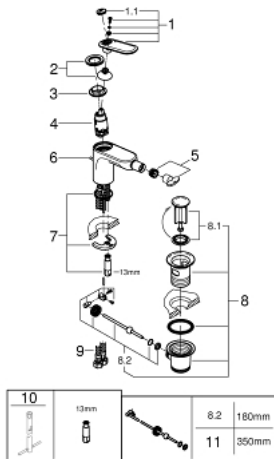

32 193 000 VERIS ΜΙΚΤΗΣ ΜΕ ΕΝΑ ΜΟΧΛΌ ΧΕΙΡΙΣΜΌΥ ΜΕΓΕΘΌΣ Μ

ΑΝΤΑΛΛΑΚΤΙΚΑ , Αυγούστου 2016 – τώρα

- 1: Λαβή (Αριθμός ανταλλακτικού 46661000)
 - 1.1: Καπάκι (Αριθμός ανταλλακτικού 46672000)
 - 2: Κάλυμμα/ τάπα (Αριθμός ανταλλακτικού 46662000)
 - 3: Βιδωτό κάλυμμα (Αριθμός ανταλλακτικού 64571000)
 - 4: Μηχανισμός (Αριθμός ανταλλακτικού 46580000)
 - 5: Φίλτρο ροής (Αριθμός ανταλλακτικού 13998000)
 - 6: Ράβδος έλξης (Αριθμός ανταλλακτικού 10769000)
 - 7: Σετ στήριξης (Αριθμός ανταλλακτικού 46671000)
 - 8: Βαλβίδα 1 1/4" (Αριθμός ανταλλακτικού 28910000)
 - 8.1: Πώμα αυτόματης βαλβίδας (Αριθμός ανταλλακτικού 07182000)
 - 8.2: Σετ οριζόντιας βέργας (Αριθμός ανταλλακτικού 07052000)
 - 9: Σπирάλ σύνδεσης (Αριθμός ανταλλακτικού 46255000)
 - 10: κλειδί συναρμολόγησης (Αριθμός ανταλλακτικού 19017000)*
 - 11: Σετ οριζόντιας βέργας (Αριθμός ανταλλακτικού 07341000)*
- * Προαιρετικά εξαρτήματα