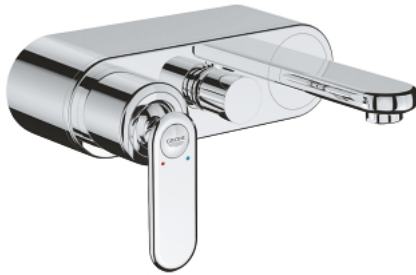

## 32 195 000 VERIS ΜΙΚΤΗΣ ΛΟΥΤΡΟΥ ΜΕ ΈΝΑ ΜΟΧΛΙΟ 1/2"

### ΠΕΡΙΓΡΑΦΗ ΠΡΟΪΟΝΤΟΣ

- Χρώμα: chrome
- επίτοιχη
- 46 mm κεραμικός μηχανισμός
- Φινίρισμα GROHE LongLife
- GROHE FastFixation installation system
- ρυθμιζόμενος περιοριστής ρυθμός ροής
- αυτόματος διανεμητής : λουτρού/ντους
- ενσωματωμένη βαλβίδα αντεπιστροφής στην έξοδο του ντους 1/2"
- flat wall installation with covered unions
- προστασία κατά της ανάστροφης ροής