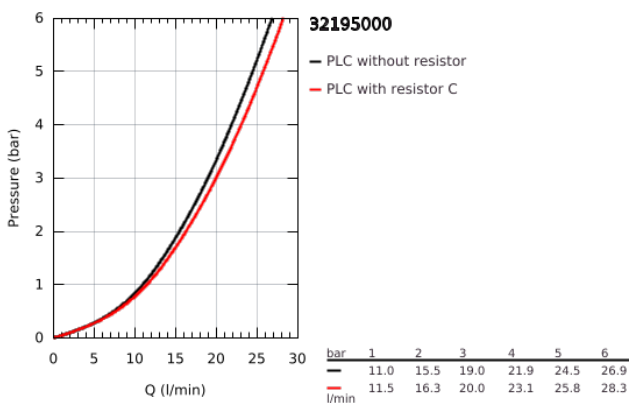

## 32 195 000 VERIS ΜΙΚΤΗΣ ΛΟΥΤΡΟΥ ΜΕ ΈΝΑ ΜΟΧΛΙΟ 1/2"

### ΠΕΡΙΓΡΑΦΗ ΠΡΟΪΟΝΤΟΣ

- Χρώμα: chrome
- επίτοιχη
- 46 mm κεραμικός μηχανισμός
- Φινίρισμα GROHE LongLife
- GROHE FastFixation installation system
- ρυθμιζόμενος περιοριστής ρυθμός ροής
- αυτόματος διανεμητής : λουτρού/ντους
- ενσωματωμένη βαλβίδα αντεπιστροφής στην έξοδο του ντους 1/2"
- flat wall installation with covered unions
- προστασία κατά της ανάστροφης ροής