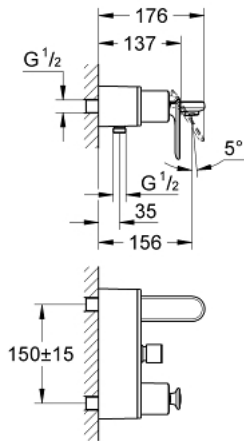

## 32 195 000 VERIS ΜΙΚΤΗΣ ΛΟΥΤΡΟΥ ΜΕ ΈΝΑ ΜΟΧΛΙΟ 1/2"

### ΠΕΡΙΓΡΑΦΗ ΠΡΟΪΟΝΤΟΣ

- Χρώμα: chrome
- επίτοιχη
- 46 mm κεραμικός μηχανισμός
- Φινίρισμα GROHE LongLife
- GROHE FastFixation installation system
- ρυθμιζόμενος περιοριστής ρυθμός ροής
- αυτόματος διανεμητής : λουτρού/ντους
- ενσωματωμένη βαλβίδα αντεπιστροφής στην έξοδο του ντους 1/2"
- flat wall installation with covered unions
- προστασία κατά της ανάστροφης ροής

### ΑΝΤΑΛΛΑΚΤΙΚΑ , Ιουνίου 2010 – τώρα

- 1: Λαβή (Αριθμός ανταλλακτικού 46667000)
- 1.1: Καπάκι (Αριθμός ανταλλακτικού 46672000)
- 2: Κάλυμμα/ τάπα (Αριθμός ανταλλακτικού 46665000)
- 3: Μηχανισμός (Αριθμός ανταλλακτικού 46048000)
- 4: Φίλτρο ροής (Αριθμός ανταλλακτικού 13952000)
- 5: Κεφαλή Διανομέα (Αριθμός ανταλλακτικού 46585000)
- 6: Διανομέας (Αριθμός ανταλλακτικού 08915000)
- 7: Σύνδεση (Αριθμός ανταλλακτικού 12088000)
- 7.1: Ο-Ρινγκ Ø45 x Ø3 (Αριθμός ανταλλακτικού 0044400M)
- 8: Σετ στήριξης (Αριθμός ανταλλακτικού 46381V00)
- 9: Βαλβίδα αντεπιστροφής (Αριθμός ανταλλακτικού 08565000)