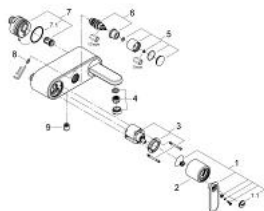

### ΠΕΡΙΓΡΑΦΗ ΠΡΟΪΟΝΤΟΣ

- Χρώμα: chrome
- επίτοιχη
- 46 mm κεραμικός μηχανισμός
- Φινίρισμα GROHE LongLife
- GROHE FastFixation installation system
- ρυθμιζόμενος περιοριστής ρυθμός ροής
- αυτόματος διανεμητής : λουτρού/ντους
- ενσωματωμένη βαλβίδα αντεπιστροφής στην έξοδο του ντους 1/2"
- flat wall installation with covered unions
- προστασία κατά της ανάστροφης ροής

### ΑΝΤΑΛΛΑΚΤΙΚΑ , Ιουνίου 2010 – τώρα

- 1: Λαβή (Αριθμός ανταλλακτικού 46667000)
- 1.1: Καπάκι (Αριθμός ανταλλακτικού 46672000)
- 2: Κάλυμμα/ τάπα (Αριθμός ανταλλακτικού 46665000)
- 3: Μηχανισμός (Αριθμός ανταλλακτικού 46048000)
- 4: Φίλτρο ροής (Αριθμός ανταλλακτικού 13952000)
- 5: Κεφαλή Διανομέα (Αριθμός ανταλλακτικού 46585000)
- 6: Διανομέας (Αριθμός ανταλλακτικού 08915000)
- 7: Σύνδεση (Αριθμός ανταλλακτικού 12088000)
- 7.1: Ο-Ρινγκ Ø45 x Ø3 (Αριθμός ανταλλακτικού 0044400M)
- 8: Σετ στήριξης (Αριθμός ανταλλακτικού 46381V00)
- 9: Βαλβίδα αντεπιστροφής (Αριθμός ανταλλακτικού 08565000)