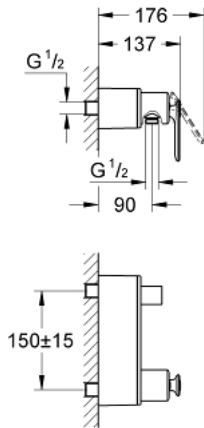

32 197 000 VERIS ΜΙΚΤΗΣ ΝΤΟΥΣ ΜΕ ΉΝΑ ΜΟΧΛΌ 1/2"

ΠΕΡΙΓΡΑΦΗ ΠΡΟΪΟΝΤΟΣ

- Χρώμα: chrome
- επίτοιχη
- 46 mm κεραμικός μηχανισμός
- Φινίρισμα GROHE LongLife
- GROHE FastFixation installation system
- ρυθμιζόμενος περιοριστής ρυθμός ροής
- shower outlet with integrated non return-valve
- flat wall installation with covered unions
- προστασία κατά της ανάστροφης ροής

32 197 000 VERIS ΜΙΚΤΗΣ ΝΤΟΥΣ ΜΕ'ΕΝΑ ΜΟΧΛΌ 1/2"

ΑΝΤΑΛΛΑΚΤΙΚΑ , Ιουνίου 2010 – τώρα

- 1: Λαβή (Αριθμός ανταλλακτικού 46667000)
- 1.1: Καπάκι (Αριθμός ανταλλακτικού 46672000)
- 2: Κάλυμμα/ τάπα (Αριθμός ανταλλακτικού 46665000)
- 3: Μηχανισμός (Αριθμός ανταλλακτικού 46048000)
- 4: Βαλβίδα αντεπιστροφής (Αριθμός ανταλλακτικού 08565000)
- 5: Σύνδεση (Αριθμός ανταλλακτικού 12088000)
- 5.1: O-Ρινγκ $\varnothing 45 \times \varnothing 3$ (Αριθμός ανταλλακτικού 0044400M)
- 6: Σετ στήριξης (Αριθμός ανταλλακτικού 46381V00)