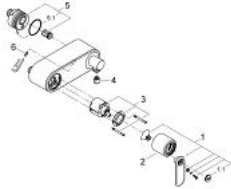

32 197 000 VERIS ΜΙΚΤΗΣ ΝΤΟΥΣ ΜΕ ΉΝΑ ΜΟΧΛΌ 1/2"

ΠΕΡΙΓΡΑΦΗ ΠΡΟΪΟΝΤΟΣ

- Χρώμα: chrome
- επίτοιχη
- 46 mm κεραμικός μηχανισμός
- Φινίρισμα GROHE LongLife
- GROHE FastFixation installation system
- ρυθμιζόμενος περιοριστής ρυθμός ροής
- shower outlet with integrated non return-valve
- flat wall installation with covered unions
- προστασία κατά της ανάστροφης ροής

32 197 000 VERIS ΜΙΚΤΗΣ ΝΤΟΥΣ ΜΕ'ΕΝΑ ΜΟΧΛΌ 1/2"

ΑΝΤΑΛΛΑΚΤΙΚΑ , Ιουνίου 2010 – τώρα

- 1: Λαβή (Αριθμός ανταλλακτικού 46667000)
- 1.1: Καπάκι (Αριθμός ανταλλακτικού 46672000)
- 2: Κάλυμμα/ τάπα (Αριθμός ανταλλακτικού 46665000)
- 3: Μηχανισμός (Αριθμός ανταλλακτικού 46048000)
- 4: Βαλβίδα αντεπιστροφής (Αριθμός ανταλλακτικού 08565000)
- 5: Σύνδεση (Αριθμός ανταλλακτικού 12088000)
- 5.1: O-Ρινγκ $\varnothing 45 \times \varnothing 3$ (Αριθμός ανταλλακτικού 0044400M)
- 6: Σετ στήριξης (Αριθμός ανταλλακτικού 46381V00)