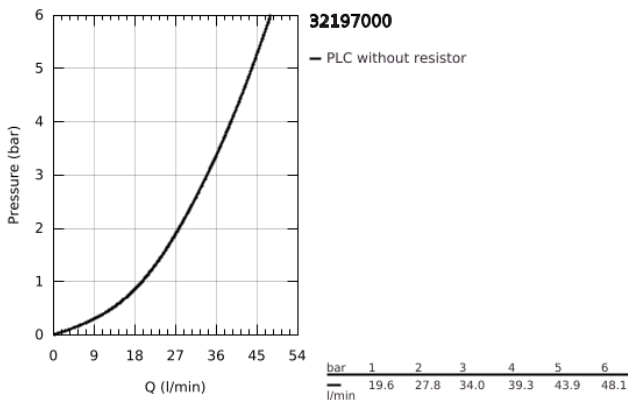

32 197 000 VERIS ΜΙΚΤΗΣ ΝΤΟΥΣ ΜΕ ΉΝΑ ΜΟΧΛΌ 1/2"

ΠΕΡΙΓΡΑΦΗ ΠΡΟΪΟΝΤΟΣ

- Χρώμα: chrome
- επίτοιχη
- 46 mm κεραμικός μηχανισμός
- Φινίρισμα GROHE LongLife
- GROHE FastFixation installation system
- ρυθμιζόμενος περιοριστής ρυθμός ροής
- shower outlet with integrated non return-valve
- flat wall installation with covered unions
- προστασία κατά της ανάστροφης ροής

32 197 000 VERIS ΜΙΚΤΗΣ ΝΤΟΥΣ ΜΕ'ΕΝΑ ΜΟΧΛΌ 1/2"

ΑΝΤΑΛΛΑΚΤΙΚΑ , Ιουνίου 2010 – τώρα

- 1: Λαβή (Αριθμός ανταλλακτικού 46667000)
- 1.1: Καπάκι (Αριθμός ανταλλακτικού 46672000)
- 2: Κάλυμμα/ τάπα (Αριθμός ανταλλακτικού 46665000)
- 3: Μηχανισμός (Αριθμός ανταλλακτικού 46048000)
- 4: Βαλβίδα αντεπιστροφής (Αριθμός ανταλλακτικού 08565000)
- 5: Σύνδεση (Αριθμός ανταλλακτικού 12088000)
- 5.1: O-Ρινγκ $\varnothing 45 \times \varnothing 3$ (Αριθμός ανταλλακτικού 0044400M)
- 6: Σετ στήριξης (Αριθμός ανταλλακτικού 46381V00)