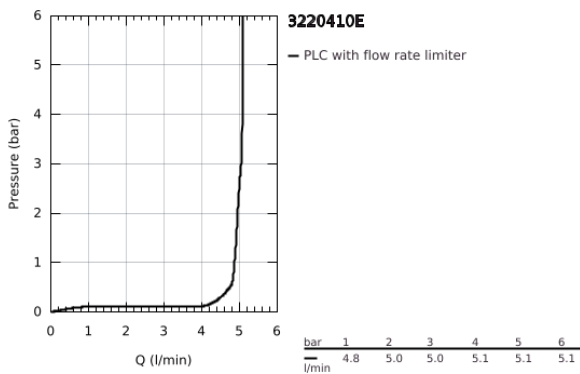

32 204 10E **CONCETTO ΜΠΑΤΑΡΙΑ ΝΙΠΤΗΡΑ ΜΟΝΟΥ ΜΟΧΛΟΥ 1/2", S-ΜΕΓΕΘΟΣ**

ΠΕΡΙΓΡΑΦΗ ΠΡΟΪΟΝΤΟΣ

- Χρώμα: chrome
- τοποθέτηση μιας οπής
- μεταλλική λαβή
- GROHE SilkMove με κεραμικό μηχανισμό 28 mm
- περιοριστής θερμοκρασίας
- Φινίρισμα GROHE LongLife
- GROHE EcoJoy - Less water, perfect flow
- μέγιστη παροχή (στα 3 bar): 5 λίτρα/λεπτό
- SpeedClean mousseur
- GROHE FastFixation installation system
- σετ αυτόματης βαλβίδας 1 1/4"
- εύκαμπτοι σωλήνες σύνδεσης

32 204 10E **CONCETTO ΜΠΑΤΑΡΙΑ ΝΙΠΤΗΡΑ ΜΟΝΟΥ ΜΟΧΛΟΥ 1/2", S-ΜΕΓΕΘΟΣ**

ΑΝΤΑΛΛΑΚΤΙΚΑ, Απριλίου 2010 – τώρα

- 1: Λαβή (Αριθμός ανταλλακτικού 46753000)
- 2: Δακτύλιος στερέωσης (Αριθμός ανταλλακτικού 46715000)
- 3: Μηχανισμός (Αριθμός ανταλλακτικού 46580000)
- 4: Φίλτρο ροής (Αριθμός ανταλλακτικού 13935000)
- 5: Ράβδος έλξης (Αριθμός ανταλλακτικού 46739000)
- 6: Σετ στήριξης (Αριθμός ανταλλακτικού 46249000)
- 7: Βαλβίδα 1 1/4" (Αριθμός ανταλλακτικού 28910000)
- 7.1: Πώμα αυτόματης βαλβίδας (Αριθμός ανταλλακτικού 07182000)
- 7.2: Σετ οριζόντιας βέργας (Αριθμός ανταλλακτικού 07052000)
- 8: κλειδί συναρμολόγησης (Αριθμός ανταλλακτικού 19017000)*
- 9: Σετ οριζόντιας βέργας (Αριθμός ανταλλακτικού 07341000)*
- 10: Base plate (Αριθμός ανταλλακτικού 48165000)*