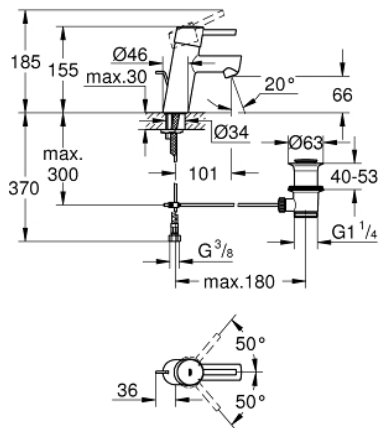

32 204 10E **CONCETTO ΜΠΑΤΑΡΙΑ ΝΙΠΤΗΡΑ ΜΟΝΟΥ ΜΟΧΛΟΥ 1/2", S-ΜΕΓΕΘΟΣ**

ΠΕΡΙΓΡΑΦΗ ΠΡΟΪΟΝΤΟΣ

- Χρώμα: chrome
- τοποθέτηση μιας οπής
- μεταλλική λαβή
- GROHE SilkMove με κεραμικό μηχανισμό 28 mm
- περιοριστής θερμοκρασίας
- Φινίρισμα GROHE LongLife
- GROHE EcoJoy - Less water, perfect flow
- μέγιστη παροχή (στα 3 bar): 5 λίτρα/λεπτό
- SpeedClean mousseur
- GROHE FastFixation installation system
- σετ αυτόματης βαλβίδας 1 1/4"
- εύκαμπτοι σωλήνες σύνδεσης

32 204 10E **CONCETTO ΜΠΑΤΑΡΙΑ ΝΙΠΤΗΡΑ ΜΟΝΟΥ ΜΟΧΛΟΥ 1/2", S-ΜΕΓΕΘΟΣ**

ΑΝΤΑΛΛΑΚΤΙΚΑ, Απριλίου 2010 – τώρα

- 1: Λαβή (Αριθμός ανταλλακτικού 46753000)
- 2: Δακτύλιος στερέωσης (Αριθμός ανταλλακτικού 46715000)
- 3: Μηχανισμός (Αριθμός ανταλλακτικού 46580000)
- 4: Φίλτρο ροής (Αριθμός ανταλλακτικού 13935000)
- 5: Ράβδος έλξης (Αριθμός ανταλλακτικού 46739000)
- 6: Σετ στήριξης (Αριθμός ανταλλακτικού 46249000)
- 7: Βαλβίδα 1 1/4" (Αριθμός ανταλλακτικού 28910000)
- 7.1: Πώμα αυτόματης βαλβίδας (Αριθμός ανταλλακτικού 07182000)
- 7.2: Σετ οριζόντιας βέργας (Αριθμός ανταλλακτικού 07052000)
- 8: κλειδί συναρμολόγησης (Αριθμός ανταλλακτικού 19017000)*
- 9: Σετ οριζόντιας βέργας (Αριθμός ανταλλακτικού 07341000)*
- 10: Base plate (Αριθμός ανταλλακτικού 48165000)*