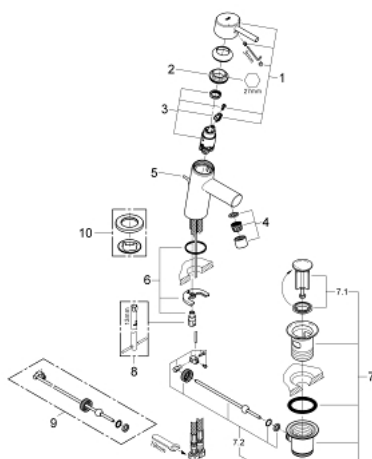

32 204 10E **CONCETTO ΜΠΑΤΑΡΙΑ ΝΙΠΤΗΡΑ ΜΟΝΟΥ ΜΟΧΛΟΥ 1/2", S-ΜΕΓΕΘΟΣ**

ΠΕΡΙΓΡΑΦΗ ΠΡΟΪΟΝΤΟΣ

- Χρώμα: chrome
- τοποθέτηση μιας οπής
- μεταλλική λαβή
- GROHE SilkMove με κεραμικό μηχανισμό 28 mm
- περιοριστής θερμοκρασίας
- Φινίρισμα GROHE LongLife
- GROHE EcoJoy - Less water, perfect flow
- μέγιστη παροχή (στα 3 bar): 5 λίτρα/λεπτό
- SpeedClean mousseur
- GROHE FastFixation installation system
- σετ αυτόματης βαλβίδας 1 1/4"
- εύκαμπτοι σωλήνες σύνδεσης

32 204 10E **CONCETTO ΜΠΑΤΑΡΙΑ ΝΙΠΤΗΡΑ ΜΟΝΟΥ ΜΟΧΛΟΥ 1/2", S-ΜΕΓΕΘΟΣ**

ΑΝΤΑΛΛΑΚΤΙΚΑ, Απριλίου 2010 – τώρα

- 1: Λαβή (Αριθμός ανταλλακτικού 46753000)
- 2: Δακτύλιος στερέωσης (Αριθμός ανταλλακτικού 46715000)
- 3: Μηχανισμός (Αριθμός ανταλλακτικού 46580000)
- 4: Φίλτρο ροής (Αριθμός ανταλλακτικού 13935000)
- 5: Ράβδος έλξης (Αριθμός ανταλλακτικού 46739000)
- 6: Σετ στήριξης (Αριθμός ανταλλακτικού 46249000)
- 7: Βαλβίδα 1 1/4" (Αριθμός ανταλλακτικού 28910000)
- 7.1: Πώμα αυτόματης βαλβίδας (Αριθμός ανταλλακτικού 07182000)
- 7.2: Σετ οριζόντιας βέργας (Αριθμός ανταλλακτικού 07052000)
- 8: κλειδί συναρμολόγησης (Αριθμός ανταλλακτικού 19017000)*
- 9: Σετ οριζόντιας βέργας (Αριθμός ανταλλακτικού 07341000)*
- 10: Base plate (Αριθμός ανταλλακτικού 48165000)*