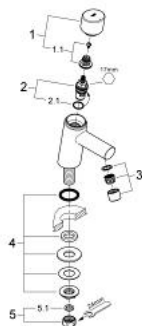

## 32 207 001 CONCETTO ΒΡΥΣΗ, XS-SIZE

## 32 207 001 **CONCETTO ΒΡΥΣΗ, XS-SIZE**

2: Κεραμικός μηχανισμός 1/2" (Αριθμός ανταλλακτικού 45882000)

2.1: O-Ρινγκ Ø18,2 x Ø1,7 (Αριθμός ανταλλακτικού 0392400M)

3: Φίλτρο ροής (Αριθμός ανταλλακτικού 13935000)

4: Αντίθετη βιδωτή σύνδεση 1/2 (Αριθμός ανταλλακτικού 45000000)

5: Παξιμάδι σύνδεσης 1/2" (Αριθμός ανταλλακτικού 1290100M)

5.1: Μόνωση Ø18,5 x Ø12 x 2 (Αριθμός ανταλλακτικού 0138900M)