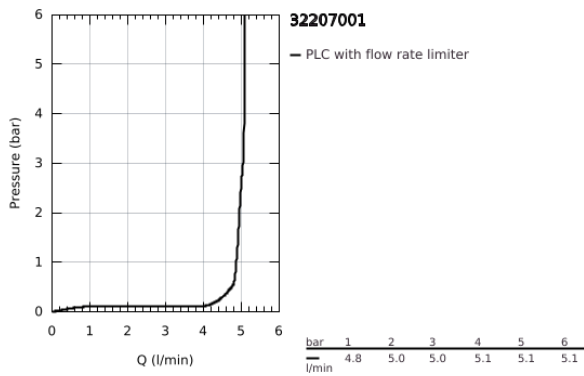

## 32 207 001 CONCETTO ΒΡΥΣΗ, XS-SIZE

### ΠΕΡΙΓΡΑΦΗ ΠΡΟΪΟΝΤΟΣ

- Χρώμα: chrome
- τοποθέτηση μιας οπής
- μεταλλική λαβή
- κεραμική κεφαλή 1/2", 90°
- Φινίρισμα GROHE LongLife
- GROHE EcoJoy - Less water, perfect flow
- μέγιστη παροχή (στα 3 bar): 5 λίτρα/λεπτό
- SpeedClean mousseur

## 32 207 001 **CONCETTO ΒΡΥΣΗ, XS-SIZE**