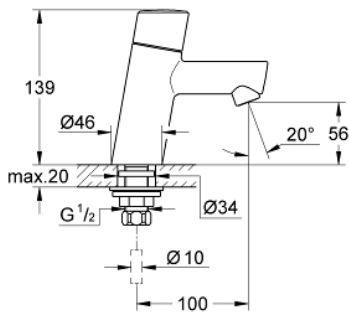

## 32 207 001 CONCETTO ΒΡΥΣΗ, XS-SIZE

### ΠΕΡΙΓΡΑΦΗ ΠΡΟΪΟΝΤΟΣ

- Χρώμα: chrome
- τοποθέτηση μιας οπής
- μεταλλική λαβή
- κεραμική κεφαλή 1/2", 90°
- Φινίρισμα GROHE LongLife
- GROHE EcoJoy - Less water, perfect flow
- μέγιστη παροχή (στα 3 bar): 5 λίτρα/λεπτό
- SpeedClean mousseur

## 32 207 001 **CONCETTO ΒΡΥΣΗ, XS-SIZE**

5: Παξιμάδι σύνδεσης 1/2" (Αριθμός ανταλλακτικού 1290100M)

5.1: Μόνωση Ø18,5 x Ø12 x 2 (Αριθμός ανταλλακτικού 0138900M)