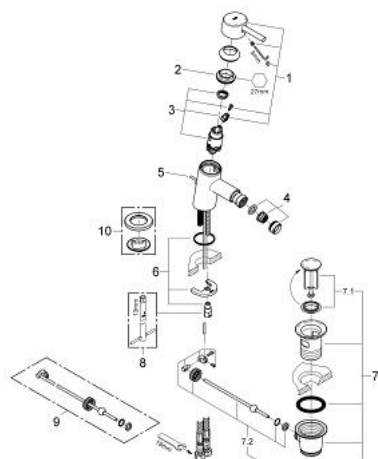

## 32 208 001 **CONCETTO ΜΙΚΤΗΣ ΜΠΙΝΤΕ 1/2" ΜΕΓΕΘΟΣ S**

### ΠΕΡΙΓΡΑΦΗ ΠΡΟΪΟΝΤΟΣ

- Χρώμα: chrome
- τοποθέτηση μιας οπής
- μεταλλική λαβή
- GROHE SilkMove με κεραμικό μηχανισμό 28 mm
- με περιοριστή θερμοκρασίας
- Φινίρισμα GROHE LongLife
- GROHE FastFixation installation system
- φίλτρο με σφαιρικό σύνδεσμο
- σετ αυτόματης βαλβίδας 1 1/4"
- εύκαμπτοι σωλήνες σύνδεσης

### **ΑΝΤΑΛΛΑΚΤΙΚΑ**, Απριλίου 2010 – τώρα

- 1: Λαβή (Αριθμός ανταλλακτικού 46753000)
- 2: Δακτύλιος στερέωσης (Αριθμός ανταλλακτικού 46715000)
- 3: Μηχανισμός (Αριθμός ανταλλακτικού 46580000)
- 4: Φίλτρο ροής (Αριθμός ανταλλακτικού 13929000)
- 5: Ράβδος έλξης (Αριθμός ανταλλακτικού 46739000)
- 6: Σετ στήριξης (Αριθμός ανταλλακτικού 46249000)
- 7: Βαλβίδα 1 1/4" (Αριθμός ανταλλακτικού 28910000)
- 7.1: Πώμα αυτόματης βαλβίδας (Αριθμός ανταλλακτικού 07182000)
- 7.2: Σετ οριζόντιας βέργας (Αριθμός ανταλλακτικού 07052000)
- 8: κλειδί συναρμολόγησης (Αριθμός ανταλλακτικού 19017000)\*
- 9: Σετ οριζόντιας βέργας (Αριθμός ανταλλακτικού 07341000)\*
- 10: Base plate (Αριθμός ανταλλακτικού 48165000)\*