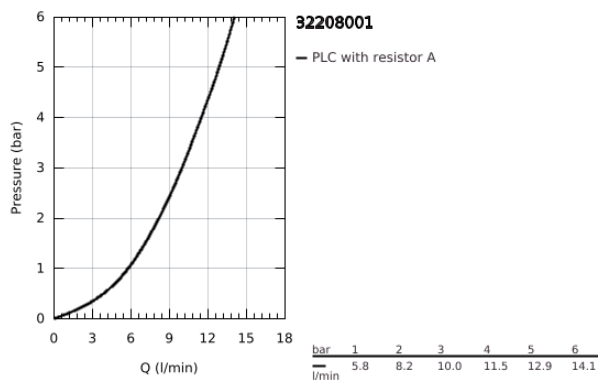

## 32 208 001 **CONCETTO ΜΙΚΤΗΣ ΜΠΙΝΤΕ 1/2" ΜΕΓΕΘΟΣ S**

### ΠΕΡΙΓΡΑΦΗ ΠΡΟΪΟΝΤΟΣ

- Χρώμα: chrome
- τοποθέτηση μιας οπής
- μεταλλική λαβή
- GROHE SilkMove με κεραμικό μηχανισμό 28 mm
- με περιοριστή θερμοκρασίας
- Φινίρισμα GROHE LongLife
- GROHE FastFixation installation system
- φίλτρο με σφαιρικό σύνδεσμο
- σετ αυτόματης βαλβίδας 1 1/4"
- εύκαμπτοι σωλήνες σύνδεσης