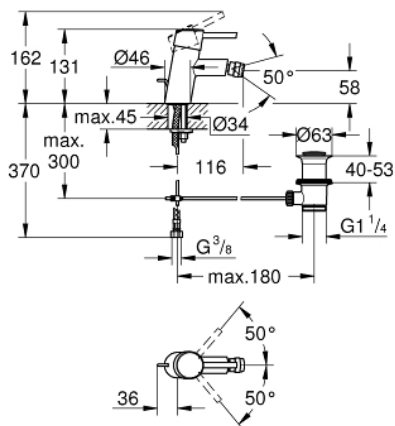

## 32 208 001 **CONCETTO ΜΙΚΤΗΣ ΜΠΙΝΤΕ 1/2" ΜΕΓΕΘΟΣ S**

### ΠΕΡΙΓΡΑΦΗ ΠΡΟΪΟΝΤΟΣ

- Χρώμα: chrome
- τοποθέτηση μιας οπής
- μεταλλική λαβή
- GROHE SilkMove με κεραμικό μηχανισμό 28 mm
- με περιοριστή θερμοκρασίας
- Φινίρισμα GROHE LongLife
- GROHE FastFixation installation system
- φίλτρο με σφαιρικό σύνδεσμο
- σετ αυτόματης βαλβίδας 1 1/4"
- εύκαμπτοι σωλήνες σύνδεσης

### **ΑΝΤΑΛΛΑΚΤΙΚΑ**, Απριλίου 2010 – τώρα

- 1: Λαβή (Αριθμός ανταλλακτικού 46753000)
- 2: Δακτύλιος στερέωσης (Αριθμός ανταλλακτικού 46715000)
- 3: Μηχανισμός (Αριθμός ανταλλακτικού 46580000)
- 4: Φίλτρο ροής (Αριθμός ανταλλακτικού 13929000)
- 5: Ράβδος έλξης (Αριθμός ανταλλακτικού 46739000)
- 6: Σετ στήριξης (Αριθμός ανταλλακτικού 46249000)
- 7: Βαλβίδα 1 1/4" (Αριθμός ανταλλακτικού 28910000)
- 7.1: Πώμα αυτόματης βαλβίδας (Αριθμός ανταλλακτικού 07182000)
- 7.2: Σετ οριζόντιας βέργας (Αριθμός ανταλλακτικού 07052000)
- 8: κλειδί συναρμολόγησης (Αριθμός ανταλλακτικού 19017000)\*
- 9: Σετ οριζόντιας βέργας (Αριθμός ανταλλακτικού 07341000)\*
- 10: Base plate (Αριθμός ανταλλακτικού 48165000)\*