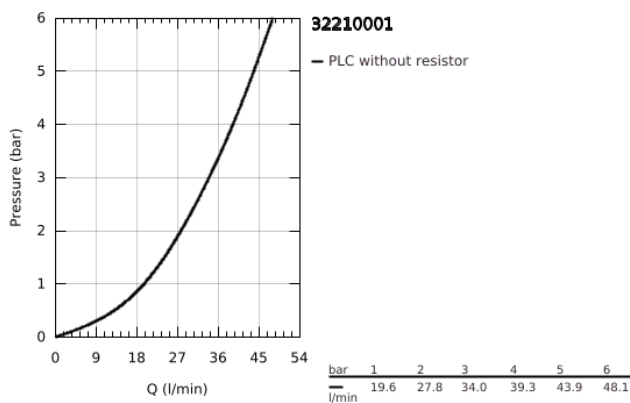

32 210 001 **CONCETTO ΜΙΚΤΗΣ ΝΤΟΥΣ ΜΕ ΉΝΑ ΜΟΧΛΌ 1/2"**

ΠΕΡΙΓΡΑΦΗ ΠΡΟΪΟΝΤΟΣ

- Χρώμα: chrome
- επίτοιχη
- μεταλλική λαβή
- 46 mm κεραμικός μηχανισμός
- Φινίρισμα GROHE LongLife
- ρυθμιζόμενος περιοριστής ρυθμός ροής
- έξοδος ντούς κάτω 1/2" με ενσωματωμένη βαλβίδα αντεπιστροφής
- σύνδεσμοι σχήματος S
- προστασία κατά της ανάστροφης ροής
- optional temperature limiter

32 210 001 **CONCETTO ΜΙΚΤΗΣ ΝΤΟΥΣ ΜΕ΄ΕΝΑ ΜΟΧΛΉΟ 1/2"**

ΑΝΤΑΛΛΑΚΤΙΚΑ, Απριλίου 2010 – τώρα

- 1: Λαβή (Αριθμός ανταλλακτικού 46723000)
 - 2: Κάλυμμα/ τάπα (Αριθμός ανταλλακτικού 46578000)
 - 3: Μηχανισμός (Αριθμός ανταλλακτικού 46048000)
 - 4: Βαλβίδα αντεπιστροφής (Αριθμός ανταλλακτικού 08565000)
 - 5: Ρακόρ-Εδρα 1/2" (Αριθμός ανταλλακτικού 45044000)
 - 6: Σύνδεσμος σχήματος S (Αριθμός ανταλλακτικού 12662000)
 - 7: Περιοριστής θερμοκρασίας (Αριθμός ανταλλακτικού 46375000)*
 - 8: Special spanner (Αριθμός ανταλλακτικού 19377000)*
 - 9: Προέκταση 3/4", 20mm (Αριθμός ανταλλακτικού 0713000M)*
- * Προαιρετικά εξαρτήματα