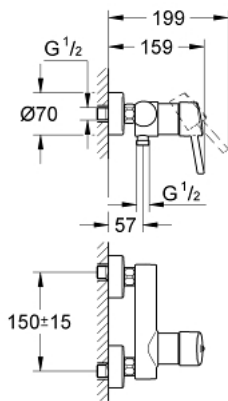

32 210 001 **CONCETTO ΜΙΚΤΗΣ ΝΤΟΥΣ ΜΕ ΉΝΑ ΜΟΧΛΌ 1/2"**

ΠΕΡΙΓΡΑΦΗ ΠΡΟΪΟΝΤΟΣ

- Χρώμα: chrome
- επίτοιχη
- μεταλλική λαβή
- 46 mm κεραμικός μηχανισμός
- Φινίρισμα GROHE LongLife
- ρυθμιζόμενος περιοριστής ρυθμός ροής
- έξοδος ντούς κάτω 1/2" με ενσωματωμένη βαλβίδα αντεπιστροφής
- σύνδεσμοι σχήματος S
- προστασία κατά της ανάστροφης ροής
- optional temperature limiter

32 210 001 **CONCETTO ΜΙΚΤΗΣ ΝΤΟΥΣ ΜΕ΄ΕΝΑ ΜΟΧΛΉΟ 1/2"**

ΑΝΤΑΛΛΑΚΤΙΚΑ, Απριλίου 2010 – τώρα

- 1: Λαβή (Αριθμός ανταλλακτικού 46723000)
 - 2: Κάλυμμα/ τάπα (Αριθμός ανταλλακτικού 46578000)
 - 3: Μηχανισμός (Αριθμός ανταλλακτικού 46048000)
 - 4: Βαλβίδα αντεπιστροφής (Αριθμός ανταλλακτικού 08565000)
 - 5: Ρακόρ-Εδρα 1/2" (Αριθμός ανταλλακτικού 45044000)
 - 6: Σύνδεσμος σχήματος S (Αριθμός ανταλλακτικού 12662000)
 - 7: Περιοριστής θερμοκρασίας (Αριθμός ανταλλακτικού 46375000)*
 - 8: Special spanner (Αριθμός ανταλλακτικού 19377000)*
 - 9: Προέκταση 3/4", 20mm (Αριθμός ανταλλακτικού 0713000M)*
- * Προαιρετικά εξαρτήματα