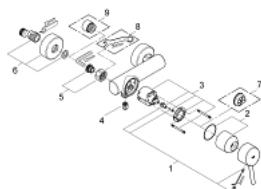

32 210 001 **CONCETTO ΜΙΚΤΗΣ ΝΤΟΥΣ ΜΕ ΉΝΑ ΜΟΧΛΌ 1/2"**

ΠΕΡΙΓΡΑΦΗ ΠΡΟΪΟΝΤΟΣ

- Χρώμα: chrome
- επίτοιχη
- μεταλλική λαβή
- 46 mm κεραμικός μηχανισμός
- Φινίρισμα GROHE LongLife
- ρυθμιζόμενος περιοριστής ρυθμός ροής
- έξοδος ντούς κάτω 1/2" με ενσωματωμένη βαλβίδα αντεπιστροφής
- σύνδεσμοι σχήματος S
- προστασία κατά της ανάστροφης ροής
- optional temperature limiter

32 210 001 **CONCETTO ΜΙΚΤΗΣ ΝΤΟΥΣ ΜΕ΄ΕΝΑ ΜΟΧΛΉΟ 1/2"**

ΑΝΤΑΛΛΑΚΤΙΚΑ, Απριλίου 2010 – τώρα

- 1: Λαβή (Αριθμός ανταλλακτικού 46723000)
 - 2: Κάλυμμα/ τάπα (Αριθμός ανταλλακτικού 46578000)
 - 3: Μηχανισμός (Αριθμός ανταλλακτικού 46048000)
 - 4: Βαλβίδα αντεπιστροφής (Αριθμός ανταλλακτικού 08565000)
 - 5: Ρακόρ-Εδρα 1/2" (Αριθμός ανταλλακτικού 45044000)
 - 6: Σύνδεσμος σχήματος S (Αριθμός ανταλλακτικού 12662000)
 - 7: Περιοριστής θερμοκρασίας (Αριθμός ανταλλακτικού 46375000)*
 - 8: Special spanner (Αριθμός ανταλλακτικού 19377000)*
 - 9: Προέκταση 3/4", 20mm (Αριθμός ανταλλακτικού 0713000M)*
- * Προαιρετικά εξαρτήματα