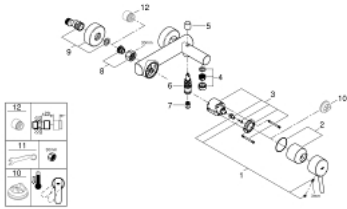

32 211 001 CONCETTO ΜΙΚΤΗΣ ΛΟΥΤΡΟΥ ΜΕ ΈΝΑ ΜΟΧΛΌ 1/2"

ΠΕΡΙΓΡΑΦΗ ΠΡΟΪΟΝΤΟΣ

- Χρώμα: chrome
- επίτοιχη
- μεταλλική λαβή
- 46 mm κεραμικός μηχανισμός
- Φινίρισμα GROHE LongLife
- ρυθμιζόμενος περιοριστής ρυθμός ροής
- αυτόματος διανεμητής : λουτρού/ντους
- φίλτρο
- ενσωματωμένη βαλβίδα αντεπιστροφής στην έξοδο του ντους 1/2"
- σύνδεσμοι σχήματος S
- προστασία κατά της ανάστροφης ροής
- optional temperature limiter

32 211 001 **CONCETTO ΜΙΚΤΗΣ ΛΟΥΤΡΟΥ ΜΕ ΈΝΑ ΜΟΧΛΙΟ 1/2"**

ΑΝΤΑΛΛΑΚΤΙΚΑ, Απριλίου 2010 – τώρα

- 1: Λαβή (Αριθμός ανταλλακτικού 46723000)
- 2: Κάλυμμα/ τάπα (Αριθμός ανταλλακτικού 46578000)
- 3: Μηχανισμός (Αριθμός ανταλλακτικού 46048000)
- 4: Φίλτρο ροής (Αριθμός ανταλλακτικού 13952000)
- 5: Κεφαλή Διανομέα (Αριθμός ανταλλακτικού 64309000)
- 6: Διανομέας (Αριθμός ανταλλακτικού 65655000)
- 7: Βαλβίδα αντεπιστροφής (Αριθμός ανταλλακτικού 08565000)
- 8: Ρακόρ-Εδρα 1/2" (Αριθμός ανταλλακτικού 45044000)
- 9: Σύνδεσμος σχήματος S (Αριθμός ανταλλακτικού 12662000)
- 10: Περιοριστής θερμοκρασίας (Αριθμός ανταλλακτικού 46375000)*
- 11: Special spanner (Αριθμός ανταλλακτικού 19377000)*
- 12: Προέκταση 3/4", 20mm (Αριθμός ανταλλακτικού 0713000M)*