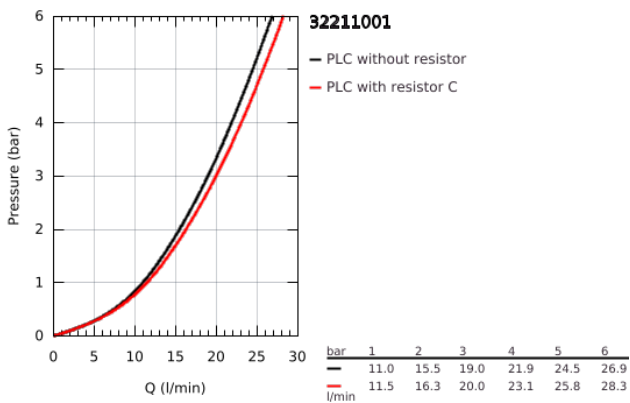

32 211 001 CONCETTO ΜΙΚΤΗΣ ΛΟΥΤΡΟΥ ΜΕ ΈΝΑ ΜΟΧΛΌ 1/2"

ΠΕΡΙΓΡΑΦΗ ΠΡΟΪΟΝΤΟΣ

- Χρώμα: chrome
- επίτοιχη
- μεταλλική λαβή
- 46 mm κεραμικός μηχανισμός
- Φινίρισμα GROHE LongLife
- ρυθμιζόμενος περιοριστής ρυθμός ροής
- αυτόματος διανεμητής : λουτρού/ντους
- φίλτρο
- ενσωματωμένη βαλβίδα αντεπιστροφής στην έξοδο του ντους 1/2"
- σύνδεσμοι σχήματος S
- προστασία κατά της ανάστροφης ροής
- optional temperature limiter

32 211 001 **CONCETTO ΜΙΚΤΗΣ ΛΟΥΤΡΟΥ ΜΕ ΈΝΑ ΜΟΧΛΙΟ 1/2"**

ΑΝΤΑΛΛΑΚΤΙΚΑ, Απριλίου 2010 – τώρα

- 1: Λαβή (Αριθμός ανταλλακτικού 46723000)
- 2: Κάλυμμα/ τάπα (Αριθμός ανταλλακτικού 46578000)
- 3: Μηχανισμός (Αριθμός ανταλλακτικού 46048000)
- 4: Φίλτρο ροής (Αριθμός ανταλλακτικού 13952000)
- 5: Κεφαλή Διανομέα (Αριθμός ανταλλακτικού 64309000)
- 6: Διανομέας (Αριθμός ανταλλακτικού 65655000)
- 7: Βαλβίδα αντεπιστροφής (Αριθμός ανταλλακτικού 08565000)
- 8: Ρακόρ-Εδρα 1/2" (Αριθμός ανταλλακτικού 45044000)
- 9: Σύνδεσμος σχήματος S (Αριθμός ανταλλακτικού 12662000)
- 10: Περιοριστής θερμοκρασίας (Αριθμός ανταλλακτικού 46375000)*
- 11: Special spanner (Αριθμός ανταλλακτικού 19377000)*
- 12: Προέκταση 3/4", 20mm (Αριθμός ανταλλακτικού 0713000M)*