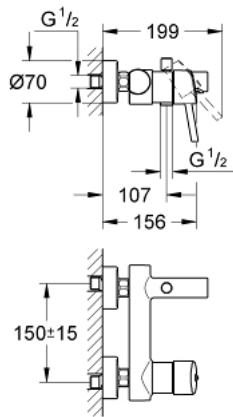

32 211 001 CONCETTO ΜΙΚΤΗΣ ΛΟΥΤΡΟΥ ΜΕ ΈΝΑ ΜΟΧΛΌ 1/2"

ΠΕΡΙΓΡΑΦΗ ΠΡΟΪΟΝΤΟΣ

- Χρώμα: chrome
- επίτοιχη
- μεταλλική λαβή
- 46 mm κεραμικός μηχανισμός
- Φινίρισμα GROHE LongLife
- ρυθμιζόμενος περιοριστής ρυθμός ροής
- αυτόματος διανεμητής : λουτρού/ντους
- φίλτρο
- ενσωματωμένη βαλβίδα αντεπιστροφής στην έξοδο του ντους 1/2"
- σύνδεσμοι σχήματος S
- προστασία κατά της ανάστροφης ροής
- optional temperature limiter

32 211 001 **CONCETTO ΜΙΚΤΗΣ ΛΟΥΤΡΟΥ ΜΕ ΈΝΑ ΜΟΧΛΙΟ 1/2"**

ΑΝΤΑΛΛΑΚΤΙΚΑ, Απριλίου 2010 – τώρα

- 1: Λαβή (Αριθμός ανταλλακτικού 46723000)
- 2: Κάλυμμα/ τάπα (Αριθμός ανταλλακτικού 46578000)
- 3: Μηχανισμός (Αριθμός ανταλλακτικού 46048000)
- 4: Φίλτρο ροής (Αριθμός ανταλλακτικού 13952000)
- 5: Κεφαλή Διανομέα (Αριθμός ανταλλακτικού 64309000)
- 6: Διανομέας (Αριθμός ανταλλακτικού 65655000)
- 7: Βαλβίδα αντεπιστροφής (Αριθμός ανταλλακτικού 08565000)
- 8: Ρακόρ-Εδρα 1/2" (Αριθμός ανταλλακτικού 45044000)
- 9: Σύνδεσμος σχήματος S (Αριθμός ανταλλακτικού 12662000)
- 10: Περιοριστής θερμοκρασίας (Αριθμός ανταλλακτικού 46375000)*
- 11: Special spanner (Αριθμός ανταλλακτικού 19377000)*
- 12: Προέκταση 3/4", 20mm (Αριθμός ανταλλακτικού 0713000M)*