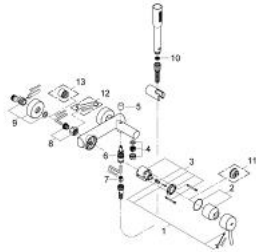

32 212 001 CONCETTO ΜΙΚΤΗΣ ΛΟΥΤΡΟΥ ΜΕ ΈΝΑ ΜΟΧΛΌ 1/2"

ΠΕΡΙΓΡΑΦΗ ΠΡΟΪΟΝΤΟΣ

- Χρώμα: chrome
- επίτοιχη
- μεταλλική λαβή
- 46 mm κεραμικός μηχανισμός
- Φινίρισμα GROHE LongLife
- ρυθμιζόμενος περιοριστής ρυθμός ροής
- αυτόματος διανεμητής : λουτρού/ντους
- φίλτρο
- ενσωματωμένη βαλβίδα αντεπιστροφής στην έξοδο του ντους 1/2"
- σύνδεσμοι σχήματος S
- προστασία κατά της ανάστροφης ροής
- optional temperature limiter
- με σετ ντους
- Euphoria Cosmopolitan hand shower (27 400)
- wall shower holder (27 056)
- σπυράλ Relexaflex 1500 mm 1/2"x 1/2" (28 151)

32 212 001 **CONCETTO ΜΙΚΤΗΣ ΛΟΥΤΡΟΥ ΜΕ ΈΝΑ ΜΟΧΛΌ 1/2"**

ΑΝΤΑΛΛΑΚΤΙΚΑ, Απριλίου 2010 – τώρα

- 1: Λαβή (Αριθμός ανταλλακτικού 46723000)
- 2: Κάλυμμα/ τάπα (Αριθμός ανταλλακτικού 46578000)
- 3: Μηχανισμός (Αριθμός ανταλλακτικού 46048000)
- 4: Φίλτρο ροής (Αριθμός ανταλλακτικού 13952000)
- 5: Κεφαλή Διανομέα (Αριθμός ανταλλακτικού 64309000)
- 6: Διανομέας (Αριθμός ανταλλακτικού 65655000)
- 7: Βαλβίδα αντεπιστροφής (Αριθμός ανταλλακτικού 08565000)
- 8: Ρακόρ-Εδρα 1/2" (Αριθμός ανταλλακτικού 45044000)
- 9: Σύνδεσμος σχήματος S (Αριθμός ανταλλακτικού 12662000)
- 10: Φίλτρο ακαθαρσιών (Αριθμός ανταλλακτικού 0700200M)
- 11: Περιοριστής θερμοκρασίας (Αριθμός ανταλλακτικού 46375000)*
- 12: Special spanner (Αριθμός ανταλλακτικού 19377000)*
- 13: Προέκταση 3/4", 20mm (Αριθμός ανταλλακτικού 0713000M)*