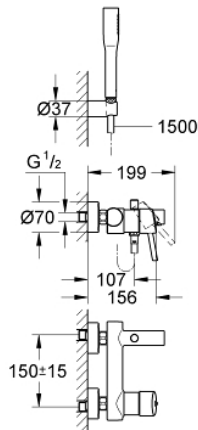

32 212 001 CONCETTO ΜΙΚΤΗΣ ΛΟΥΤΡΟΥ ΜΕ ΈΝΑ ΜΟΧΛΌ 1/2"

ΠΕΡΙΓΡΑΦΗ ΠΡΟΪΟΝΤΟΣ

- Χρώμα: chrome
- επίτοιχη
- μεταλλική λαβή
- 46 mm κεραμικός μηχανισμός
- Φινίρισμα GROHE LongLife
- ρυθμιζόμενος περιοριστής ρυθμός ροής
- αυτόματος διανεμητής : λουτρού/ντους
- φίλτρο
- ενσωματωμένη βαλβίδα αντεπιστροφής στην έξοδο του ντους 1/2"
- σύνδεσμοι σχήματος S
- προστασία κατά της ανάστροφης ροής
- optional temperature limiter
- με σετ ντους
- Euphoria Cosmopolitan hand shower (27 400)
- wall shower holder (27 056)
- σπυράλ Relexaflex 1500 mm 1/2"x 1/2" (28 151)

32 212 001 **CONCETTO ΜΙΚΤΗΣ ΛΟΥΤΡΟΥ ΜΕ ΈΝΑ ΜΟΧΛΌ 1/2"**

ΑΝΤΑΛΛΑΚΤΙΚΑ, Απριλίου 2010 – τώρα

- 1: Λαβή (Αριθμός ανταλλακτικού 46723000)
- 2: Κάλυμμα/ τάπα (Αριθμός ανταλλακτικού 46578000)
- 3: Μηχανισμός (Αριθμός ανταλλακτικού 46048000)
- 4: Φίλτρο ροής (Αριθμός ανταλλακτικού 13952000)
- 5: Κεφαλή Διανομέα (Αριθμός ανταλλακτικού 64309000)
- 6: Διανομέας (Αριθμός ανταλλακτικού 65655000)
- 7: Βαλβίδα αντεπιστροφής (Αριθμός ανταλλακτικού 08565000)
- 8: Ρακόρ-Εδρα 1/2" (Αριθμός ανταλλακτικού 45044000)
- 9: Σύνδεσμος σχήματος S (Αριθμός ανταλλακτικού 12662000)
- 10: Φίλτρο ακαθαρσιών (Αριθμός ανταλλακτικού 0700200M)
- 11: Περιοριστής θερμοκρασίας (Αριθμός ανταλλακτικού 46375000)*
- 12: Special spanner (Αριθμός ανταλλακτικού 19377000)*
- 13: Προέκταση 3/4", 20mm (Αριθμός ανταλλακτικού 0713000M)*