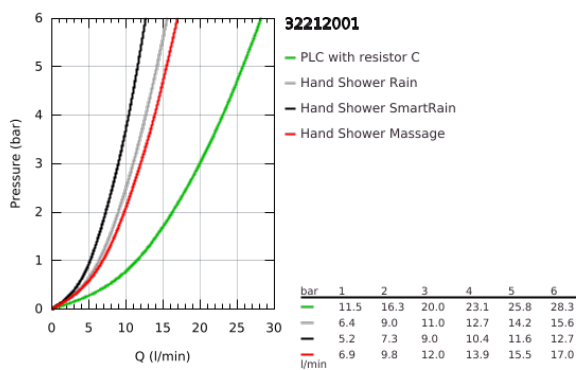

32 212 001 CONCETTO ΜΙΚΤΗΣ ΛΟΥΤΡΟΥ ΜΕ ΈΝΑ ΜΟΧΛΌ 1/2"

ΠΕΡΙΓΡΑΦΗ ΠΡΟΪΟΝΤΟΣ

- Χρώμα: chrome
- επίτοιχη
- μεταλλική λαβή
- 46 mm κεραμικός μηχανισμός
- Φινίρισμα GROHE LongLife
- ρυθμιζόμενος περιοριστής ρυθμός ροής
- αυτόματος διανεμητής : λουτρού/ντους
- φίλτρο
- ενσωματωμένη βαλβίδα αντεπιστροφής στην έξοδο του ντους 1/2"
- σύνδεσμοι σχήματος S
- προστασία κατά της ανάστροφης ροής
- optional temperature limiter
- με σετ ντους
- Euphoria Cosmopolitan hand shower (27 400)
- wall shower holder (27 056)
- σπυράλ Relexaflex 1500 mm 1/2"x 1/2" (28 151)

32 212 001 **CONCETTO ΜΙΚΤΗΣ ΛΟΥΤΡΟΥ ΜΕ ΈΝΑ ΜΟΧΛΌ 1/2"**

ΑΝΤΑΛΛΑΚΤΙΚΑ, Απριλίου 2010 – τώρα

- 1: Λαβή (Αριθμός ανταλλακτικού 46723000)
- 2: Κάλυμμα/ τάπα (Αριθμός ανταλλακτικού 46578000)
- 3: Μηχανισμός (Αριθμός ανταλλακτικού 46048000)
- 4: Φίλτρο ροής (Αριθμός ανταλλακτικού 13952000)
- 5: Κεφαλή Διανομέα (Αριθμός ανταλλακτικού 64309000)
- 6: Διανομέας (Αριθμός ανταλλακτικού 65655000)
- 7: Βαλβίδα αντεπιστροφής (Αριθμός ανταλλακτικού 08565000)
- 8: Ρακόρ-Εδρα 1/2" (Αριθμός ανταλλακτικού 45044000)
- 9: Σύνδεσμος σχήματος S (Αριθμός ανταλλακτικού 12662000)
- 10: Φίλτρο ακαθαρσιών (Αριθμός ανταλλακτικού 0700200M)
- 11: Περιοριστής θερμοκρασίας (Αριθμός ανταλλακτικού 46375000)*
- 12: Special spanner (Αριθμός ανταλλακτικού 19377000)*
- 13: Προέκταση 3/4", 20mm (Αριθμός ανταλλακτικού 0713000M)*