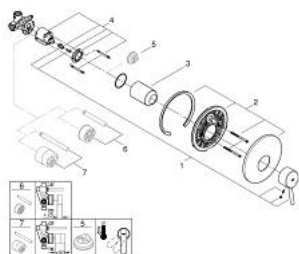

32 213 001 CONCETTO ΜΙΚΤΗΣ ΝΤΟΥΣ ΜΕ ΈΝΑ ΜΟΧΛΌ 1/2"

ΠΕΡΙΓΡΑΦΗ ΠΡΟΪΟΝΤΟΣ

- Χρώμα: chrome
- επίτοιχη τοποθέτηση
- 46 mm κεραμικός μηχανισμός
- Φινιρίσμα GROHE LongLife
- αποτελούμενο από :
 - σετ τελικής εγκατάστασης
 - rough-in set for wall mounted bath mixer
 - ρυθμιζόμενος περιοριστής ρυθμός ροής
 - ρυθμιζόμενος ελάχιστος ρυθμός ροής περίπου 2.5 λίτρα/λεπτό
 - μεταλλική λαβή
 - ροζέτα και στεγανοποίηση άξονα
 - μεταλλική ροζέτα
 - screwed
 - optional temperature limiter
 - ελάχιστη προτεινόμενη πίεση 1.0 bar

32 213 001 **CONCETTO ΜΙΚΤΗΣ ΝΤΟΥΣ ΜΕ΄ΕΝΑ ΜΟΧΛΌ 1/2"**

ΑΝΤΑΛΛΑΚΤΙΚΑ , Δεκεμβρίου 2015 – τώρα

1: Λαβή (Αριθμός ανταλλακτικού 46723000)

2: Ροζέτα (Αριθμός ανταλλακτικού 46904000)

3: Κάλυμμα/ τάπα (Αριθμός ανταλλακτικού 06874000)