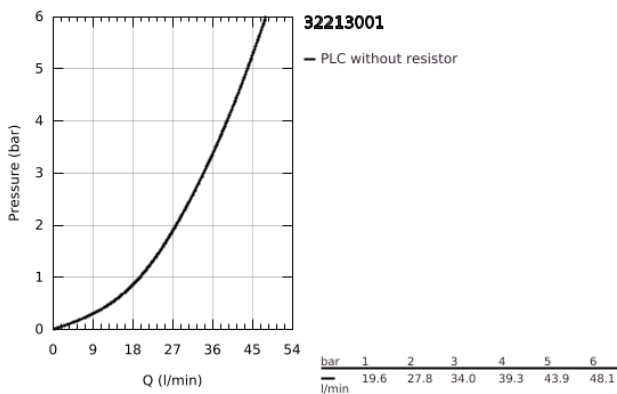

32 213 001 CONCETTO ΜΙΚΤΗΣ ΝΤΟΥΣ ΜΕ ΈΝΑ ΜΟΧΛΌ 1/2"

ΠΕΡΙΓΡΑΦΗ ΠΡΟΪΟΝΤΟΣ

- Χρώμα: chrome
- επίτοιχη τοποθέτηση
- 46 mm κεραμικός μηχανισμός
- Φινιρίσμα GROHE LongLife
- αποτελούμενο από :
 - σετ τελικής εγκατάστασης
 - rough-in set for wall mounted bath mixer
 - ρυθμιζόμενος περιοριστής ρυθμός ροής
 - ρυθμιζόμενος ελάχιστος ρυθμός ροής περίπου 2.5 λίτρα/λεπτό
 - μεταλλική λαβή
 - ροζέτα και στεγανοποίηση άξονα
 - μεταλλική ροζέττα
 - screwed
 - optional temperature limiter
 - ελάχιστη προτεινόμενη πίεση 1.0 bar