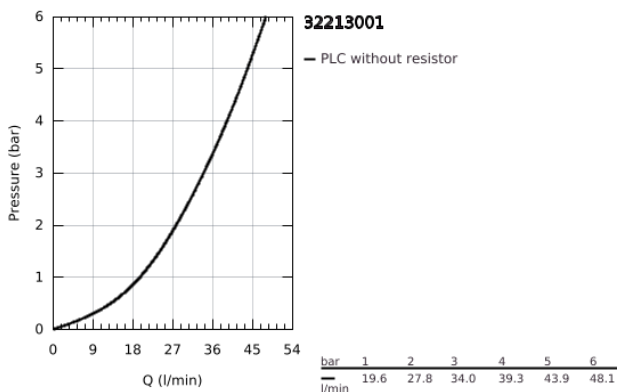

32 213 001 CONCETTO ΜΙΚΤΗΣ ΝΤΟΥΣ ΜΕ ΈΝΑ ΜΟΧΛΌ 1/2"

ΠΕΡΙΓΡΑΦΗ ΠΡΟΪΟΝΤΟΣ

- Χρώμα: chrome
- επίτοιχη τοποθέτηση
- 46 mm κεραμικός μηχανισμός
- Φινιρίσμα GROHE LongLife
- αποτελούμενο από :
 - σετ τελικής εγκατάστασης
 - rough-in set for wall mounted bath mixer
 - ρυθμιζόμενος περιοριστής ρυθμός ροής
 - ρυθμιζόμενος ελάχιστος ρυθμός ροής περίπου 2.5 λίτρα/λεπτό
 - μεταλλική λαβή
 - ροζέτα και στεγανοποίηση άξονα
 - μεταλλική ροζέτα
 - screwed
 - optional temperature limiter
 - ελάχιστη προτεινόμενη πίεση 1.0 bar