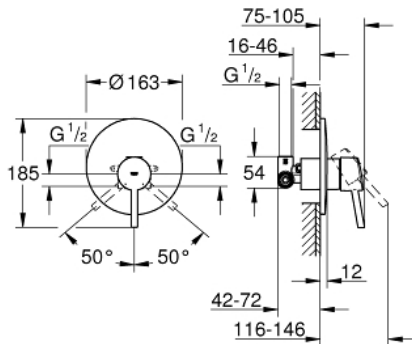

32 213 001 CONCETTO ΜΙΚΤΗΣ ΝΤΟΥΣ ΜΕ ΈΝΑ ΜΟΧΛΌ 1/2"

ΠΕΡΙΓΡΑΦΗ ΠΡΟΪΟΝΤΟΣ

- Χρώμα: chrome
- επίτοιχη τοποθέτηση
- 46 mm κεραμικός μηχανισμός
- Φινιρίσμα GROHE LongLife
- αποτελούμενο από :
 - σετ τελικής εγκατάστασης
 - rough-in set for wall mounted bath mixer
 - ρυθμιζόμενος περιοριστής ρυθμός ροής
 - ρυθμιζόμενος ελάχιστος ρυθμός ροής περίπου 2.5 λίτρα/λεπτό
 - μεταλλική λαβή
 - ροζέτα και στεγανοποίηση άξονα
 - μεταλλική ροζέττα
 - screwed
 - optional temperature limiter
 - ελάχιστη προτεινόμενη πίεση 1.0 bar

32 213 001 **CONCETTO ΜΙΚΤΗΣ ΝΤΟΥΣ ΜΕ΄ΕΝΑ ΜΟΧΛΌ 1/2"**

ΑΝΤΑΛΛΑΚΤΙΚΑ , Δεκεμβρίου 2015 – τώρα

1: Λαβή (Αριθμός ανταλλακτικού 46723000)

2: Ροζέτα (Αριθμός ανταλλακτικού 46904000)

3: Κάλυμμα/ τάπα (Αριθμός ανταλλακτικού 06874000)