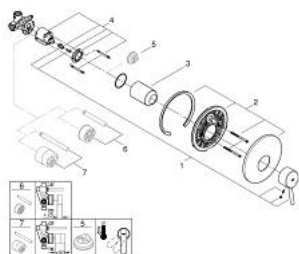

32 213 001 CONCETTO ΜΙΚΤΗΣ ΝΤΟΥΣ ΜΕ ΈΝΑ ΜΟΧΛΌ 1/2"

ΠΕΡΙΓΡΑΦΗ ΠΡΟΪΟΝΤΟΣ

- Χρώμα: chrome
- επίτοιχη τοποθέτηση
- 46 mm κεραμικός μηχανισμός
- Φινιρίσμα GROHE LongLife
- αποτελούμενο από :
 - σετ τελικής εγκατάστασης
 - rough-in set for wall mounted bath mixer
 - ρυθμιζόμενος περιοριστής ρυθμός ροής
 - ρυθμιζόμενος ελάχιστος ρυθμός ροής περίπου 2.5 λίτρα/λεπτό
 - μεταλλική λαβή
 - ροζέτα και στεγανοποίηση άξονα
 - μεταλλική ροζέττα
 - screwed
 - optional temperature limiter
 - ελάχιστη προτεινόμενη πίεση 1.0 bar

32 213 001 **CONCETTO ΜΙΚΤΗΣ ΝΤΟΥΣ ΜΕ΄ΕΝΑ ΜΟΧΛΌ 1/2"**

ΑΝΤΑΛΛΑΚΤΙΚΑ , Δεκεμβρίου 2015 – τώρα

1: Λαβή (Αριθμός ανταλλακτικού 46723000)

2: Ροζέτα (Αριθμός ανταλλακτικού 46904000)

3: Κάλυμμα/ τάπα (Αριθμός ανταλλακτικού 06874000)