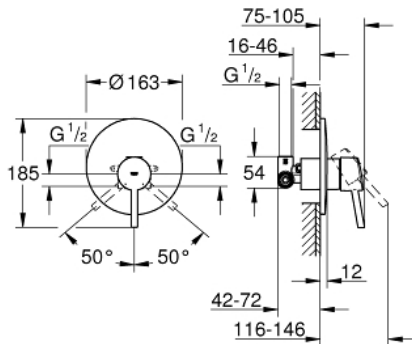

32 213 001 CONCETTO ΜΙΚΤΗΣ ΝΤΟΥΣ ΜΕ ΈΝΑ ΜΟΧΛΌ 1/2"

ΠΕΡΙΓΡΑΦΗ ΠΡΟΪΟΝΤΟΣ

- Χρώμα: chrome
- επίτοιχη τοποθέτηση
- 46 mm κεραμικός μηχανισμός
- Φινιρίσμα GROHE LongLife
- αποτελούμενο από :
 - σετ τελικής εγκατάστασης
 - rough-in set for wall mounted bath mixer
 - ρυθμιζόμενος περιοριστής ρυθμός ροής
 - ρυθμιζόμενος ελάχιστος ρυθμός ροής περίπου 2.5 λίτρα/λεπτό
 - μεταλλική λαβή
 - ροζέτα και στεγανοποίηση άξονα
 - μεταλλική ροζέτα
 - screwed
 - optional temperature limiter
 - ελάχιστη προτεινόμενη πίεση 1.0 bar

32 213 001 **CONCETTO ΜΙΚΤΗΣ ΝΤΟΥΣ ΜΕ΄ΕΝΑ ΜΟΧΛΌ 1/2"**

ΑΝΤΑΛΛΑΚΤΙΚΑ , Δεκεμβρίου 2015 – τώρα

1: Λαβή (Αριθμός ανταλλακτικού 46723000)

2: Ροζέτα (Αριθμός ανταλλακτικού 46904000)

3: Κάλυμμα/ τάπα (Αριθμός ανταλλακτικού 06874000)