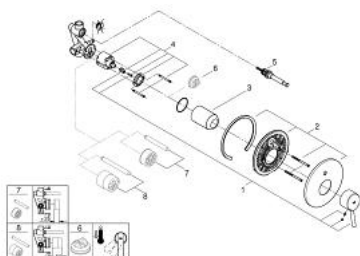

32 214 001 CONCETTO ΜΙΚΤΗΣ ΛΟΥΤΡΟΥ ΜΕ ΈΝΑ ΜΟΧΛΌ 1/2"

ΠΕΡΙΓΡΑΦΗ ΠΡΟΪΟΝΤΟΣ

- Χρώμα: chrome
- επίτοιχη τοποθέτηση
- 46 mm κεραμικός μηχανισμός
- Φινιρίσμα GROHE LongLife
- αποτελούμενο από :
 - σετ τελικής εγκατάστασης
 - rough-in set (33 963 001)
- ρυθμιζόμενος περιοριστής ρυθμός ροής
- ρυθμιζόμενος ελάχιστος ρυθμός ροής περίπου 2.5 λίτρα/λεπτό
- μεταλλική λαβή
- ροζέτα και στεγανοποίηση άξονα
- μεταλλική ροζέττα
- screwed
- optional temperature limiter
- ελάχιστη προτεινόμενη πίεση 1.0 bar

32 214 001 **CONCETTO ΜΙΚΤΗΣ ΛΟΥΤΡΟΥ ΜΕ ΈΝΑ ΜΟΧΛΙΟ 1/2"**

ΑΝΤΑΛΛΑΚΤΙΚΑ, Δεκεμβρίου 2015 – τώρα

- 1: Λαβή (Αριθμός ανταλλακτικού 46723000)
- 2: Ροζέτα (Αριθμός ανταλλακτικού 46905000)
- 3: Κάλυμμα/ τάπα (Αριθμός ανταλλακτικού 06874000)
- 4: Μηχανισμός (Αριθμός ανταλλακτικού 46048000)
- 5: Διανομέας (Αριθμός ανταλλακτικού 46737000)
- 6: Περιοριστής θερμοκρασίας (Αριθμός ανταλλακτικού 46375000)*
- 7: Σετ Προέκτασης (Αριθμός ανταλλακτικού 46191000)*
- 8: Σετ Προέκτασης (Αριθμός ανταλλακτικού 46343000)*