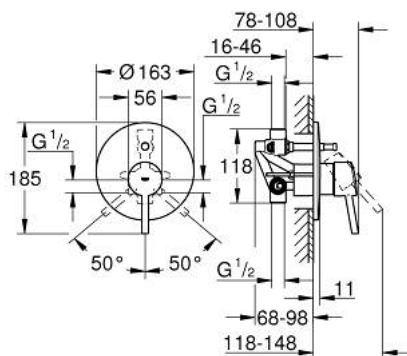

32 214 001 CONCETTO ΜΙΚΤΗΣ ΛΟΥΤΡΟΥ ΜΕ ΈΝΑ ΜΟΧΛΌ 1/2"

ΠΕΡΙΓΡΑΦΗ ΠΡΟΪΟΝΤΟΣ

- Χρώμα: chrome
- επίτοιχη τοποθέτηση
- 46 mm κεραμικός μηχανισμός
- Φινιρίσμα GROHE LongLife
- αποτελούμενο από :
 - σετ τελικής εγκατάστασης
 - rough-in set (33 963 001)
- ρυθμιζόμενος περιοριστής ρυθμός ροής
- ρυθμιζόμενος ελάχιστος ρυθμός ροής περίπου 2.5 λίτρα/λεπτό
- μεταλλική λαβή
- ροζέτα και στεγανοποίηση άξονα
- μεταλλική ροζέττα
- screwed
- optional temperature limiter
- ελάχιστη προτεινόμενη πίεση 1.0 bar

32 214 001 **CONCETTO ΜΙΚΤΗΣ ΛΟΥΤΡΟΥ ΜΕ ΈΝΑ ΜΟΧΛΙΟ 1/2"**

ΑΝΤΑΛΛΑΚΤΙΚΑ, Δεκεμβρίου 2015 – τώρα

- 1: Λαβή (Αριθμός ανταλλακτικού 46723000)
- 2: Ροζέτα (Αριθμός ανταλλακτικού 46905000)
- 3: Κάλυμμα/ τάπα (Αριθμός ανταλλακτικού 06874000)
- 4: Μηχανισμός (Αριθμός ανταλλακτικού 46048000)
- 5: Διανομέας (Αριθμός ανταλλακτικού 46737000)
- 6: Περιοριστής θερμοκρασίας (Αριθμός ανταλλακτικού 46375000)*
- 7: Σετ Προέκτασης (Αριθμός ανταλλακτικού 46191000)*
- 8: Σετ Προέκτασης (Αριθμός ανταλλακτικού 46343000)*