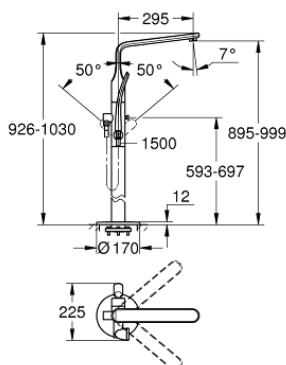

32 222 001 VERIS ΜΙΚΤΗΣ ΛΟΥΤΡΟΥ ΜΕ ΈΝΑ ΜΟΧΛΌ 1/2" ΓΙΑ ΕΠΙΔΑΠΕΔΙΑ ΤΟΠΟΘΈΤΗΣΗ

ΠΕΡΙΓΡΑΦΗ ΠΡΟΪΟΝΤΟΣ

- Χρώμα: chrome
- σετ τελικής εγκατάστασης για 45 984
- χωρίς τον εντοιχιζόμενο μηχανισμό
- 46 mm κεραμικός μηχανισμός
- Φινίρισμα GROHE LongLife
- αυτόματος διανεμητής : λουτρού/ντους
- περιστρεφόμενο σωληνωτό ρουξόνι με φίλτρο και περιοριστή διακοπής
- projection 295 mm
- ενσωματωμένη βαλβίδα αντεπιστροφής στην έξοδο του ντους 1/2"
- με στήριγμα ντους
- Veris Stick hand shower 27 184
- σπιράλ 1500 mm
- προστασία κατά της ανάστροφης ροής
- ελάχιστη προτεινόμενη πίεση 1.0 bar
- requires rough-in set 29 038

32 222 001 VERIS ΜΙΚΤΗΣ ΛΟΥΤΡΟΥ ΜΕ ΈΝΑ ΜΟΧΛΌ 1/2" ΓΙΑ ΕΠΙΔΑΠΕΔΙΑ ΤΟΠΟΘΕΤΗΣΗ

ΑΝΤΑΛΛΑΚΤΙΚΑ , Αυγούστου 2016 – τώρα

- 1: Λαβή (Αριθμός ανταλλακτικού 46667000)
- 1.1: Καπάκι (Αριθμός ανταλλακτικού 46672000)
- 2: Κάλυμμα/ τάπα (Αριθμός ανταλλακτικού 46669000)
- 3: Μηχανισμός (Αριθμός ανταλλακτικού 46048000)
- 4: Sistra M 22 x 1 (Αριθμός ανταλλακτικού 13907000)
- 5: Σετ βιδών (Αριθμός ανταλλακτικού 46670000)
- 6: Κεφαλή Διανομέα (Αριθμός ανταλλακτικού 64989000)
- 7: Διανομέας (Αριθμός ανταλλακτικού 65655000)
- 8: Βαλβίδα αντεπιστροφής (Αριθμός ανταλλακτικού 08565000)
- 9: Φίλτρο ακαθαρσιών (Αριθμός ανταλλακτικού 0700200M)