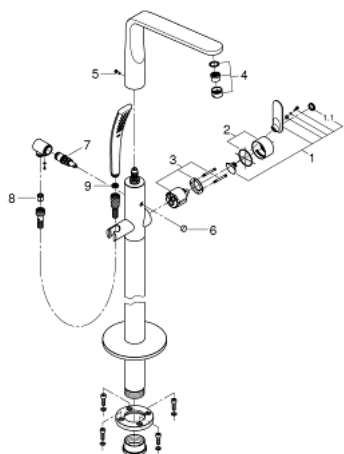

32 222 001 VERIS ΜΙΚΤΗΣ ΛΟΥΤΡΟΥ ΜΕ ΈΝΑ ΜΟΧΛΌ 1/2" ΓΙΑ ΕΠΙΔΑΠΕΔΙΑ ΤΟΠΟΘΈΤΗΣΗ

ΠΕΡΙΓΡΑΦΗ ΠΡΟΪΟΝΤΟΣ

- Χρώμα: chrome
- σετ τελικής εγκατάστασης για 45 984
- χωρίς τον εντοιχιζόμενο μηχανισμό
- 46 mm κεραμικός μηχανισμός
- Φινίρισμα GROHE LongLife
- αυτόματος διανεμητής : λουτρού/ντους
- περιστρεφόμενο σωληνωτό ρουξόνι με φίλτρο και περιοριστή διακοπής
- projection 295 mm
- ενσωματωμένη βαλβίδα αντεπιστροφής στην έξοδο του ντους 1/2"
- με στήριγμα ντους
- Veris Stick hand shower 27 184
- σπιράλ 1500 mm
- προστασία κατά της ανάστροφης ροής
- ελάχιστη προτεινόμενη πίεση 1.0 bar
- requires rough-in set 29 038

32 222 001 VERIS ΜΙΚΤΗΣ ΛΟΥΤΡΟΥ ΜΕ ΈΝΑ ΜΟΧΛΌ 1/2" ΓΙΑ ΕΠΙΔΑΠΕΔΙΑ ΤΟΠΟΘΕΤΗΣΗ

ΑΝΤΑΛΛΑΚΤΙΚΑ , Αυγούστου 2016 – τώρα

- 1: Λαβή (Αριθμός ανταλλακτικού 46667000)
- 1.1: Καπάκι (Αριθμός ανταλλακτικού 46672000)
- 2: Κάλυμμα/ τάπα (Αριθμός ανταλλακτικού 46669000)
- 3: Μηχανισμός (Αριθμός ανταλλακτικού 46048000)
- 4: Sistra M 22 x 1 (Αριθμός ανταλλακτικού 13907000)
- 5: Σετ βιδών (Αριθμός ανταλλακτικού 46670000)
- 6: Κεφαλή Διανομέα (Αριθμός ανταλλακτικού 64989000)
- 7: Διανομέας (Αριθμός ανταλλακτικού 65655000)
- 8: Βαλβίδα αντεπιστροφής (Αριθμός ανταλλακτικού 08565000)
- 9: Φίλτρο ακαθαρσιών (Αριθμός ανταλλακτικού 0700200M)