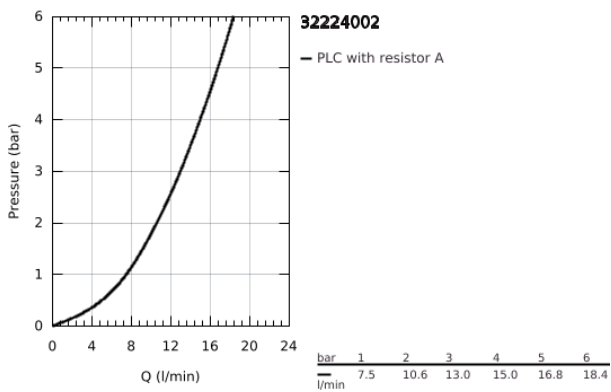

## 32 224 002 EUROSMART ΜΙΚΤΗΣ ΝΕΡΟΧΥΤΗ ΜΟΝΟΥ ΜΟΧΛΟΥ 1/2"

### ΠΕΡΙΓΡΑΦΗ ΠΡΟΪΟΝΤΟΣ

- Χρώμα: chrome
- επίτοιχη
- Φινίρισμα GROHE LongLife
- 35 mm κεραμεικός μηχανισμός
- φίλτρο
- ρυθμιζόμενος περιοριστής ρυθμός ροής
- swivel tubular spout, swivel area 360°
- προεξοχή 277 mm
- integrated temperature limiter
- σύνδεσμοι σχήματος S