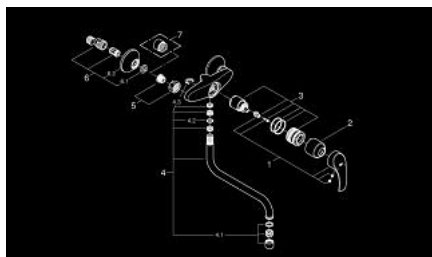

## 32 224 002 EUROSMART ΜΙΚΤΗΣ ΝΕΡΟΧΥΤΗ ΜΟΝΟΥ ΜΟΧΛΟΥ 1/2"

### ΠΕΡΙΓΡΑΦΗ ΠΡΟΪΟΝΤΟΣ

- Χρώμα: chrome
- επίτοιχη
- Φινίρισμα GROHE LongLife
- 35 mm κεραμεικός μηχανισμός
- φίλτρο
- ρυθμιζόμενος περιοριστής ρυθμός ροής
- swivel tubular spout, swivel area 360°
- προεξοχή 277 mm
- integrated temperature limiter
- σύνδεσμοι σχήματος S

### ΑΝΤΑΛΛΑΚΤΙΚΑ , Απριλίου 2013 – τώρα

- 1: Λαβή (Αριθμός ανταλλακτικού 46898000)
- 2: Κάλυμμα/ τάπα (Αριθμός ανταλλακτικού 46899000)
- 3: Μηχανισμός (Αριθμός ανταλλακτικού 46374000)
- 4: S-sprout (Αριθμός ανταλλακτικού 13369000)
- 4.1: Φίλτρο ροής (Αριθμός ανταλλακτικού 06574000)
- 4.2: Δακτύλιος καλύμματος (Αριθμός ανταλλακτικού 0128500M)
- 4.3: Δακτύλιος ασφάλισης (Αριθμός ανταλλακτικού 0485300M)
- 5: Ρακόρ-Εδρα 1/2" (Αριθμός ανταλλακτικού 45044000)
- 6: Σύνδεσμος σχήματος S (Αριθμός ανταλλακτικού 12075000)
- 6.1: Λάστιχο στεγανοποίησης (Αριθμός ανταλλακτικού 0138600M)
- 6.2: Ροζέτα (Αριθμός ανταλλακτικού 0221000M)
- 7: Προέκταση 3/4", 20mm (Αριθμός ανταλλακτικού 0713000M)\*