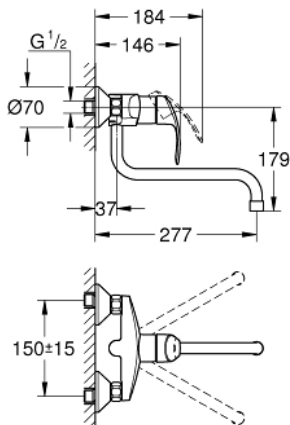

## 32 224 002 EUROSMART ΜΙΚΤΗΣ ΝΕΡΟΧΥΤΗ ΜΟΝΟΥ ΜΟΧΛΟΥ 1/2"

### ΠΕΡΙΓΡΑΦΗ ΠΡΟΪΟΝΤΟΣ

- Χρώμα: chrome
- επίτοιχη
- Φινίρισμα GROHE LongLife
- 35 mm κεραμεικός μηχανισμός
- φίλτρο
- ρυθμιζόμενος περιοριστής ρυθμός ροής
- swivel tubular spout, swivel area 360°
- προεξοχή 277 mm
- integrated temperature limiter
- σύνδεσμοι σχήματος S

### ΑΝΤΑΛΛΑΚΤΙΚΑ , Απριλίου 2013 – τώρα

- 1: Λαβή (Αριθμός ανταλλακτικού 46898000)
- 2: Κάλυμμα/ τάπα (Αριθμός ανταλλακτικού 46899000)
- 3: Μηχανισμός (Αριθμός ανταλλακτικού 46374000)
- 4: S-sprout (Αριθμός ανταλλακτικού 13369000)
- 4.1: Φίλτρο ροής (Αριθμός ανταλλακτικού 06574000)
- 4.2: Δακτύλιος καλύμματος (Αριθμός ανταλλακτικού 0128500M)
- 4.3: Δακτύλιος ασφάλισης (Αριθμός ανταλλακτικού 0485300M)
- 5: Ρακόρ-Εδρα 1/2" (Αριθμός ανταλλακτικού 45044000)
- 6: Σύνδεσμος σχήματος S (Αριθμός ανταλλακτικού 12075000)
- 6.1: Λάστιχο στεγανοποίησης (Αριθμός ανταλλακτικού 0138600M)
- 6.2: Ροζέτα (Αριθμός ανταλλακτικού 0221000M)
- 7: Προέκταση 3/4", 20mm (Αριθμός ανταλλακτικού 0713000M)\*