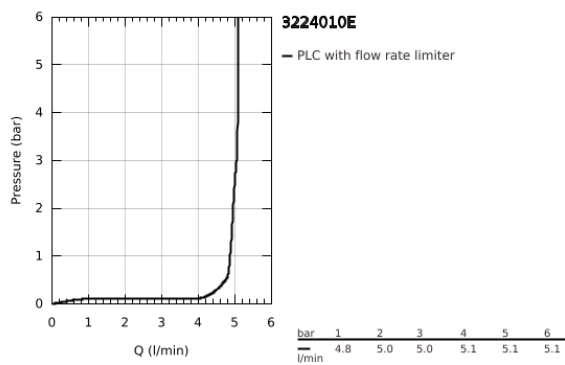

32 240 10E **CONCETTO ΜΠΑΤΑΡΙΑ ΝΙΠΤΗΡΑ ΜΟΝΟΥ ΜΟΧΛΟΥ 1/2", S-ΜΕΓΕΘΟΣ**

ΠΕΡΙΓΡΑΦΗ ΠΡΟΪΟΝΤΟΣ

- Χρώμα: chrome
- τοποθέτηση μιας οπής
- μεταλλική λαβή
- GROHE SilkMove με κεραμικό μηχανισμό 28 mm
- ρυθμιζόμενος περιοριστής ρυθμός ροής
- με περιοριστή θερμοκρασίας
- Φινίρισμα GROHE LongLife
- GROHE EcoJoy - Less water, perfect flow
- μέγιστη παροχή (στα 3 bar): 5 λίτρα/λεπτό
- SpeedClean mousseur
- GROHE FastFixation installation system
- λείο σώμα
- εύκαμπτοι σωλήνες σύνδεσης

32 240 10E **CONCETTO ΜΠΑΤΑΡΙΑ ΝΙΠΤΗΡΑ ΜΟΝΟΥ ΜΟΧΛΟΥ 1/2", S-ΜΕΓΕΘΟΣ**

ΑΝΤΑΛΛΑΚΤΙΚΑ, Νοεμβρίου 2010 – τώρα

- 1: Λαβή (Αριθμός ανταλλακτικού 46753000)
- 2: Δακτύλιος στερέωσης (Αριθμός ανταλλακτικού 46715000)
- 3: Μηχανισμός (Αριθμός ανταλλακτικού 46580000)
- 4: Φίλτρο ροής (Αριθμός ανταλλακτικού 13935000)
- 5: Σετ στήριξης (Αριθμός ανταλλακτικού 46249000)
- 7: κλειδί συναρμολόγησης (Αριθμός ανταλλακτικού 19017000)*
- 7: Base plate (Αριθμός ανταλλακτικού 48165000)*