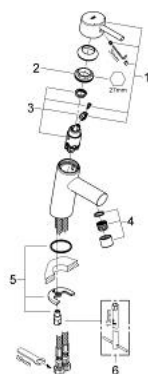

32 240 10E **CONCETTO ΜΠΑΤΑΡΙΑ ΝΙΠΤΗΡΑ ΜΟΝΟΥ ΜΟΧΛΟΥ 1/2", S-ΜΕΓΕΘΟΣ**

ΠΕΡΙΓΡΑΦΗ ΠΡΟΪΟΝΤΟΣ

- Χρώμα: chrome
- τοποθέτηση μιας οπής
- μεταλλική λαβή
- GROHE SilkMove με κεραμικό μηχανισμό 28 mm
- ρυθμιζόμενος περιοριστής ρυθμός ροής
- με περιοριστή θερμοκρασίας
- Φινίρισμα GROHE LongLife
- GROHE EcoJoy - Less water, perfect flow
- μέγιστη παροχή (στα 3 bar): 5 λίτρα/λεπτό
- SpeedClean mousseur
- GROHE FastFixation installation system
- λείο σώμα
- εύκαμπτοι σωλήνες σύνδεσης

32 240 10E **CONCETTO ΜΠΑΤΑΡΙΑ ΝΙΠΤΗΡΑ ΜΟΝΟΥ ΜΟΧΛΟΥ 1/2", S-ΜΕΓΕΘΟΣ**

ΑΝΤΑΛΛΑΚΤΙΚΑ, Νοεμβρίου 2010 – τώρα

- 1: Λαβή (Αριθμός ανταλλακτικού 46753000)
- 2: Δακτύλιος στερέωσης (Αριθμός ανταλλακτικού 46715000)
- 3: Μηχανισμός (Αριθμός ανταλλακτικού 46580000)
- 4: Φίλτρο ροής (Αριθμός ανταλλακτικού 13935000)
- 5: Σετ στήριξης (Αριθμός ανταλλακτικού 46249000)
- 7: κλειδί συναρμολόγησης (Αριθμός ανταλλακτικού 19017000)*
- 7: Base plate (Αριθμός ανταλλακτικού 48165000)*