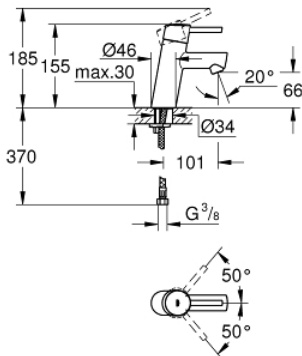

32 240 10E **CONCETTO ΜΠΑΤΑΡΙΑ ΝΙΠΤΗΡΑ ΜΟΝΟΥ ΜΟΧΛΟΥ 1/2", S-ΜΕΓΕΘΟΣ**

ΠΕΡΙΓΡΑΦΗ ΠΡΟΪΟΝΤΟΣ

- Χρώμα: chrome
- τοποθέτηση μιας οπής
- μεταλλική λαβή
- GROHE SilkMove με κεραμικό μηχανισμό 28 mm
- ρυθμιζόμενος περιοριστής ρυθμός ροής
- με περιοριστή θερμοκρασίας
- Φινίρισμα GROHE LongLife
- GROHE EcoJoy - Less water, perfect flow
- μέγιστη παροχή (στα 3 bar): 5 λίτρα/λεπτό
- SpeedClean mousseur
- GROHE FastFixation installation system
- λείο σώμα
- εύκαμπτοι σωλήνες σύνδεσης

32 240 10E **CONCETTO ΜΠΑΤΑΡΙΑ ΝΙΠΤΗΡΑ ΜΟΝΟΥ ΜΟΧΛΟΥ 1/2", S-ΜΕΓΕΘΟΣ**

ΑΝΤΑΛΛΑΚΤΙΚΑ, Νοεμβρίου 2010 – τώρα

- 1: Λαβή (Αριθμός ανταλλακτικού 46753000)
- 2: Δακτύλιος στερέωσης (Αριθμός ανταλλακτικού 46715000)
- 3: Μηχανισμός (Αριθμός ανταλλακτικού 46580000)
- 4: Φίλτρο ροής (Αριθμός ανταλλακτικού 13935000)
- 5: Σετ στήριξης (Αριθμός ανταλλακτικού 46249000)
- 7: κλειδί συναρμολόγησης (Αριθμός ανταλλακτικού 19017000)*
- 7: Base plate (Αριθμός ανταλλακτικού 48165000)*