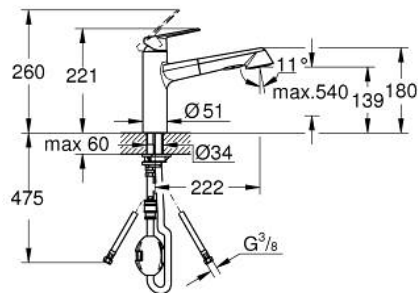

32 257 002 **EURODISC COSMOPOLITAN ΜΙΚΤΗΣ ΝΕΡΟΧΥΤΗ ΜΟΝΟΥ ΜΟΧΛΟΥ 1/2"**

ΠΕΡΙΓΡΑΦΗ ΠΡΟΪΟΝΤΟΣ

- Χρώμα: chrome
- medium spout
- τοποθέτηση μιας οπής
- Φινιρίσμα GROHE LongLife
- 35 mm κεραμικός μηχανισμός
- Pull-Out spray for greater flexibility
- Dual Spray - switch between laminar spray and shower jet
- αυτόματη επιστροφή στο φίλτρο
- ρυθμιζόμενος περιοριστής ρυθμός ροής
- περιστρεφόμενο χυτό ρουξούνι
- περιοχή περιστροφής 100°
- προστασία κατά της ανάστροφης ροής
- εύκαμπτοι σωλήνες σύνδεσης
- σύστημα ταχείας εγκατάστασης
- maximum flow rate (at 3 bar): 11 l/min

32 257 002 EURODISC COSMOPOLITAN ΜΙΚΤΗΣ ΝΕΡΟΧΥΤΗ ΜΟΝΟΥ ΜΟΧΛΟΥ 1/2"

ΑΝΤΑΛΛΑΚΤΙΚΑ , Σεπτεμβρίου 2023 – τώρα

- 1: Λαβή (Αριθμός ανταλλακτικού 46738000)
- 2: Κάλυμμα/ τάπα (Αριθμός ανταλλακτικού 46492000)
- 3: Screw ring (Αριθμός ανταλλακτικού 46815000)
- 4: Μηχανισμός (Αριθμός ανταλλακτικού 46374000)
- 5: Αποσπώμενο Σπρέι ντους (Αριθμός ανταλλακτικού 46769000)
- 5.1: Φίλτρο ροής (Αριθμός ανταλλακτικού 46711000)
- 5.2: Βαλβίδα αντεπιστροφής (Αριθμός ανταλλακτικού 08565000)
- 5.3: Φίλτρο ακαθαρσιών (Αριθμός ανταλλακτικού 0676800M)
- 6: Hose for sink mixer with pull-out dual spray or mousseur (Αριθμός ανταλλακτικού 48293000)
- 7: Σετ O-rings στεγανοποίησης (Αριθμός ανταλλακτικού 46760000)
- 8: Σετ στήριξης (Αριθμός ανταλλακτικού 46346000)
- 9: Quick coupling (Αριθμός ανταλλακτικού 46338000)
- 10: Πλάκα σταθεροποίησης (Αριθμός ανταλλακτικού 05334000)
- 11: Κλειδί (Αριθμός ανταλλακτικού 19332000)*