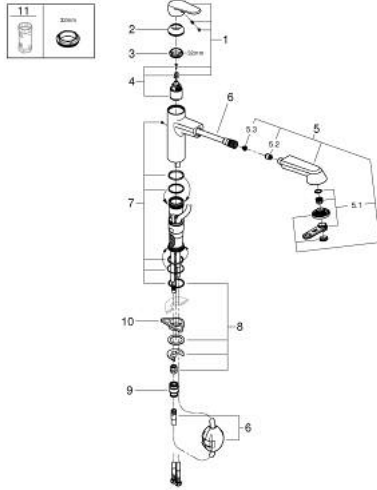

32 257 002 **EURODISC COSMOPOLITAN ΜΙΚΤΗΣ ΝΕΡΟΧΥΤΗ ΜΟΝΟΥ ΜΟΧΛΟΥ 1/2"**

ΠΕΡΙΓΡΑΦΗ ΠΡΟΪΟΝΤΟΣ

- Χρώμα: chrome
- medium spout
- τοποθέτηση μιας οπής
- Φινιρίσμα GROHE LongLife
- 35 mm κεραμικός μηχανισμός
- Pull-Out spray for greater flexibility
- Dual Spray - switch between laminar spray and shower jet
- αυτόματη επιστροφή στο φίλτρο
- ρυθμιζόμενος περιοριστής ρυθμός ροής
- περιστρεφόμενο χυτό ρουξούνι
- περιοχή περιστροφής 100°
- προστασία κατά της ανάστροφης ροής
- εύκαμπτοι σωλήνες σύνδεσης
- σύστημα ταχείας εγκατάστασης
- maximum flow rate (at 3 bar): 11 l/min

32 257 002 EURODISC COSMOPOLITAN ΜΙΚΤΗΣ ΝΕΡΟΧΥΤΗ ΜΟΝΟΥ ΜΟΧΛΟΥ 1/2"

ΑΝΤΑΛΛΑΚΤΙΚΑ , Σεπτεμβρίου 2023 – τώρα

- 1: Λαβή (Αριθμός ανταλλακτικού 46738000)
- 2: Κάλυμμα/ τάπα (Αριθμός ανταλλακτικού 46492000)
- 3: Screw ring (Αριθμός ανταλλακτικού 46815000)
- 4: Μηχανισμός (Αριθμός ανταλλακτικού 46374000)
- 5: Αποσπώμενο Σπρέι ντους (Αριθμός ανταλλακτικού 46769000)
- 5.1: Φίλτρο ροής (Αριθμός ανταλλακτικού 46711000)
- 5.2: Βαλβίδα αντεπιστροφής (Αριθμός ανταλλακτικού 08565000)
- 5.3: Φίλτρο ακαθαρσιών (Αριθμός ανταλλακτικού 0676800M)
- 6: Hose for sink mixer with pull-out dual spray or mousseur (Αριθμός ανταλλακτικού 48293000)
- 7: Σετ O-rings στεγανοποίησης (Αριθμός ανταλλακτικού 46760000)
- 8: Σετ στήριξης (Αριθμός ανταλλακτικού 46346000)
- 9: Quick coupling (Αριθμός ανταλλακτικού 46338000)
- 10: Πλάκα σταθεροποίησης (Αριθμός ανταλλακτικού 05334000)
- 11: Κλειδί (Αριθμός ανταλλακτικού 19332000)*