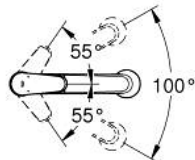

32 257 002 **EURODISC COSMOPOLITAN ΜΙΚΤΗΣ ΝΕΡΟΧΥΤΗ ΜΟΝΟΥ ΜΟΧΛΟΥ 1/2"**

ΠΕΡΙΓΡΑΦΗ ΠΡΟΪΟΝΤΟΣ

- Χρώμα: chrome
- medium spout
- τοποθέτηση μιας οπής
- Φινιρίσμα GROHE LongLife
- 35 mm κεραμικός μηχανισμός
- Pull-Out spray for greater flexibility
- Dual Spray - switch between laminar spray and shower jet
- αυτόματη επιστροφή στο φίλτρο
- ρυθμιζόμενος περιοριστής ρυθμός ροής
- περιστρεφόμενο χυτό ρουξούνι
- περιοχή περιστροφής 100°
- προστασία κατά της ανάστροφης ροής
- εύκαμπτοι σωλήνες σύνδεσης
- σύστημα ταχείας εγκατάστασης
- maximum flow rate (at 3 bar): 11 l/min

32 257 002 EURODISC COSMOPOLITAN ΜΙΚΤΗΣ ΝΕΡΟΧΥΤΗ ΜΟΝΟΥ ΜΟΧΛΟΥ 1/2"

ΑΝΤΑΛΛΑΚΤΙΚΑ , Σεπτεμβρίου 2023 – τώρα

- 1: Λαβή (Αριθμός ανταλλακτικού 46738000)
- 2: Κάλυμμα/ τάπα (Αριθμός ανταλλακτικού 46492000)
- 3: Screw ring (Αριθμός ανταλλακτικού 46815000)
- 4: Μηχανισμός (Αριθμός ανταλλακτικού 46374000)
- 5: Αποσπώμενο Σπρέι ντους (Αριθμός ανταλλακτικού 46769000)
- 5.1: Φίλτρο ροής (Αριθμός ανταλλακτικού 46711000)
- 5.2: Βαλβίδα αντεπιστροφής (Αριθμός ανταλλακτικού 08565000)
- 5.3: Φίλτρο ακαθαρσιών (Αριθμός ανταλλακτικού 0676800M)
- 6: Hose for sink mixer with pull-out dual spray or mousseur (Αριθμός ανταλλακτικού 48293000)
- 7: Σετ O-rings στεγανοποίησης (Αριθμός ανταλλακτικού 46760000)
- 8: Σετ στήριξης (Αριθμός ανταλλακτικού 46346000)
- 9: Quick coupling (Αριθμός ανταλλακτικού 46338000)
- 10: Πλάκα σταθεροποίησης (Αριθμός ανταλλακτικού 05334000)
- 11: Κλειδί (Αριθμός ανταλλακτικού 19332000)*