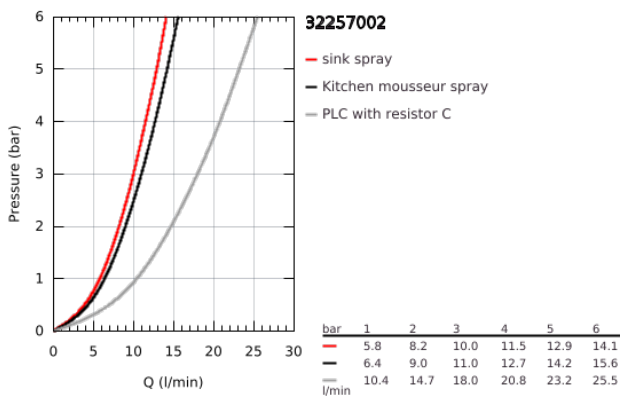

32 257 002 **EURODISC COSMOPOLITAN ΜΙΚΤΗΣ ΝΕΡΟΧΥΤΗ ΜΟΝΟΥ ΜΟΧΛΟΥ 1/2"**

ΠΕΡΙΓΡΑΦΗ ΠΡΟΪΟΝΤΟΣ

- Χρώμα: chrome
- medium spout
- τοποθέτηση μιας οπής
- Φινιρίσμα GROHE LongLife
- 35 mm κεραμικός μηχανισμός
- Pull-Out spray for greater flexibility
- Dual Spray - switch between laminar spray and shower jet
- αυτόματη επιστροφή στο φίλτρο
- ρυθμιζόμενος περιοριστής ρυθμός ροής
- περιστρεφόμενο χυτό ρουξούνι
- περιοχή περιστροφής 100°
- προστασία κατά της ανάστροφης ροής
- εύκαμπτοι σωλήνες σύνδεσης
- σύστημα ταχείας εγκατάστασης
- maximum flow rate (at 3 bar): 11 l/min

32 257 002 EURODISC COSMOPOLITAN ΜΙΚΤΗΣ ΝΕΡΟΧΥΤΗ ΜΟΝΟΥ ΜΟΧΛΟΥ 1/2"

ΑΝΤΑΛΛΑΚΤΙΚΑ , Σεπτεμβρίου 2023 – τώρα

- 1: Λαβή (Αριθμός ανταλλακτικού 46738000)
- 2: Κάλυμμα/ τάπα (Αριθμός ανταλλακτικού 46492000)
- 3: Screw ring (Αριθμός ανταλλακτικού 46815000)
- 4: Μηχανισμός (Αριθμός ανταλλακτικού 46374000)
- 5: Αποσπώμενο Σπρέι ντους (Αριθμός ανταλλακτικού 46769000)
- 5.1: Φίλτρο ροής (Αριθμός ανταλλακτικού 46711000)
- 5.2: Βαλβίδα αντεπιστροφής (Αριθμός ανταλλακτικού 08565000)
- 5.3: Φίλτρο ακαθαρσιών (Αριθμός ανταλλακτικού 0676800M)
- 6: Hose for sink mixer with pull-out dual spray or mousseur (Αριθμός ανταλλακτικού 48293000)
- 7: Σετ O-rings στεγανοποίησης (Αριθμός ανταλλακτικού 46760000)
- 8: Σετ στήριξης (Αριθμός ανταλλακτικού 46346000)
- 9: Quick coupling (Αριθμός ανταλλακτικού 46338000)
- 10: Πλάκα σταθεροποίησης (Αριθμός ανταλλακτικού 05334000)
- 11: Κλειδί (Αριθμός ανταλλακτικού 19332000)*