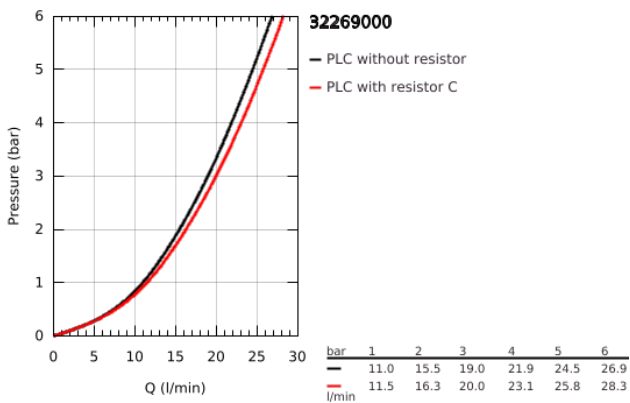

32 269 000 FEEL ΜΙΚΤΗΣ ΛΟΥΤΡΟΥ ΜΕ ΉΝΑ ΜΟΧΛΌ 1/2"

ΠΕΡΙΓΡΑΦΗ ΠΡΟΪΟΝΤΟΣ

- Χρώμα: chrome
- επίτοιχη
- μεταλλική λαβή
- 46 mm κεραμικός μηχανισμός
- ρυθμιζόμενος περιοριστής ρυθμός ροής
- Φινίρισμα GROHE LongLife
- αυτόματος διανεμητής : λουτρού/ντους
- shower outlet 1/2" with integrated non-return valve
- φίλτρο
- σύνδεσμοι σχήματος S
- προστασία κατά της ανάστροφης ροής
- metal wall escutcheon
- optional temperature limiter ref. no. 46 375
-

32 269 000 FEEL ΜΙΚΤΗΣ ΛΟΥΤΡΟΥ ΜΕ ΈΝΑ ΜΟΧΛΙΟ 1/2"

ΑΝΤΑΛΛΑΚΤΙΚΑ, Ιουνίου 2008 – τώρα

- 1: Λαβή (Αριθμός ανταλλακτικού 46607000)
- 2: Κάλυμμα/ τάπα (Αριθμός ανταλλακτικού 46578000)
- 3: Μηχανισμός (Αριθμός ανταλλακτικού 46048000)
- 4: Κεφαλή Διανομέα (Αριθμός ανταλλακτικού 65648000)
- 5: Διανομέας (Αριθμός ανταλλακτικού 65655000)
- 6: Βαλβίδα αντεπιστροφής (Αριθμός ανταλλακτικού 08565000)
- 7: Φίλτρο ροής (Αριθμός ανταλλακτικού 13952000)
- 8: Προέκταση 3/4", 20mm (Αριθμός ανταλλακτικού 0713000M)*