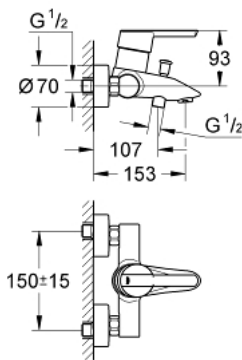

32 269 000 FEEL ΜΙΚΤΗΣ ΛΟΥΤΡΟΥ ΜΕ ΉΝΑ ΜΟΧΛΌ 1/2"

ΠΕΡΙΓΡΑΦΗ ΠΡΟΪΟΝΤΟΣ

- Χρώμα: chrome
- επίτοιχη
- μεταλλική λαβή
- 46 mm κεραμικός μηχανισμός
- ρυθμιζόμενος περιοριστής ρυθμός ροής
- Φινίρισμα GROHE LongLife
- αυτόματος διανεμητής : λουτρού/ντους
- shower outlet 1/2" with integrated non-return valve
- φίλτρο
- σύνδεσμοι σχήματος S
- προστασία κατά της ανάστροφης ροής
- metal wall escutcheon
- optional temperature limiter ref. no. 46 375
-

32 269 000 FEEL ΜΙΚΤΗΣ ΛΟΥΤΡΟΥ ΜΕ ΈΝΑ ΜΟΧΛΙΟ 1/2"

ΑΝΤΑΛΛΑΚΤΙΚΑ, Ιουνίου 2008 – τώρα

- 1: Λαβή (Αριθμός ανταλλακτικού 46607000)
- 2: Κάλυμμα/ τάπα (Αριθμός ανταλλακτικού 46578000)
- 3: Μηχανισμός (Αριθμός ανταλλακτικού 46048000)
- 4: Κεφαλή Διανομέα (Αριθμός ανταλλακτικού 65648000)
- 5: Διανομέας (Αριθμός ανταλλακτικού 65655000)
- 6: Βαλβίδα αντεπιστροφής (Αριθμός ανταλλακτικού 08565000)
- 7: Φίλτρο ροής (Αριθμός ανταλλακτικού 13952000)
- 8: Προέκταση 3/4", 20mm (Αριθμός ανταλλακτικού 0713000M)*