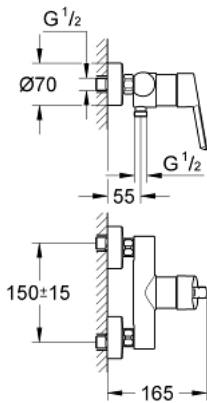

## 32 270 000 FEEL ΜΙΚΤΗΣ ΝΤΟΥΣ ΜΕ ΉΝΑ ΜΟΧΛΌ 1/2"

### ΠΕΡΙΓΡΑΦΗ ΠΡΟΪΟΝΤΟΣ

- Χρώμα: chrome
- επίτοιχη
- μεταλλική λαβή
- 46 mm κεραμικός μηχανισμός
- ρυθμιζόμενος περιοριστής ρυθμός ροής
- Φινίρισμα GROHE LongLife
- shower outlet 1/2" with integrated non-return valve
- σύνδεσμοι σχήματος S
- προστασία κατά της ανάστροφης ροής
- metal wall escutcheon
- optional temperature limiter ref. no. 46 375
- 

## 32 270 000 FEEL ΜΙΚΤΗΣ ΝΤΟΥΣ ΜΕ ΈΝΑ ΜΟΧΛΌ 1/2"

**ΑΝΤΑΛΛΑΚΤΙΚΑ**, Μαΐου 2006 – τώρα

1: Λαβή (Αριθμός ανταλλακτικού 46607000)

2: Κάλυμμα/ τάπα (Αριθμός ανταλλακτικού 46578000)

3: Μηχανισμός (Αριθμός ανταλλακτικού 46048000)

4: Βαλβίδα αντεπιστροφής (Αριθμός ανταλλακτικού 08565000)

5: Προέκταση 3/4", 20mm (Αριθμός ανταλλακτικού 0713000M)\*

\* Προαιρετικά εξαρτήματα