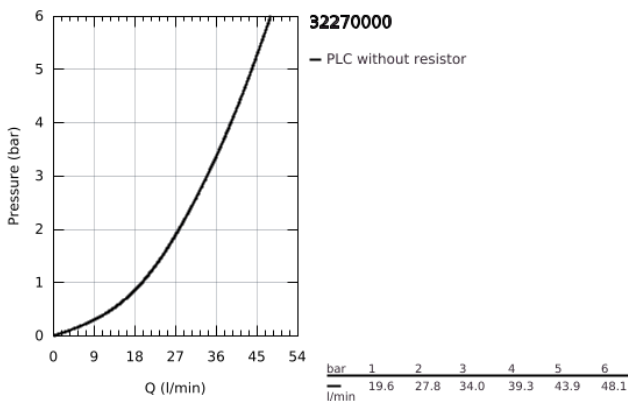

## 32 270 000 FEEL ΜΙΚΤΗΣ ΝΤΟΥΣ ΜΕ ΉΝΑ ΜΟΧΛΌ 1/2"

### ΠΕΡΙΓΡΑΦΗ ΠΡΟΪΟΝΤΟΣ

- Χρώμα: chrome
- επίτοιχη
- μεταλλική λαβή
- 46 mm κεραμικός μηχανισμός
- ρυθμιζόμενος περιοριστής ρυθμός ροής
- Φινίρισμα GROHE LongLife
- shower outlet 1/2" with integrated non-return valve
- σύνδεσμοι σχήματος S
- προστασία κατά της ανάστροφης ροής
- metal wall escutcheon
- optional temperature limiter ref. no. 46 375
- 