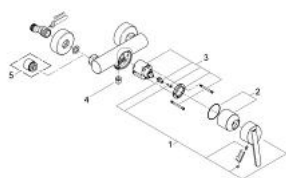

32 270 000 FEEL ΜΙΚΤΗΣ ΝΤΟΥΣ ΜΕ ΈΝΑ ΜΟΧΛΌ 1/2"

ΑΝΤΑΛΛΑΚΤΙΚΑ, Μαΐου 2006 – τώρα

1: Λαβή (Αριθμός ανταλλακτικού 46607000)

2: Κάλυμμα/ τάπα (Αριθμός ανταλλακτικού 46578000)

3: Μηχανισμός (Αριθμός ανταλλακτικού 46048000)

4: Βαλβίδα αντεπιστροφής (Αριθμός ανταλλακτικού 08565000)

5: Προέκταση 3/4", 20mm (Αριθμός ανταλλακτικού 0713000M)*

* Προαιρετικά εξαρτήματα