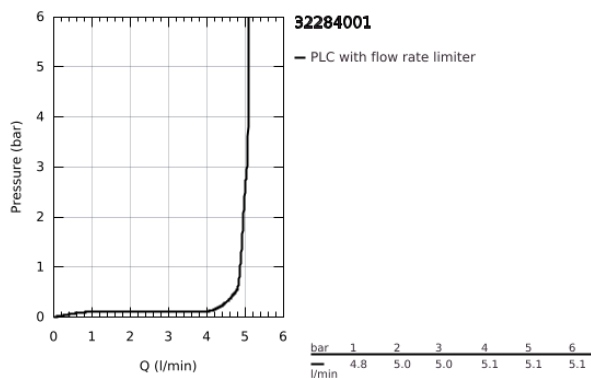

## 32 284 001 WAVE ΜΠΑΤΑΡΙΑ ΝΙΠΤΗΡΑ ΜΟΝΟΥ ΜΟΧΛΟΥ 1/2", S-ΜΕΓΕΘΟΣ

### ΠΕΡΙΓΡΑΦΗ ΠΡΟΪΟΝΤΟΣ

- Χρώμα: chrome
- τοποθέτηση μιας οπής
- μεταλλική λαβή
- 35 mm κεραμικός μηχανισμός
- με περιοριστή θερμοκρασίας
- ρυθμιζόμενος περιοριστής ρυθμός ροής
- Φινίρισμα GROHE LongLife
- GROHE EcoJoy φίλτρο 5.7 l/min
- σετ αυτόματης βαλβίδας 1 1/4"
- εύκαμπτοι σωλήνες σύνδεσης
- GROHE FastFixation installation system
- GROHE QuickTool included