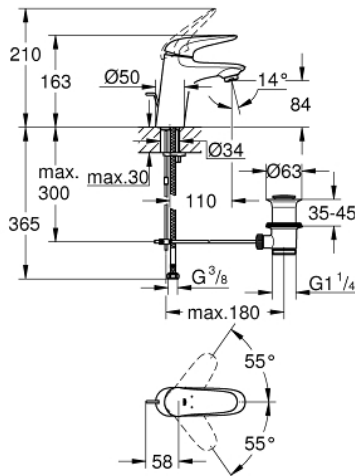

## 32 284 001 WAVE ΜΠΑΤΑΡΙΑ ΝΙΠΤΗΡΑ ΜΟΝΟΥ ΜΟΧΛΟΥ 1/2", S-ΜΕΓΕΘΟΣ

### ΠΕΡΙΓΡΑΦΗ ΠΡΟΪΟΝΤΟΣ

- Χρώμα: chrome
- τοποθέτηση μιας οπής
- μεταλλική λαβή
- 35 mm κεραμικός μηχανισμός
- με περιοριστή θερμοκρασίας
- ρυθμιζόμενος περιοριστής ρυθμός ροής
- Φινίρισμα GROHE LongLife
- GROHE EcoJoy φίλτρο 5.7 l/min
- σετ αυτόματης βαλβίδας 1 1/4"
- εύκαμπτοι σωλήνες σύνδεσης
- GROHE FastFixation installation system
- GROHE QuickTool included

### ΑΝΤΑΛΛΑΚΤΙΚΑ , Φεβρουαρίου 2015 – τώρα

- 1: Solid metal lever (Αριθμός ανταλλακτικού 46951000)
- 2: Κάλυμμα/ τάπα (Αριθμός ανταλλακτικού 46492000)
- 3: ΒΙΔΩΤΗ ΣΥΝΔΕΣΗ ELB3/8 (Αριθμός ανταλλακτικού 46460000)
- 4: Μηχανισμός (Αριθμός ανταλλακτικού 46374000)
- 5: Ράβδος έλξης (Αριθμός ανταλλακτικού 46739000)
- 6: Φίλτρο ροής (Αριθμός ανταλλακτικού 48159000)
- 7: Σετ στήριξης (Αριθμός ανταλλακτικού 46671000)
- 8: Βαλβίδα 1 1/4" (Αριθμός ανταλλακτικού 28910000)
- 8.1: Πώμα αυτόματης βαλβίδας (Αριθμός ανταλλακτικού 07182000)
- 8.2: Σετ οριζόντιας βέργας (Αριθμός ανταλλακτικού 07052000)
- 9: Σετ οριζόντιας βέργας (Αριθμός ανταλλακτικού 07341000)\*
- 10: Κλειδί (Αριθμός ανταλλακτικού 19332000)\*
- 11: κλειδί συναρμολόγησης (Αριθμός ανταλλακτικού 19017000)\*