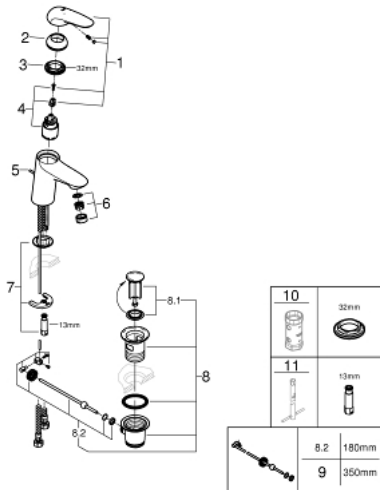

## 32 284 001 WAVE ΜΠΑΤΑΡΙΑ ΝΙΠΤΗΡΑ ΜΟΝΟΥ ΜΟΧΛΟΥ 1/2", S-ΜΕΓΕΘΟΣ

### ΠΕΡΙΓΡΑΦΗ ΠΡΟΪΟΝΤΟΣ

- Χρώμα: chrome
- τοποθέτηση μιας οπής
- μεταλλική λαβή
- 35 mm κεραμικός μηχανισμός
- με περιοριστή θερμοκρασίας
- ρυθμιζόμενος περιοριστής ρυθμός ροής
- Φινίρισμα GROHE LongLife
- GROHE EcoJoy φίλτρο 5.7 l/min
- σετ αυτόματης βαλβίδας 1 1/4"
- εύκαμπτοι σωλήνες σύνδεσης
- GROHE FastFixation installation system
- GROHE QuickTool included

### ΑΝΤΑΛΛΑΚΤΙΚΑ , Φεβρουαρίου 2015 – τώρα

- 1: Solid metal lever (Αριθμός ανταλλακτικού 46951000)
- 2: Κάλυμμα/ τάπα (Αριθμός ανταλλακτικού 46492000)
- 3: ΒΙΔΩΤΗ ΣΥΝΔΕΣΗ ELB3/8 (Αριθμός ανταλλακτικού 46460000)
- 4: Μηχανισμός (Αριθμός ανταλλακτικού 46374000)
- 5: Ράβδος έλξης (Αριθμός ανταλλακτικού 46739000)
- 6: Φίλτρο ροής (Αριθμός ανταλλακτικού 48159000)
- 7: Σετ στήριξης (Αριθμός ανταλλακτικού 46671000)
- 8: Βαλβίδα 1 1/4" (Αριθμός ανταλλακτικού 28910000)
- 8.1: Πώμα αυτόματης βαλβίδας (Αριθμός ανταλλακτικού 07182000)
- 8.2: Σετ οριζόντιας βέργας (Αριθμός ανταλλακτικού 07052000)
- 9: Σετ οριζόντιας βέργας (Αριθμός ανταλλακτικού 07341000)\*
- 10: Κλειδί (Αριθμός ανταλλακτικού 19332000)\*
- 11: κλειδί συναρμολόγησης (Αριθμός ανταλλακτικού 19017000)\*