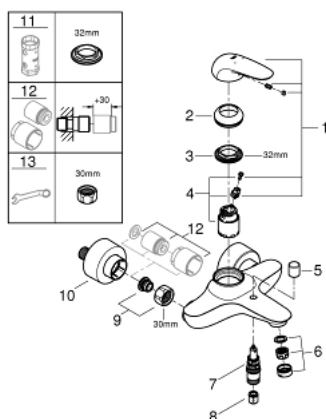

## 32 286 001 WAVE ΜΙΚΤΗΣ ΛΟΥΤΡΟΥ ΜΕ ΉΝΑ ΜΟΧΛΌ 1/2"

### ΠΕΡΙΓΡΑΦΗ ΠΡΟΪΟΝΤΟΣ

- Χρώμα: chrome
- επίτοιχη
- μεταλλική λαβή
- 35 mm κεραμεικός μηχανισμός
- ρυθμιζόμενος περιοριστής ρυθμός ροής
- Φινίρισμα GROHE LongLife
- αυτόματος διανεμητής : λουτρού/ντους
- shower outlet 1/2" with integrated non-return valve
- φίλτρο
- καλυμμένες ενώσεις σχήματος
- προστασία κατά της ανάστροφης ροής

## 32 286 001 WAVE ΜΙΚΤΗΣ ΛΟΥΤΡΟΥ ΜΕ ΈΝΑ ΜΟΧΛΙΟ 1/2"

### ΑΝΤΑΛΛΑΚΤΙΚΑ , Φεβρουαρίου 2015 – τώρα

- 1: Solid metal lever (Αριθμός ανταλλακτικού 46954000)
- 2: Κάλυμμα/ τάπα (Αριθμός ανταλλακτικού 46436000)
- 3: ΒΙΔΩΤΗ ΣΥΝΔΕΣΗ ELB3/8 (Αριθμός ανταλλακτικού 46460000)
- 4: Μηχανισμός (Αριθμός ανταλλακτικού 46374000)
- 5: Κεφαλή Διανομέα (Αριθμός ανταλλακτικού 64309000)
- 6: Φίλτρο ροής (Αριθμός ανταλλακτικού 13952000)
- 7: Διανομέας (Αριθμός ανταλλακτικού 65655000)
- 8: Βαλβίδα αντεπιστροφής (Αριθμός ανταλλακτικού 48276000)
- 9: Ρακόρ-Εδρα 1/2" (Αριθμός ανταλλακτικού 45044000)
- 10: Σύνδεσμος σχήματος S (Αριθμός ανταλλακτικού 12693000)
- 11: Κλειδί (Αριθμός ανταλλακτικού 19332000)\*
- 12: Σετ προέκτασης 1/2", 30mm (Αριθμός ανταλλακτικού 46238000)\*
- 13: Special spanner (Αριθμός ανταλλακτικού 19377000)\*