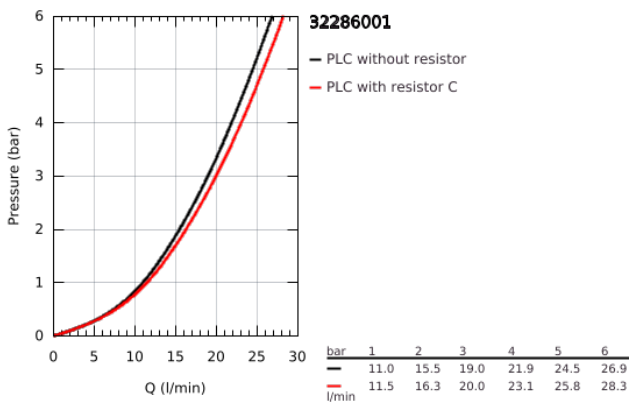

## 32 286 001 WAVE ΜΙΚΤΗΣ ΛΟΥΤΡΟΥ ΜΕ ΉΝΑ ΜΟΧΛΌ 1/2"

### ΠΕΡΙΓΡΑΦΗ ΠΡΟΪΟΝΤΟΣ

- Χρώμα: chrome
- επίτοιχη
- μεταλλική λαβή
- 35 mm κεραμεικός μηχανισμός
- ρυθμιζόμενος περιοριστής ρυθμός ροής
- Φινίρισμα GROHE LongLife
- αυτόματος διανεμητής : λουτρού/ντους
- shower outlet 1/2" with integrated non-return valve
- φίλτρο
- καλυμμένες ενώσεις σχήματος
- προστασία κατά της ανάστροφης ροής