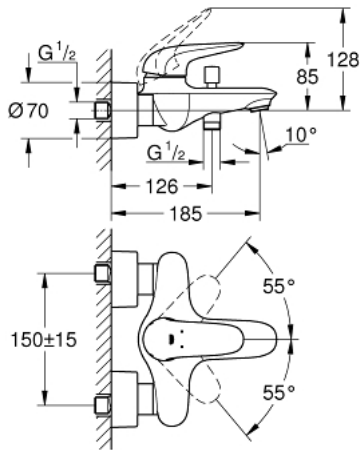

## 32 286 001 WAVE ΜΙΚΤΗΣ ΛΟΥΤΡΟΥ ΜΕ ΉΝΑ ΜΟΧΛΌ 1/2"

### ΠΕΡΙΓΡΑΦΗ ΠΡΟΪΟΝΤΟΣ

- Χρώμα: chrome
- επίτοιχη
- μεταλλική λαβή
- 35 mm κεραμεικός μηχανισμός
- ρυθμιζόμενος περιοριστής ρυθμός ροής
- Φινίρισμα GROHE LongLife
- αυτόματος διανεμητής : λουτρού/ντους
- shower outlet 1/2" with integrated non-return valve
- φίλτρο
- καλυμμένες ενώσεις σχήματος
- προστασία κατά της ανάστροφης ροής

## 32 286 001 WAVE ΜΙΚΤΗΣ ΛΟΥΤΡΟΥ ΜΕ ΈΝΑ ΜΟΧΛΙΟ 1/2"

### ΑΝΤΑΛΛΑΚΤΙΚΑ , Φεβρουαρίου 2015 – τώρα

- 1: Solid metal lever (Αριθμός ανταλλακτικού 46954000)
- 2: Κάλυμμα/ τάπα (Αριθμός ανταλλακτικού 46436000)
- 3: ΒΙΔΩΤΗ ΣΥΝΔΕΣΗ ELB3/8 (Αριθμός ανταλλακτικού 46460000)
- 4: Μηχανισμός (Αριθμός ανταλλακτικού 46374000)
- 5: Κεφαλή Διανομέα (Αριθμός ανταλλακτικού 64309000)
- 6: Φίλτρο ροής (Αριθμός ανταλλακτικού 13952000)
- 7: Διανομέας (Αριθμός ανταλλακτικού 65655000)
- 8: Βαλβίδα αντεπιστροφής (Αριθμός ανταλλακτικού 48276000)
- 9: Ρακόρ-Εδρα 1/2" (Αριθμός ανταλλακτικού 45044000)
- 10: Σύνδεσμος σχήματος S (Αριθμός ανταλλακτικού 12693000)
- 11: Κλειδί (Αριθμός ανταλλακτικού 19332000)\*
- 12: Σετ προέκτασης 1/2", 30mm (Αριθμός ανταλλακτικού 46238000)\*
- 13: Special spanner (Αριθμός ανταλλακτικού 19377000)\*