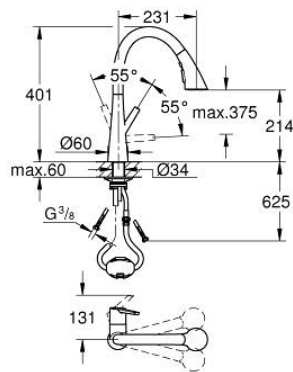

32 294 002 ZEDRA ΜΙΚΤΗΣ ΝΕΡΟΧΥΤΗ ΜΟΝΟΥ ΜΟΧΛΟΥ 1/2"

ΠΕΡΙΓΡΑΦΗ ΠΡΟΪΟΝΤΟΣ

- Χρώμα: chrome
- τοποθέτηση μιας οπής
- Φινίρισμα GROHE LongLife
- 35 mm κεραμεικός μηχανισμός
- Pull-Out spray for greater flexibility
- MagneticDocking guarantees easy retraction and smooth docking of the spray head back to the starting position
- 3 spray types
- diverter: laminar spray/SpeedClean shower jet/GROHE Blade spray
- stop function - pause button to stop the water flow
- automatic return to laminar spray
- ρυθμιζόμενος περιοριστής ρυθμός ροής
- swivel tubular spout, swivel area 360°
- προστασία κατά της ανάστροφης ροής
- εύκαμπτοι σωλήνες σύνδεσης
- σετ στερέωσης μετάλλου
- Protected Water Ways no contact of water with lead or nickel inside the tap
- maximum flow rate (at 3 bar): 9 l/min