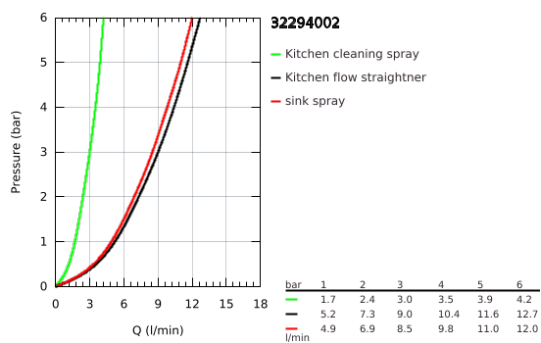

32 294 002 ZEDRA ΜΙΚΤΗΣ ΝΕΡΟΧΥΤΗ ΜΟΝΟΥ ΜΟΧΛΟΥ 1/2"

ΠΕΡΙΓΡΑΦΗ ΠΡΟΪΟΝΤΟΣ

- Χρώμα: chrome
- τοποθέτηση μιας οπής
- Φινίρισμα GROHE LongLife
- 35 mm κεραμεικός μηχανισμός
- Pull-Out spray for greater flexibility
- MagneticDocking guarantees easy retraction and smooth docking of the spray head back to the starting position
- 3 spray types
- diverter: laminar spray/SpeedClean shower jet/GROHE Blade spray
- stop function - pause button to stop the water flow
- automatic return to laminar spray
- ρυθμιζόμενος περιοριστής ρυθμός ροής
- swivel tubular spout, swivel area 360°
- προστασία κατά της ανάστροφης ροής
- εύκαμπτοι σωλήνες σύνδεσης
- σετ στερέωσης μετάλλου
- Protected Water Ways no contact of water with lead or nickel inside the tap
- maximum flow rate (at 3 bar): 9 l/min