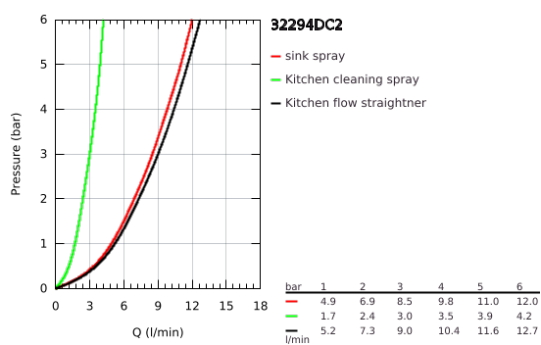

32 294 DC2 ZEDRA ΜΙΚΤΗΣ ΝΕΡΟΧΥΤΗ ΜΟΝΟΥ ΜΟΧΛΟΥ 1/2"

ΠΕΡΙΓΡΑΦΗ ΠΡΟΪΟΝΤΟΣ

- Χρώμα: supersteel
- τοποθέτηση μιας οπής
- Φινίρισμα GROHE LongLife
- 35 mm κεραμεικός μηχανισμός
- MagneticDocking guarantees easy retraction and smooth docking of the spray head back to the starting position
- Pull-Out spray for greater flexibility
- 3 spray types
- diverter: laminar spray/SpeedClean shower jet/GROHE Blade spray
- stop function - pause button to stop the water flow
- automatic return to laminar spray
- ρυθμιζόμενος περιοριστής ρυθμός ροής
- swivel tubular spout, swivel area 360°
- προστασία κατά της ανάστροφης ροής
- εύκαμπτοι σωλήνες σύνδεσης
- σετ στερέωσης μετάλλου
- Protected Water Ways no contact of water with lead or nickel inside the tap
- maximum flow rate (at 3 bar): 9 l/min

32 294 DC2 ZEDRA ΜΙΚΤΗΣ ΝΕΡΟΧΥΤΗ ΜΟΝΟΥ ΜΟΧΛΟΥ 1/2"

ΑΝΤΑΛΛΑΚΤΙΚΑ , Ιουλίου 2017 – τώρα

- 1: Λαβή (Αριθμός ανταλλακτικού 48476DC0)
- 2: Screw ring (Αριθμός ανταλλακτικού 48517000)
- 3: Μηχανισμός (Αριθμός ανταλλακτικού 46374000)
- 4: Αποσπώμενο Σπρέι ντους (Αριθμός ανταλλακτικού 48473DC0)
- 4.1: Lamina Φίλτρο ροής (Αριθμός ανταλλακτικού 42622000)
- 4.2: Βαλβίδα αντεπιστροφής (Αριθμός ανταλλακτικού 08565000)
- 4.3: Φίλτρο ακαθαρσιών (Αριθμός ανταλλακτικού 0676800M)
- 5: flow rate limiter (Αριθμός ανταλλακτικού 48303000)
- 6: Shower hose (Αριθμός ανταλλακτικού 48472000)
- 7: Mounting set (Αριθμός ανταλλακτικού 48477000)
- 8: Πλάκα σταθεροποίησης (Αριθμός ανταλλακτικού 05334000)
- 9: Ταχυσύνδεσμος Relexa (Αριθμός ανταλλακτικού 46338000)