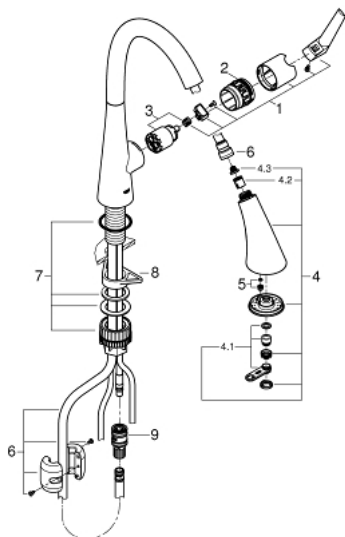

32 294 DC2 ZEDRA ΜΙΚΤΗΣ ΝΕΡΟΧΥΤΗ ΜΟΝΟΥ ΜΟΧΛΟΥ 1/2"

ΠΕΡΙΓΡΑΦΗ ΠΡΟΪΟΝΤΟΣ

- Χρώμα: supersteel
- τοποθέτηση μιας οπής
- Φινίρισμα GROHE LongLife
- 35 mm κεραμεικός μηχανισμός
- MagneticDocking guarantees easy retraction and smooth docking of the spray head back to the starting position
- Pull-Out spray for greater flexibility
- 3 spray types
- diverter: laminar spray/SpeedClean shower jet/GROHE Blade spray
- stop function - pause button to stop the water flow
- automatic return to laminar spray
- ρυθμιζόμενος περιοριστής ρυθμός ροής
- swivel tubular spout, swivel area 360°
- προστασία κατά της ανάστροφης ροής
- εύκαμπτοι σωλήνες σύνδεσης
- σετ στερέωσης μετάλλου
- Protected Water Ways no contact of water with lead or nickel inside the tap
- maximum flow rate (at 3 bar): 9 l/min

32 294 DC2 ZEDRA ΜΙΚΤΗΣ ΝΕΡΟΧΥΤΗ ΜΟΝΟΥ ΜΟΧΛΟΥ 1/2"

ΑΝΤΑΛΛΑΚΤΙΚΑ , Ιουλίου 2017 – τώρα

- 1: Λαβή (Αριθμός ανταλλακτικού 48476DC0)
- 2: Screw ring (Αριθμός ανταλλακτικού 48517000)
- 3: Μηχανισμός (Αριθμός ανταλλακτικού 46374000)
- 4: Αποσπώμενο Σπρέι ντους (Αριθμός ανταλλακτικού 48473DC0)
- 4.1: Lamina Φίλτρο ροής (Αριθμός ανταλλακτικού 42622000)
- 4.2: Βαλβίδα αντεπιστροφής (Αριθμός ανταλλακτικού 08565000)
- 4.3: Φίλτρο ακαθαρσιών (Αριθμός ανταλλακτικού 0676800M)
- 5: flow rate limiter (Αριθμός ανταλλακτικού 48303000)
- 6: Shower hose (Αριθμός ανταλλακτικού 48472000)
- 7: Mounting set (Αριθμός ανταλλακτικού 48477000)
- 8: Πλάκα σταθεροποίησης (Αριθμός ανταλλακτικού 05334000)
- 9: Ταχυσύνδεσμος Relexa (Αριθμός ανταλλακτικού 46338000)