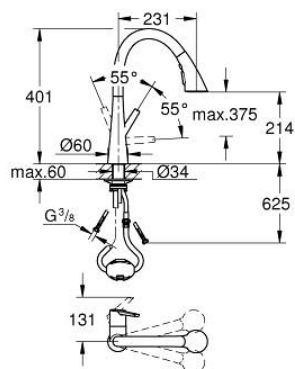

32 294 DC2 ZEDRA ΜΙΚΤΗΣ ΝΕΡΟΧΥΤΗ ΜΟΝΟΥ ΜΟΧΛΟΥ 1/2"

ΠΕΡΙΓΡΑΦΗ ΠΡΟΪΟΝΤΟΣ

- Χρώμα: supersteel
- τοποθέτηση μιας οπής
- Φινίρισμα GROHE LongLife
- 35 mm κεραμεικός μηχανισμός
- MagneticDocking guarantees easy retraction and smooth docking of the spray head back to the starting position
- Pull-Out spray for greater flexibility
- 3 spray types
- diverter: laminar spray/SpeedClean shower jet/GROHE Blade spray
- stop function - pause button to stop the water flow
- automatic return to laminar spray
- ρυθμιζόμενος περιοριστής ρυθμός ροής
- swivel tubular spout, swivel area 360°
- προστασία κατά της ανάστροφης ροής
- εύκαμπτοι σωλήνες σύνδεσης
- σετ στερέωσης μετάλλου
- Protected Water Ways no contact of water with lead or nickel inside the tap
- maximum flow rate (at 3 bar): 9 l/min

32 294 DC2 ZEDRA ΜΙΚΤΗΣ ΝΕΡΟΧΥΤΗ ΜΟΝΟΥ ΜΟΧΛΟΥ 1/2"

ΑΝΤΑΛΛΑΚΤΙΚΑ , Ιουλίου 2017 – τώρα

- 1: Λαβή (Αριθμός ανταλλακτικού 48476DC0)
- 2: Screw ring (Αριθμός ανταλλακτικού 48517000)
- 3: Μηχανισμός (Αριθμός ανταλλακτικού 46374000)
- 4: Αποσπώμενο Σπρέι ντους (Αριθμός ανταλλακτικού 48473DC0)
- 4.1: Lamina Φίλτρο ροής (Αριθμός ανταλλακτικού 42622000)
- 4.2: Βαλβίδα αντεπιστροφής (Αριθμός ανταλλακτικού 08565000)
- 4.3: Φίλτρο ακαθαρσιών (Αριθμός ανταλλακτικού 0676800M)
- 5: flow rate limiter (Αριθμός ανταλλακτικού 48303000)
- 6: Shower hose (Αριθμός ανταλλακτικού 48472000)
- 7: Mounting set (Αριθμός ανταλλακτικού 48477000)
- 8: Πλάκα σταθεροποίησης (Αριθμός ανταλλακτικού 05334000)
- 9: Ταχυσύνδεσμος Relexa (Αριθμός ανταλλακτικού 46338000)