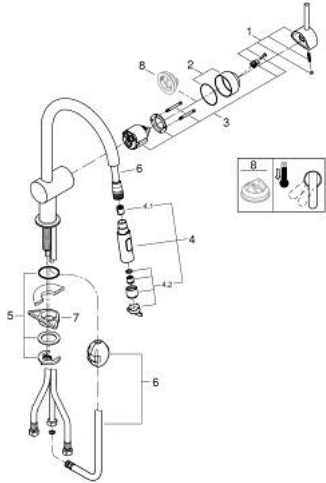

32 321 002 MINTA ΜΙΚΤΗΣ ΝΕΡΟΧΥΤΗ ΜΟΝΟΥ ΜΟΧΛΟΥ 1/2"

ΠΕΡΙΓΡΑΦΗ ΠΡΟΪΟΝΤΟΣ

- Χρώμα: chrome
- Στόμιο C
- τοποθέτηση μιας οπής
- Φινίρισμα GROHE LongLife
- 46 mm κεραμικός μηχανισμός
- Pull-Out spout for greater flexibility
- αποσπώμενο διπλό ψεκαστήρα
- ρυθμιζόμενος περιοριστής ρυθμός ροής
- swivel tubular spout, swivel area 360°
- ενσωματωμένη βαλβίδα αντεπιστροφής
- προστασία κατά της ανάστροφης ροής
- εύκαμπτοι σωλήνες σύνδεσης
- σύστημα ταχείας εγκατάστασης
- maximum flow rate (at 3 bar): 9 l/min

32 321 002 ΜΙΝΤΑ ΜΙΚΤΗΣ ΝΕΡΟΧΥΤΗ ΜΟΝΟΥ ΜΟΧΛΟΥ 1/2"

ΑΝΤΑΛΛΑΚΤΙΚΑ , Ιουνίου 2024 – τώρα

- 1: Λαβή (Αριθμός ανταλλακτικού 46015000)
- 2: Κάλυμμα/ τάπα (Αριθμός ανταλλακτικού 46025000)
- 3: Μηχανισμός (Αριθμός ανταλλακτικού 46048000)
- 4: Αποσπώμενο Σπρέι ντους (Αριθμός ανταλλακτικού 48416000)
- 4.1: Βαλβίδα αντεπιστροφής (Αριθμός ανταλλακτικού 08565000)
- 4.2: Μειωτήρας ροής (Αριθμός ανταλλακτικού 48347000)
- 5: Σετ στήριξης (Αριθμός ανταλλακτικού 46345000)
- 6: Hose for sink mixer with pull-out dual spray or mousseur (Αριθμός ανταλλακτικού 48293000)
- 7: Πλάκα σταθεροποίησης (Αριθμός ανταλλακτικού 05334000)
- 8: Περιοριστής θερμοκρασίας (Αριθμός ανταλλακτικού 46375000)