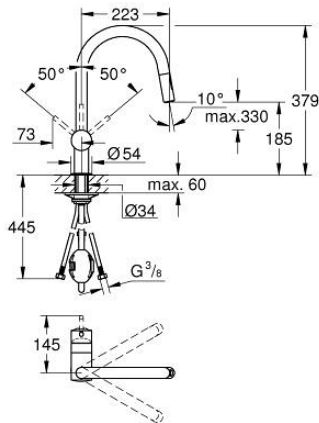

32 321 002 MINTA ΜΙΚΤΗΣ ΝΕΡΟΧΥΤΗ ΜΟΝΟΥ ΜΟΧΛΟΥ 1/2"

ΠΕΡΙΓΡΑΦΗ ΠΡΟΪΟΝΤΟΣ

- Χρώμα: chrome
- Στόμιο C
- τοποθέτηση μιας οπής
- Φινίρισμα GROHE LongLife
- 46 mm κεραμικός μηχανισμός
- Pull-Out spout for greater flexibility
- αποσπώμενο διπλό ψεκαστήρα
- ρυθμιζόμενος περιοριστής ρυθμός ροής
- swivel tubular spout, swivel area 360°
- ενσωματωμένη βαλβίδα αντεπιστροφής
- προστασία κατά της ανάστροφης ροής
- εύκαμπτοι σωλήνες σύνδεσης
- σύστημα ταχείας εγκατάστασης
- maximum flow rate (at 3 bar): 9 l/min

32 321 002 ΜΙΝΤΑ ΜΙΚΤΗΣ ΝΕΡΟΧΥΤΗ ΜΟΝΟΥ ΜΟΧΛΟΥ 1/2"

ΑΝΤΑΛΛΑΚΤΙΚΑ , Ιουνίου 2024 – τώρα

- 1: Λαβή (Αριθμός ανταλλακτικού 46015000)
- 2: Κάλυμμα/ τάπα (Αριθμός ανταλλακτικού 46025000)
- 3: Μηχανισμός (Αριθμός ανταλλακτικού 46048000)
- 4: Αποσπώμενο Σπρέι ντους (Αριθμός ανταλλακτικού 48416000)
- 4.1: Βαλβίδα αντεπιστροφής (Αριθμός ανταλλακτικού 08565000)
- 4.2: Μειωτήρας ροής (Αριθμός ανταλλακτικού 48347000)
- 5: Σετ στήριξης (Αριθμός ανταλλακτικού 46345000)
- 6: Hose for sink mixer with pull-out dual spray or mousseur (Αριθμός ανταλλακτικού 48293000)
- 7: Πλάκα σταθεροποίησης (Αριθμός ανταλλακτικού 05334000)
- 8: Περιοριστής θερμοκρασίας (Αριθμός ανταλλακτικού 46375000)