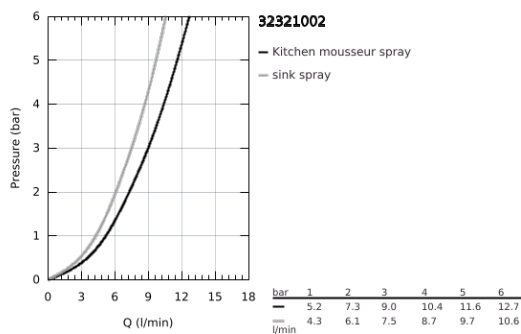

32 321 002 MINTA ΜΙΚΤΗΣ ΝΕΡΟΧΥΤΗ ΜΟΝΟΥ ΜΟΧΛΟΥ 1/2"

ΠΕΡΙΓΡΑΦΗ ΠΡΟΪΟΝΤΟΣ

- Χρώμα: chrome
- Στόμιο C
- τοποθέτηση μιας οπής
- Φινίρισμα GROHE LongLife
- 46 mm κεραμικός μηχανισμός
- Pull-Out spout for greater flexibility
- αποσπώμενο διπλό ψεκαστήρα
- ρυθμιζόμενος περιοριστής ρυθμός ροής
- swivel tubular spout, swivel area 360°
- ενσωματωμένη βαλβίδα αντεπιστροφής
- προστασία κατά της ανάστροφης ροής
- εύκαμπτοι σωλήνες σύνδεσης
- σύστημα ταχείας εγκατάστασης
- maximum flow rate (at 3 bar): 9 l/min

32 321 002 ΜΙΝΤΑ ΜΙΚΤΗΣ ΝΕΡΟΧΥΤΗ ΜΟΝΟΥ ΜΟΧΛΟΥ 1/2"

ΑΝΤΑΛΛΑΚΤΙΚΑ , Ιουνίου 2024 – τώρα

- 1: Λαβή (Αριθμός ανταλλακτικού 46015000)
- 2: Κάλυμμα/ τάπα (Αριθμός ανταλλακτικού 46025000)
- 3: Μηχανισμός (Αριθμός ανταλλακτικού 46048000)
- 4: Αποσπώμενο Σπρέι ντους (Αριθμός ανταλλακτικού 48416000)
- 4.1: Βαλβίδα αντεπιστροφής (Αριθμός ανταλλακτικού 08565000)
- 4.2: Μειωτήρας ροής (Αριθμός ανταλλακτικού 48347000)
- 5: Σετ στήριξης (Αριθμός ανταλλακτικού 46345000)
- 6: Hose for sink mixer with pull-out dual spray or mousseur (Αριθμός ανταλλακτικού 48293000)
- 7: Πλάκα σταθεροποίησης (Αριθμός ανταλλακτικού 05334000)
- 8: Περιοριστής θερμοκρασίας (Αριθμός ανταλλακτικού 46375000)