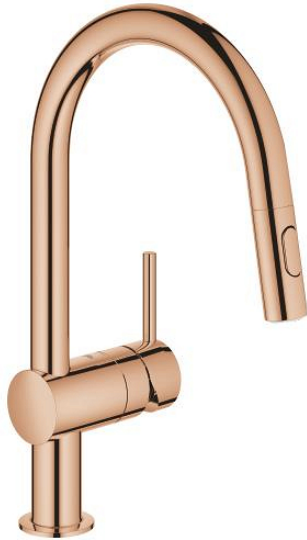

32 321 DA2 MINTA ΜΙΚΤΗΣ ΝΕΡΟΧΥΤΗ ΜΟΝΟΥ ΜΟΧΛΟΥ 1/2"

ΠΕΡΙΓΡΑΦΗ ΠΡΟΪΟΝΤΟΣ

- Χρώμα: warm sunset
- Στόμιο C
- τοποθέτηση μιας οπής
- Φινίρισμα GROHE LongLife
- 46 mm κεραμικός μηχανισμός
- Pull-Out spout for greater flexibility
- Easy Docking Function guarantees easy retraction and smooth docking back to the starting position
- αποσπώμενο διπλό ψεκαστήρα
- ρυθμιζόμενος περιοριστής ρυθμός ροής
- swivel tubular spout, swivel area 360°
- ενσωματωμένη βαλβίδα αντεπιστροφής
- προστασία κατά της ανάστροφης ροής
- εύκαμπτοι σωλήνες σύνδεσης
- σύστημα ταχείας εγκατάστασης