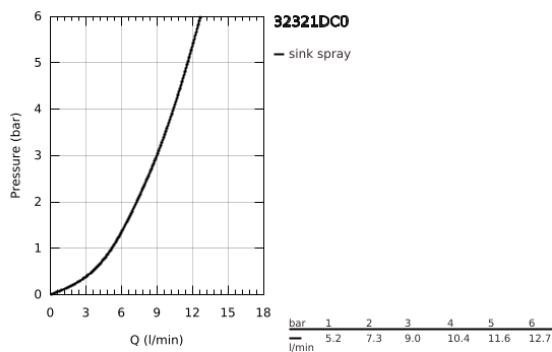

## 32 321 DC0 MINTA ΜΙΚΤΗΣ ΝΕΡΟΧΥΤΗ ΜΟΝΟΥ ΜΟΧΛΟΥ 1/2"

### ΠΕΡΙΓΡΑΦΗ ΠΡΟΪΟΝΤΟΣ

- Χρώμα: supersteel
- Στόμιο C
- τοποθέτηση μιας οπής
- Φινίρισμα GROHE LongLife
- 46 mm κεραμικός μηχανισμός
- Pull-Out spout for greater flexibility
- flow strainer
- laminar spray
- diverter: laminar spray/SpeedClean shower jet
- automatic return to laminar spray
- ρυθμιζόμενος περιοριστής ρυθμός ροής
- swivel tubular spout, swivel area 360°
- ενσωματωμένη βαλβίδα αντεπιστροφής
- προστασία κατά της ανάστροφης ροής
- εύκαμπτοι σωλήνες σύνδεσης
- σύστημα ταχείας εγκατάστασης
- ελάχιστη προτεινόμενη πίεση 1.0 bar