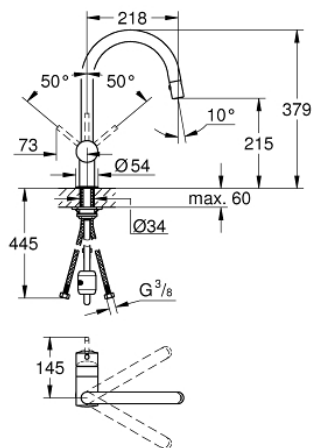

## 32 321 DC0 MINTA ΜΙΚΤΗΣ ΝΕΡΟΧΥΤΗ ΜΟΝΟΥ ΜΟΧΛΟΥ 1/2"

### ΠΕΡΙΓΡΑΦΗ ΠΡΟΪΟΝΤΟΣ

- Χρώμα: supersteel
- Στόμιο C
- τοποθέτηση μιας οπής
- Φινίρισμα GROHE LongLife
- 46 mm κεραμικός μηχανισμός
- Pull-Out spout for greater flexibility
- flow strainer
- laminar spray
- diverter: laminar spray/SpeedClean shower jet
- automatic return to laminar spray
- ρυθμιζόμενος περιοριστής ρυθμός ροής
- swivel tubular spout, swivel area 360°
- ενσωματωμένη βαλβίδα αντεπιστροφής
- προστασία κατά της ανάστροφης ροής
- εύκαμπτοι σωλήνες σύνδεσης
- σύστημα ταχείας εγκατάστασης
- ελάχιστη προτεινόμενη πίεση 1.0 bar

### ΑΝΤΑΛΛΑΚΤΙΚΑ , Δεκεμβρίου 2015 – τώρα

- 1: Λαβή (Αριθμός ανταλλακτικού 46015DC0)
- 2: Κάλυμμα/ τάπα (Αριθμός ανταλλακτικού 46025DC0)
- 3: Μηχανισμός (Αριθμός ανταλλακτικού 46048000)
- 4: Αποσπώμενο Σπρέι ντους (Αριθμός ανταλλακτικού 46857DC0)
- 4.1: Βαλβίδα αντεπιστροφής (Αριθμός ανταλλακτικού 08565000)
- 4.2: Μειωτήρας ροής (Αριθμός ανταλλακτικού 13997000)
- 5: Σετ στήριξης (Αριθμός ανταλλακτικού 46345000)
- 6: Hose for sink mixer with pull-out dual spray or mousseur (Αριθμός ανταλλακτικού 48293000)
- 7: Λαβή (Αριθμός ανταλλακτικού 40684DC0)\*