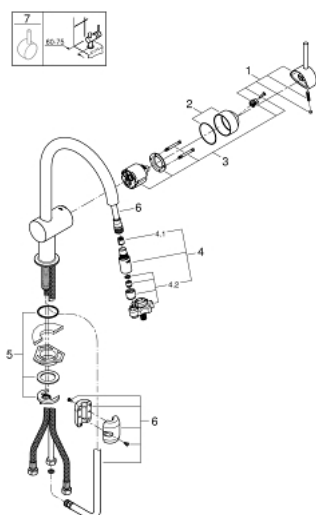

## 32 321 DC0 MINTA ΜΙΚΤΗΣ ΝΕΡΟΧΥΤΗ ΜΟΝΟΥ ΜΟΧΛΟΥ 1/2"

### ΠΕΡΙΓΡΑΦΗ ΠΡΟΪΟΝΤΟΣ

- Χρώμα: supersteel
- Στόμιο C
- τοποθέτηση μιας οπής
- Φινίρισμα GROHE LongLife
- 46 mm κεραμικός μηχανισμός
- Pull-Out spout for greater flexibility
- flow strainer
- laminar spray
- diverter: laminar spray/SpeedClean shower jet
- automatic return to laminar spray
- ρυθμιζόμενος περιοριστής ρυθμός ροής
- swivel tubular spout, swivel area 360°
- ενσωματωμένη βαλβίδα αντεπιστροφής
- προστασία κατά της ανάστροφης ροής
- εύκαμπτοι σωλήνες σύνδεσης
- σύστημα ταχείας εγκατάστασης
- ελάχιστη προτεινόμενη πίεση 1.0 bar

### ΑΝΤΑΛΛΑΚΤΙΚΑ , Δεκεμβρίου 2015 – τώρα

- 1: Λαβή (Αριθμός ανταλλακτικού 46015DC0)
- 2: Κάλυμμα/ τάπα (Αριθμός ανταλλακτικού 46025DC0)
- 3: Μηχανισμός (Αριθμός ανταλλακτικού 46048000)
- 4: Αποσπώμενο Σπρέι ντους (Αριθμός ανταλλακτικού 46857DC0)
- 4.1: Βαλβίδα αντεπιστροφής (Αριθμός ανταλλακτικού 08565000)
- 4.2: Μειωτήρας ροής (Αριθμός ανταλλακτικού 13997000)
- 5: Σετ στήριξης (Αριθμός ανταλλακτικού 46345000)
- 6: Hose for sink mixer with pull-out dual spray or mousseur (Αριθμός ανταλλακτικού 48293000)
- 7: Λαβή (Αριθμός ανταλλακτικού 40684DC0)\*