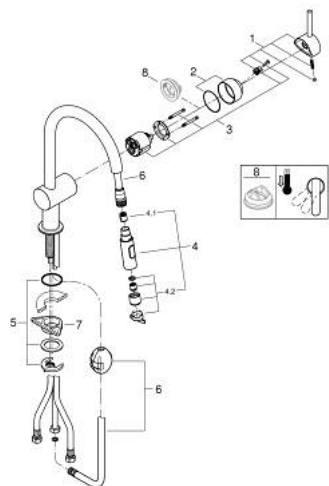

32 321 DC2 MINTA ΜΙΚΤΗΣ ΝΕΡΟΧΥΤΗ ΜΟΝΟΥ ΜΟΧΛΟΥ 1/2"

ΠΕΡΙΓΡΑΦΗ ΠΡΟΪΟΝΤΟΣ

- Χρώμα: supersteel
- Στόμιο C
- τοποθέτηση μιας οπής
- Φινίρισμα GROHE LongLife
- 46 mm κεραμικός μηχανισμός
- Pull-Out spout for greater flexibility
- αποσπώμενο διπλό ψεκαστήρα
- ρυθμιζόμενος περιοριστής ρυθμός ροής
- swivel tubular spout, swivel area 360°
- ενσωματωμένη βαλβίδα αντεπιστροφής
- προστασία κατά της ανάστροφης ροής
- εύκαμπτοι σωλήνες σύνδεσης
- σύστημα ταχείας εγκατάστασης
- maximum flow rate (at 3 bar): 9 l/min

32 321 DC2 ΜΙΝΤΑ ΜΙΚΤΗΣ ΝΕΡΟΧΥΤΗ ΜΟΝΟΥ ΜΟΧΛΟΥ 1/2"

ΑΝΤΑΛΛΑΚΤΙΚΑ , Ιουνίου 2024 – τώρα

- 1: Λαβή (Αριθμός ανταλλακτικού 46015DC0)
- 2: Κάλυμμα/ τάπα (Αριθμός ανταλλακτικού 46025DC0)
- 3: Μηχανισμός (Αριθμός ανταλλακτικού 46048000)
- 4: Αποσπώμενο Σπρέι ντους (Αριθμός ανταλλακτικού 48416DC0)
- 4.1: Βαλβίδα αντεπιστροφής (Αριθμός ανταλλακτικού 08565000)
- 4.2: Μειωτήρας ροής (Αριθμός ανταλλακτικού 48347000)
- 5: Σετ στήριξης (Αριθμός ανταλλακτικού 46345000)
- 6: Hose for sink mixer with pull-out dual spray or mousseur (Αριθμός ανταλλακτικού 48293000)
- 7: Πλάκα σταθεροποίησης (Αριθμός ανταλλακτικού 05334000)
- 8: Περιοριστής θερμοκρασίας (Αριθμός ανταλλακτικού 46375000)