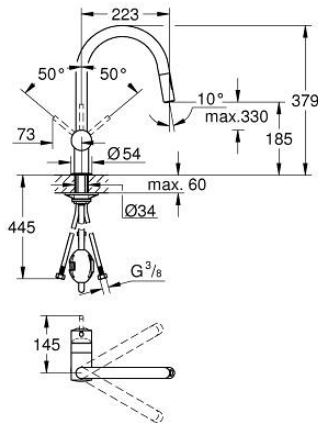

32 321 DC2 MINTA ΜΙΚΤΗΣ ΝΕΡΟΧΥΤΗ ΜΟΝΟΥ ΜΟΧΛΟΥ 1/2"

ΠΕΡΙΓΡΑΦΗ ΠΡΟΪΟΝΤΟΣ

- Χρώμα: supersteel
- Στόμιο C
- τοποθέτηση μιας οπής
- Φινίρισμα GROHE LongLife
- 46 mm κεραμικός μηχανισμός
- Pull-Out spout for greater flexibility
- αποσπώμενο διπλό ψεκαστήρα
- ρυθμιζόμενος περιοριστής ρυθμός ροής
- swivel tubular spout, swivel area 360°
- ενσωματωμένη βαλβίδα αντεπιστροφής
- προστασία κατά της ανάστροφης ροής
- εύκαμπτοι σωλήνες σύνδεσης
- σύστημα ταχείας εγκατάστασης
- maximum flow rate (at 3 bar): 9 l/min

32 321 DC2 ΜΙΝΤΑ ΜΙΚΤΗΣ ΝΕΡΟΧΥΤΗ ΜΟΝΟΥ ΜΟΧΛΟΥ 1/2"

ΑΝΤΑΛΛΑΚΤΙΚΑ , Ιουνίου 2024 – τώρα

- 1: Λαβή (Αριθμός ανταλλακτικού 46015DC0)
- 2: Κάλυμμα/ τάπα (Αριθμός ανταλλακτικού 46025DC0)
- 3: Μηχανισμός (Αριθμός ανταλλακτικού 46048000)
- 4: Αποσπώμενο Σπρέι ντους (Αριθμός ανταλλακτικού 48416DC0)
- 4.1: Βαλβίδα αντεπιστροφής (Αριθμός ανταλλακτικού 08565000)
- 4.2: Μειωτήρας ροής (Αριθμός ανταλλακτικού 48347000)
- 5: Σετ στήριξης (Αριθμός ανταλλακτικού 46345000)
- 6: Hose for sink mixer with pull-out dual spray or mousseur (Αριθμός ανταλλακτικού 48293000)
- 7: Πλάκα σταθεροποίησης (Αριθμός ανταλλακτικού 05334000)
- 8: Περιοριστής θερμοκρασίας (Αριθμός ανταλλακτικού 46375000)