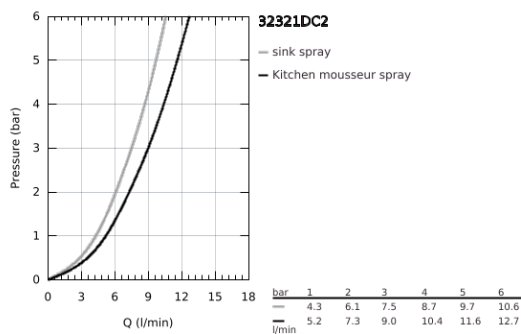

32 321 DC2 MINTA ΜΙΚΤΗΣ ΝΕΡΟΧΥΤΗ ΜΟΝΟΥ ΜΟΧΛΟΥ 1/2"

ΠΕΡΙΓΡΑΦΗ ΠΡΟΪΟΝΤΟΣ

- Χρώμα: supersteel
- Στόμιο C
- τοποθέτηση μιας οπής
- Φινίρισμα GROHE LongLife
- 46 mm κεραμικός μηχανισμός
- Pull-Out spout for greater flexibility
- αποσπώμενο διπλό ψεκαστήρα
- ρυθμιζόμενος περιοριστής ρυθμός ροής
- swivel tubular spout, swivel area 360°
- ενσωματωμένη βαλβίδα αντεπιστροφής
- προστασία κατά της ανάστροφης ροής
- εύκαμπτοι σωλήνες σύνδεσης
- σύστημα ταχείας εγκατάστασης
- maximum flow rate (at 3 bar): 9 l/min

32 321 DC2 ΜΙΝΤΑ ΜΙΚΤΗΣ ΝΕΡΟΧΥΤΗ ΜΟΝΟΥ ΜΟΧΛΟΥ 1/2"

ΑΝΤΑΛΛΑΚΤΙΚΑ , Ιουνίου 2024 – τώρα

- 1: Λαβή (Αριθμός ανταλλακτικού 46015DC0)
- 2: Κάλυμμα/ τάπα (Αριθμός ανταλλακτικού 46025DC0)
- 3: Μηχανισμός (Αριθμός ανταλλακτικού 46048000)
- 4: Αποσπώμενο Σπρέι ντους (Αριθμός ανταλλακτικού 48416DC0)
- 4.1: Βαλβίδα αντεπιστροφής (Αριθμός ανταλλακτικού 08565000)
- 4.2: Μειωτήρας ροής (Αριθμός ανταλλακτικού 48347000)
- 5: Σετ στήριξης (Αριθμός ανταλλακτικού 46345000)
- 6: Hose for sink mixer with pull-out dual spray or mousseur (Αριθμός ανταλλακτικού 48293000)
- 7: Πλάκα σταθεροποίησης (Αριθμός ανταλλακτικού 05334000)
- 8: Περιοριστής θερμοκρασίας (Αριθμός ανταλλακτικού 46375000)