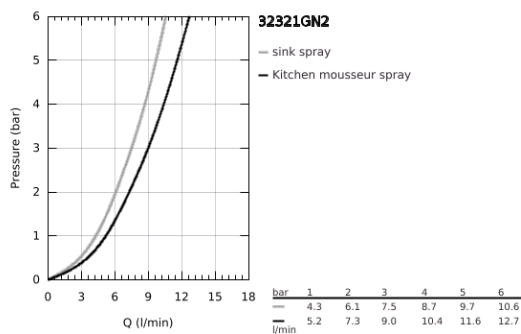

32 321 GN2 MINTA ΜΙΚΤΗΣ ΝΕΡΟΧΥΤΗ ΜΟΝΟΥ ΜΟΧΛΟΥ 1/2"

ΠΕΡΙΓΡΑΦΗ ΠΡΟΪΟΝΤΟΣ

- Χρώμα: brushed cool sunrise
- Στόμιο C
- τοποθέτηση μιας οπής
- Φινίρισμα GROHE LongLife
- 46 mm κεραμικός μηχανισμός
- Easy Docking Function guarantees easy retraction and smooth docking back to the starting position
- Pull-Out spout for greater flexibility
- αποσπώμενο διπλό ψεκαστήρα
- ρυθμιζόμενος περιοριστής ρυθμός ροής
- swivel tubular spout, swivel area 360°
- ενσωματωμένη βαλβίδα αντεπιστροφής
- προστασία κατά της ανάστροφης ροής
- εύκαμπτοι σωλήνες σύνδεσης
- σύστημα ταχείας εγκατάστασης
- maximum flow rate (at 3 bar): 9 l/min