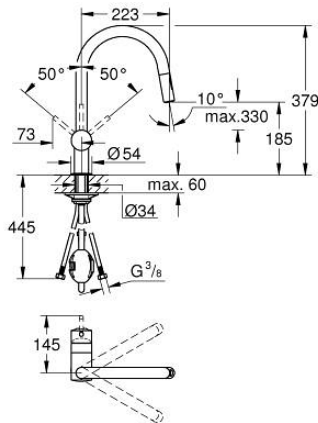

32 321 GN2 MINTA ΜΙΚΤΗΣ ΝΕΡΟΧΥΤΗ ΜΟΝΟΥ ΜΟΧΛΟΥ 1/2"

ΠΕΡΙΓΡΑΦΗ ΠΡΟΪΟΝΤΟΣ

- Χρώμα: brushed cool sunrise
- Στόμιο C
- τοποθέτηση μιας οπής
- Φινίρισμα GROHE LongLife
- 46 mm κεραμικός μηχανισμός
- Easy Docking Function guarantees easy retraction and smooth docking back to the starting position
- Pull-Out spout for greater flexibility
- αποσπώμενο διπλό ψεκαστήρα
- ρυθμιζόμενος περιοριστής ρυθμός ροής
- swivel tubular spout, swivel area 360°
- ενσωματωμένη βαλβίδα αντεπιστροφής
- προστασία κατά της ανάστροφης ροής
- εύκαμπτοι σωλήνες σύνδεσης
- σύστημα ταχείας εγκατάστασης
- maximum flow rate (at 3 bar): 9 l/min