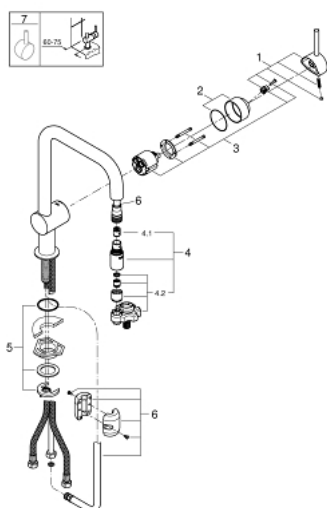

32 322 000 MINTA ΜΙΚΤΗΣ ΝΕΡΟΧΥΤΗ ΜΟΝΟΥ ΜΟΧΛΟΥ 1/2"

ΠΕΡΙΓΡΑΦΗ ΠΡΟΪΟΝΤΟΣ

- Χρώμα: chrome
- ρουξούνη σχήματος U
- τοποθέτηση μιας οπής
- Φινιρίσμα GROHE LongLife
- 46 mm κεραμικός μηχανισμός
- Pull-Out spout for greater flexibility
- flow strainer
- laminar spray
- diverter: laminar spray/SpeedClean shower jet
- automatic return to laminar spray
- ρυθμιζόμενος περιοριστής ρυθμός ροής
- swivel tubular spout, swivel area 360°
- ενσωματωμένη βαλβίδα αντεπιστροφής
- προστασία κατά της ανάστροφης ροής
- εύκαμπτοι σωλήνες σύνδεσης
- σύστημα ταχείας εγκατάστασης
- ελάχιστη προτεινόμενη πίεση 1.0 bar

32 322 000 ΜΙΝΤΑ ΜΙΚΤΗΣ ΝΕΡΟΧΥΤΗ ΜΟΝΟΥ ΜΟΧΛΟΥ 1/2"

ΑΝΤΑΛΛΑΚΤΙΚΑ , Δεκεμβρίου 2015 – τώρα

- 1: Λαβή (Αριθμός ανταλλακτικού 46015000)
- 2: Κάλυμμα/ τάπα (Αριθμός ανταλλακτικού 46025000)
- 3: Μηχανισμός (Αριθμός ανταλλακτικού 46048000)
- 4: Αποσπώμενο Σπρέι ντους (Αριθμός ανταλλακτικού 46857000)
- 4.1: Βαλβίδα αντεπιστροφής (Αριθμός ανταλλακτικού 08565000)
- 4.2: Μειωτήρας ροής (Αριθμός ανταλλακτικού 13997000)
- 5: Σετ στήριξης (Αριθμός ανταλλακτικού 46345000)
- 6: Hose for sink mixer with pull-out dual spray or mousseur (Αριθμός ανταλλακτικού 48293000)
- 7: Λαβή (Αριθμός ανταλλακτικού 40684000)*