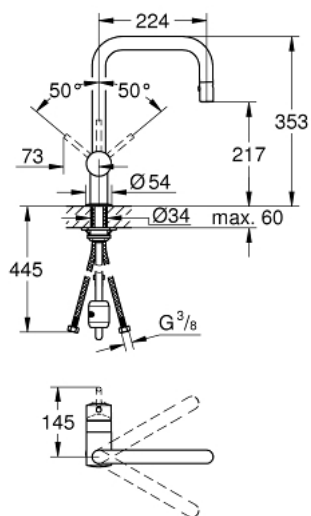

32 322 000 MINTA ΜΙΚΤΗΣ ΝΕΡΟΧΥΤΗ ΜΟΝΟΥ ΜΟΧΛΟΥ 1/2"

ΠΕΡΙΓΡΑΦΗ ΠΡΟΪΟΝΤΟΣ

- Χρώμα: chrome
- ρουξούνη σχήματος U
- τοποθέτηση μιας οπής
- Φινιρίσμα GROHE LongLife
- 46 mm κεραμικός μηχανισμός
- Pull-Out spout for greater flexibility
- flow strainer
- laminar spray
- diverter: laminar spray/SpeedClean shower jet
- automatic return to laminar spray
- ρυθμιζόμενος περιοριστής ρυθμός ροής
- swivel tubular spout, swivel area 360°
- ενσωματωμένη βαλβίδα αντεπιστροφής
- προστασία κατά της ανάστροφης ροής
- εύκαμπτοι σωλήνες σύνδεσης
- σύστημα ταχείας εγκατάστασης
- ελάχιστη προτεινόμενη πίεση 1.0 bar

32 322 000 ΜΙΝΤΑ ΜΙΚΤΗΣ ΝΕΡΟΧΥΤΗ ΜΟΝΟΥ ΜΟΧΛΟΥ 1/2"

ΑΝΤΑΛΛΑΚΤΙΚΑ , Δεκεμβρίου 2015 – τώρα

- 1: Λαβή (Αριθμός ανταλλακτικού 46015000)
- 2: Κάλυμμα/ τάπα (Αριθμός ανταλλακτικού 46025000)
- 3: Μηχανισμός (Αριθμός ανταλλακτικού 46048000)
- 4: Αποσπώμενο Σπρέι ντους (Αριθμός ανταλλακτικού 46857000)
- 4.1: Βαλβίδα αντεπιστροφής (Αριθμός ανταλλακτικού 08565000)
- 4.2: Μειωτήρας ροής (Αριθμός ανταλλακτικού 13997000)
- 5: Σετ στήριξης (Αριθμός ανταλλακτικού 46345000)
- 6: Hose for sink mixer with pull-out dual spray or mousseur (Αριθμός ανταλλακτικού 48293000)
- 7: Λαβή (Αριθμός ανταλλακτικού 40684000)*