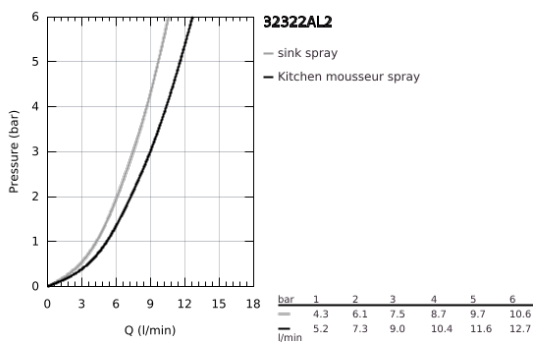

32 322 AL2 MINTA ΜΙΚΤΗΣ ΝΕΡΟΧΥΤΗ ΜΟΝΟΥ ΜΟΧΛΟΥ 1/2"

ΠΕΡΙΓΡΑΦΗ ΠΡΟΪΟΝΤΟΣ

- Χρώμα: brushed hard graphite
- ρουξούνη σχήματος U
- τοποθέτηση μιας οπής
- Φινίρισμα GROHE LongLife
- 46 mm κεραμικός μηχανισμός
- Pull-Out spout for greater flexibility
- Easy Docking Function guarantees easy retraction and smooth docking back to the starting position
- αποσπώμενο διπλό ψεκαστήρα
- ρυθμιζόμενος περιοριστής ρυθμός ροής
- swivel tubular spout, swivel area 360°
- ενσωματωμένη βαλβίδα αντεπιστροφής
- προστασία κατά της ανάστροφης ροής
- εύκαμπτοι σωλήνες σύνδεσης
- σύστημα ταχείας εγκατάστασης
- maximum flow rate (at 3 bar): 9 l/min

32 322 AL2 ΜΙΝΤΑ ΜΙΚΤΗΣ ΝΕΡΟΧΥΤΗ ΜΟΝΟΥ ΜΟΧΛΟΥ 1/2"

ΑΝΤΑΛΛΑΚΤΙΚΑ , Ιουνίου 2024 – τώρα

- 1: Λαβή (Αριθμός ανταλλακτικού 46015AL0)
- 2: Κάλυμμα/ τάπα (Αριθμός ανταλλακτικού 46025AL0)
- 3: Μηχανισμός (Αριθμός ανταλλακτικού 46048000)
- 4: Αποσπώμενο Σπρέι ντους (Αριθμός ανταλλακτικού 48416AL0)
- 5: Σετ στήριξης (Αριθμός ανταλλακτικού 46345000)
- 6: Hose for sink mixer with pull-out dual spray or mousseur (Αριθμός ανταλλακτικού 48293000)
- 7: Πλάκα σταθεροποίησης (Αριθμός ανταλλακτικού 05334000)