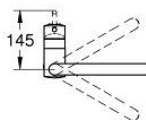

32 322 AL2 MINTA ΜΙΚΤΗΣ ΝΕΡΟΧΥΤΗ ΜΟΝΟΥ ΜΟΧΛΟΥ 1/2"

ΠΕΡΙΓΡΑΦΗ ΠΡΟΪΟΝΤΟΣ

- Χρώμα: brushed hard graphite
- ρουξούνη σχήματος U
- τοποθέτηση μιας οπής
- Φινίρισμα GROHE LongLife
- 46 mm κεραμικός μηχανισμός
- Pull-Out spout for greater flexibility
- Easy Docking Function guarantees easy retraction and smooth docking back to the starting position
- αποσπώμενο διπλό ψεκαστήρα
- ρυθμιζόμενος περιοριστής ρυθμός ροής
- swivel tubular spout, swivel area 360°
- ενσωματωμένη βαλβίδα αντεπιστροφής
- προστασία κατά της ανάστροφης ροής
- εύκαμπτοι σωλήνες σύνδεσης
- σύστημα ταχείας εγκατάστασης
- maximum flow rate (at 3 bar): 9 l/min

32 322 AL2 ΜΙΝΤΑ ΜΙΚΤΗΣ ΝΕΡΟΧΥΤΗ ΜΟΝΟΥ ΜΟΧΛΟΥ 1/2"

ΑΝΤΑΛΛΑΚΤΙΚΑ , Ιουνίου 2024 – τώρα

- 1: Λαβή (Αριθμός ανταλλακτικού 46015AL0)
- 2: Κάλυμμα/ τάπα (Αριθμός ανταλλακτικού 46025AL0)
- 3: Μηχανισμός (Αριθμός ανταλλακτικού 46048000)
- 4: Αποσπώμενο Σπρέι ντους (Αριθμός ανταλλακτικού 48416AL0)
- 5: Σετ στήριξης (Αριθμός ανταλλακτικού 46345000)
- 6: Hose for sink mixer with pull-out dual spray or mousseur (Αριθμός ανταλλακτικού 48293000)
- 7: Πλάκα σταθεροποίησης (Αριθμός ανταλλακτικού 05334000)