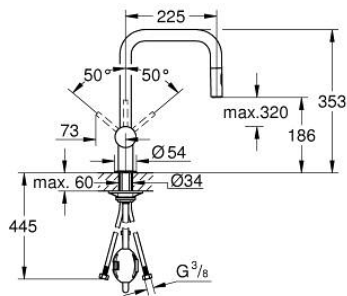

32 322 AL2 MINTA ΜΙΚΤΗΣ ΝΕΡΟΧΥΤΗ ΜΟΝΟΥ ΜΟΧΛΟΥ 1/2"

ΠΕΡΙΓΡΑΦΗ ΠΡΟΪΟΝΤΟΣ

- Χρώμα: brushed hard graphite
- ρουξούνη σχήματος U
- τοποθέτηση μιας οπής
- Φινίρισμα GROHE LongLife
- 46 mm κεραμικός μηχανισμός
- Pull-Out spout for greater flexibility
- Easy Docking Function guarantees easy retraction and smooth docking back to the starting position
- αποσπώμενο διπλό ψεκαστήρα
- ρυθμιζόμενος περιοριστής ρυθμός ροής
- swivel tubular spout, swivel area 360°
- ενσωματωμένη βαλβίδα αντεπιστροφής
- προστασία κατά της ανάστροφης ροής
- εύκαμπτοι σωλήνες σύνδεσης
- σύστημα ταχείας εγκατάστασης
- maximum flow rate (at 3 bar): 9 l/min

32 322 AL2 ΜΙΝΤΑ ΜΙΚΤΗΣ ΝΕΡΟΧΥΤΗ ΜΟΝΟΥ ΜΟΧΛΟΥ 1/2"

ΑΝΤΑΛΛΑΚΤΙΚΑ , Ιουνίου 2024 – τώρα

- 1: Λαβή (Αριθμός ανταλλακτικού 46015AL0)
- 2: Κάλυμμα/ τάπα (Αριθμός ανταλλακτικού 46025AL0)
- 3: Μηχανισμός (Αριθμός ανταλλακτικού 46048000)
- 4: Αποσπώμενο Σπρέι ντους (Αριθμός ανταλλακτικού 48416AL0)
- 5: Σετ στήριξης (Αριθμός ανταλλακτικού 46345000)
- 6: Hose for sink mixer with pull-out dual spray or mousseur (Αριθμός ανταλλακτικού 48293000)
- 7: Πλάκα σταθεροποίησης (Αριθμός ανταλλακτικού 05334000)