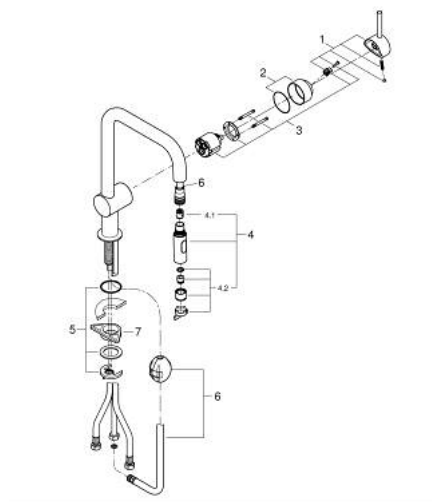

32 322 AL2 MINTA ΜΙΚΤΗΣ ΝΕΡΟΧΥΤΗ ΜΟΝΟΥ ΜΟΧΛΟΥ 1/2"

ΠΕΡΙΓΡΑΦΗ ΠΡΟΪΟΝΤΟΣ

- Χρώμα: brushed hard graphite
- ρουξούνη σχήματος U
- τοποθέτηση μιας οπής
- Φινίρισμα GROHE LongLife
- 46 mm κεραμικός μηχανισμός
- Pull-Out spout for greater flexibility
- Easy Docking Function guarantees easy retraction and smooth docking back to the starting position
- αποσπώμενο διπλό ψεκαστήρα
- ρυθμιζόμενος περιοριστής ρυθμός ροής
- swivel tubular spout, swivel area 360°
- ενσωματωμένη βαλβίδα αντεπιστροφής
- προστασία κατά της ανάστροφης ροής
- εύκαμπτοι σωλήνες σύνδεσης
- σύστημα ταχείας εγκατάστασης
- maximum flow rate (at 3 bar): 9 l/min

32 322 AL2 ΜΙΝΤΑ ΜΙΚΤΗΣ ΝΕΡΟΧΥΤΗ ΜΟΝΟΥ ΜΟΧΛΟΥ 1/2"

ΑΝΤΑΛΛΑΚΤΙΚΑ , Ιουνίου 2024 – τώρα

- 1: Λαβή (Αριθμός ανταλλακτικού 46015AL0)
- 2: Κάλυμμα/ τάπα (Αριθμός ανταλλακτικού 46025AL0)
- 3: Μηχανισμός (Αριθμός ανταλλακτικού 46048000)
- 4: Αποσπώμενο Σπρέι ντους (Αριθμός ανταλλακτικού 48416AL0)
- 5: Σετ στήριξης (Αριθμός ανταλλακτικού 46345000)
- 6: Hose for sink mixer with pull-out dual spray or mousseur (Αριθμός ανταλλακτικού 48293000)
- 7: Πλάκα σταθεροποίησης (Αριθμός ανταλλακτικού 05334000)