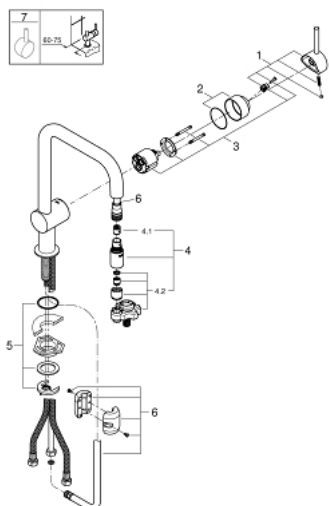

32 322 DC0 MINTA ΜΙΚΤΗΣ ΝΕΡΟΧΥΤΗ ΜΟΝΟΥ ΜΟΧΛΟΥ 1/2"

ΠΕΡΙΓΡΑΦΗ ΠΡΟΪΟΝΤΟΣ

- Χρώμα: supersteel
- ρουξούνι σχήματος U
- τοποθέτηση μιας οπής
- Φινίρισμα GROHE LongLife
- 46 mm κεραμικός μηχανισμός
- Pull-Out spout for greater flexibility
- flow strainer
- laminar spray
- diverter: laminar spray/SpeedClean shower jet
- automatic return to laminar spray
- ρυθμιζόμενος περιοριστής ρυθμός ροής
- swivel tubular spout, swivel area 360°
- ενσωματωμένη βαλβίδα αντεπιστροφής
- προστασία κατά της ανάστροφης ροής
- εύκαμπτοι σωλήνες σύνδεσης
- σύστημα ταχείας εγκατάστασης
- ελάχιστη προτεινόμενη πίεση 1.0 bar

32 322 DC0 MINTA ΜΙΚΤΗΣ ΝΕΡΟΧΥΤΗ ΜΟΝΟΥ ΜΟΧΛΟΥ 1/2"

ΑΝΤΑΛΛΑΚΤΙΚΑ , Δεκεμβρίου 2015 – τώρα

- 1: Λαβή (Αριθμός ανταλλακτικού 46015DC0)
- 2: Κάλυμμα/ τάπα (Αριθμός ανταλλακτικού 46025DC0)
- 3: Μηχανισμός (Αριθμός ανταλλακτικού 46048000)
- 4: Αποσπώμενο Σπρέι ντους (Αριθμός ανταλλακτικού 46857DC0)
- 4.1: Βαλβίδα αντεπιστροφής (Αριθμός ανταλλακτικού 08565000)
- 4.2: Μειωτήρας ροής (Αριθμός ανταλλακτικού 13997000)
- 5: Σετ στήριξης (Αριθμός ανταλλακτικού 46345000)
- 6: Hose for sink mixer with pull-out dual spray or mousseur (Αριθμός ανταλλακτικού 48293000)
- 7: Λαβή (Αριθμός ανταλλακτικού 40684DC0)*