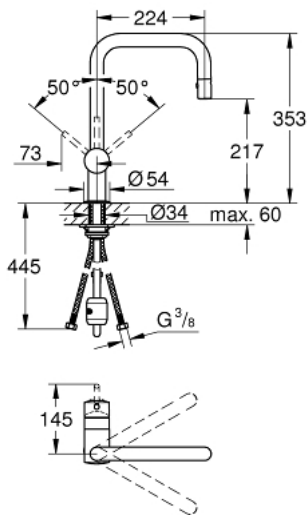

32 322 DC0 MINTA ΜΙΚΤΗΣ ΝΕΡΟΧΥΤΗ ΜΟΝΟΥ ΜΟΧΛΟΥ 1/2"

ΠΕΡΙΓΡΑΦΗ ΠΡΟΪΟΝΤΟΣ

- Χρώμα: supersteel
- ρουξούνι σχήματος U
- τοποθέτηση μιας οπής
- Φινίρισμα GROHE LongLife
- 46 mm κεραμικός μηχανισμός
- Pull-Out spout for greater flexibility
- flow strainer
- laminar spray
- diverter: laminar spray/SpeedClean shower jet
- automatic return to laminar spray
- ρυθμιζόμενος περιοριστής ρυθμός ροής
- swivel tubular spout, swivel area 360°
- ενσωματωμένη βαλβίδα αντεπιστροφής
- προστασία κατά της ανάστροφης ροής
- εύκαμπτοι σωλήνες σύνδεσης
- σύστημα ταχείας εγκατάστασης
- ελάχιστη προτεινόμενη πίεση 1.0 bar

32 322 DC0 MINTA ΜΙΚΤΗΣ ΝΕΡΟΧΥΤΗ ΜΟΝΟΥ ΜΟΧΛΟΥ 1/2"

ΑΝΤΑΛΛΑΚΤΙΚΑ , Δεκεμβρίου 2015 – τώρα

- 1: Λαβή (Αριθμός ανταλλακτικού 46015DC0)
- 2: Κάλυμμα/ τάπα (Αριθμός ανταλλακτικού 46025DC0)
- 3: Μηχανισμός (Αριθμός ανταλλακτικού 46048000)
- 4: Αποσπώμενο Σπρέι ντους (Αριθμός ανταλλακτικού 46857DC0)
- 4.1: Βαλβίδα αντεπιστροφής (Αριθμός ανταλλακτικού 08565000)
- 4.2: Μειωτήρας ροής (Αριθμός ανταλλακτικού 13997000)
- 5: Σετ στήριξης (Αριθμός ανταλλακτικού 46345000)
- 6: Hose for sink mixer with pull-out dual spray or mousseur (Αριθμός ανταλλακτικού 48293000)
- 7: Λαβή (Αριθμός ανταλλακτικού 40684DC0)*