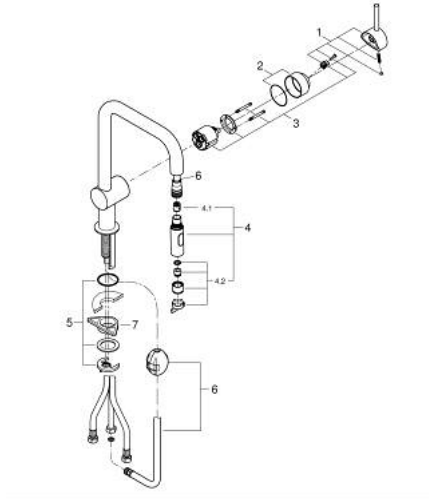

32 322 DC2 MINTA ΜΙΚΤΗΣ ΝΕΡΟΧΥΤΗ ΜΟΝΟΥ ΜΟΧΛΟΥ 1/2"

ΠΕΡΙΓΡΑΦΗ ΠΡΟΪΟΝΤΟΣ

- Χρώμα: supersteel
- ρουξούνη σχήματος U
- τοποθέτηση μιας οπής
- Φινίρισμα GROHE LongLife
- 46 mm κεραμικός μηχανισμός
- Easy Docking Function guarantees easy retraction and smooth docking back to the starting position
- Pull-Out spout for greater flexibility
- αποσπώμενο διπλό ψεκαστήρα
- ρυθμιζόμενος περιοριστής ρυθμός ροής
- swivel tubular spout, swivel area 360°
- ενσωματωμένη βαλβίδα αντεπιστροφής
- προστασία κατά της ανάστροφης ροής
- εύκαμπτοι σωλήνες σύνδεσης
- σύστημα ταχείας εγκατάστασης
- maximum flow rate (at 3 bar): 9 l/min

32 322 DC2 ΜΙΝΤΑ ΜΙΚΤΗΣ ΝΕΡΟΧΥΤΗ ΜΟΝΟΥ ΜΟΧΛΟΥ 1/2"

ΑΝΤΑΛΛΑΚΤΙΚΑ , Ιουνίου 2024 – τώρα

- 1: Λαβή (Αριθμός ανταλλακτικού 46015DC0)
- 2: Κάλυμμα/ τάπα (Αριθμός ανταλλακτικού 46025DC0)
- 3: Μηχανισμός (Αριθμός ανταλλακτικού 46048000)
- 4: Αποσπώμενο Σπρέι ντους (Αριθμός ανταλλακτικού 48416DC0)
- 4.1: Βαλβίδα αντεπιστροφής (Αριθμός ανταλλακτικού 08565000)
- 4.2: Μειωτήρας ροής (Αριθμός ανταλλακτικού 48347000)
- 5: Σετ στήριξης (Αριθμός ανταλλακτικού 46345000)
- 6: Hose for sink mixer with pull-out dual spray or mousseur (Αριθμός ανταλλακτικού 48293000)
- 7: Πλάκα σταθεροποίησης (Αριθμός ανταλλακτικού 05334000)