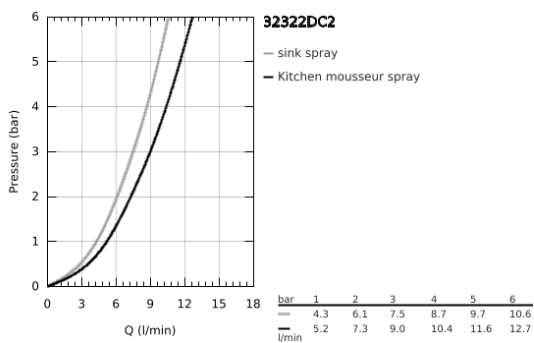

32 322 DC2 MINTA ΜΙΚΤΗΣ ΝΕΡΟΧΥΤΗ ΜΟΝΟΥ ΜΟΧΛΟΥ 1/2"

ΠΕΡΙΓΡΑΦΗ ΠΡΟΪΟΝΤΟΣ

- Χρώμα: supersteel
- ρουξούνη σχήματος U
- τοποθέτηση μιας οπής
- Φινίρισμα GROHE LongLife
- 46 mm κεραμικός μηχανισμός
- Easy Docking Function guarantees easy retraction and smooth docking back to the starting position
- Pull-Out spout for greater flexibility
- αποσπώμενο διπλό ψεκαστήρα
- ρυθμιζόμενος περιοριστής ρυθμός ροής
- swivel tubular spout, swivel area 360°
- ενσωματωμένη βαλβίδα αντεπιστροφής
- προστασία κατά της ανάστροφης ροής
- εύκαμπτοι σωλήνες σύνδεσης
- σύστημα ταχείας εγκατάστασης
- maximum flow rate (at 3 bar): 9 l/min

32 322 DC2 ΜΙΝΤΑ ΜΙΚΤΗΣ ΝΕΡΟΧΥΤΗ ΜΟΝΟΥ ΜΟΧΛΟΥ 1/2"

ΑΝΤΑΛΛΑΚΤΙΚΑ , Ιουνίου 2024 – τώρα

- 1: Λαβή (Αριθμός ανταλλακτικού 46015DC0)
- 2: Κάλυμμα/ τάπα (Αριθμός ανταλλακτικού 46025DC0)
- 3: Μηχανισμός (Αριθμός ανταλλακτικού 46048000)
- 4: Αποσπώμενο Σπρέι ντους (Αριθμός ανταλλακτικού 48416DC0)
- 4.1: Βαλβίδα αντεπιστροφής (Αριθμός ανταλλακτικού 08565000)
- 4.2: Μειωτήρας ροής (Αριθμός ανταλλακτικού 48347000)
- 5: Σετ στήριξης (Αριθμός ανταλλακτικού 46345000)
- 6: Hose for sink mixer with pull-out dual spray or mousseur (Αριθμός ανταλλακτικού 48293000)
- 7: Πλάκα σταθεροποίησης (Αριθμός ανταλλακτικού 05334000)