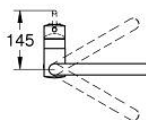

32 322 DC2 MINTA ΜΙΚΤΗΣ ΝΕΡΟΧΥΤΗ ΜΟΝΟΥ ΜΟΧΛΟΥ 1/2"

ΠΕΡΙΓΡΑΦΗ ΠΡΟΪΟΝΤΟΣ

- Χρώμα: supersteel
- ρουξούνη σχήματος U
- τοποθέτηση μιας οπής
- Φινίρισμα GROHE LongLife
- 46 mm κεραμικός μηχανισμός
- Easy Docking Function guarantees easy retraction and smooth docking back to the starting position
- Pull-Out spout for greater flexibility
- αποσπώμενο διπλό ψεκαστήρα
- ρυθμιζόμενος περιοριστής ρυθμός ροής
- swivel tubular spout, swivel area 360°
- ενσωματωμένη βαλβίδα αντεπιστροφής
- προστασία κατά της ανάστροφης ροής
- εύκαμπτοι σωλήνες σύνδεσης
- σύστημα ταχείας εγκατάστασης
- maximum flow rate (at 3 bar): 9 l/min

32 322 DC2 ΜΙΝΤΑ ΜΙΚΤΗΣ ΝΕΡΟΧΥΤΗ ΜΟΝΟΥ ΜΟΧΛΟΥ 1/2"

ΑΝΤΑΛΛΑΚΤΙΚΑ , Ιουνίου 2024 – τώρα

- 1: Λαβή (Αριθμός ανταλλακτικού 46015DC0)
- 2: Κάλυμμα/ τάπα (Αριθμός ανταλλακτικού 46025DC0)
- 3: Μηχανισμός (Αριθμός ανταλλακτικού 46048000)
- 4: Αποσπώμενο Σπρέι ντους (Αριθμός ανταλλακτικού 48416DC0)
- 4.1: Βαλβίδα αντεπιστροφής (Αριθμός ανταλλακτικού 08565000)
- 4.2: Μειωτήρας ροής (Αριθμός ανταλλακτικού 48347000)
- 5: Σετ στήριξης (Αριθμός ανταλλακτικού 46345000)
- 6: Hose for sink mixer with pull-out dual spray or mousseur (Αριθμός ανταλλακτικού 48293000)
- 7: Πλάκα σταθεροποίησης (Αριθμός ανταλλακτικού 05334000)