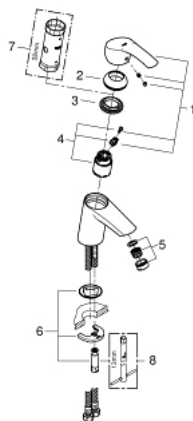

32 467 002 EUROSMART ΜΠΑΤΑΡΙΑ ΝΙΠΤΗΡΑ ΜΟΝΟΥ ΜΟΧΛΟΥ 1/2", S-ΜΕΓΕΘΟΣ

ΠΕΡΙΓΡΑΦΗ ΠΡΟΪΟΝΤΟΣ

- Χρώμα: chrome
- τοποθέτηση μιας οπής
- μεταλλική λαβή
- 35 mm κεραμεικός μηχανισμός
- ρυθμιζόμενος περιοριστής ρυθμός ροής
- με περιοριστή θερμοκρασίας
- Φινίρισμα GROHE LongLife
- GROHE EcoJoy - Less water, perfect flow
- μέγιστη παροχή (στα 3 bar): 5 λίτρα/λεπτό
- GROHE FastFixation installation system
- λείο σώμα
- εύκαμπτοι σωλήνες σύνδεσης

32 467 002 EUROSMART ΜΠΑΤΑΡΙΑ ΝΙΠΤΗΡΑ ΜΟΝΟΥ ΜΟΧΛΟΥ 1/2", S-ΜΕΓΕΘΟΣ

ΑΝΤΑΛΛΑΚΤΙΚΑ , Οκτωβρίου 2013 – τώρα

- 1: Λαβή (Αριθμός ανταλλακτικού 46897000)
- 2: Κάλυμμα/ τάπα (Αριθμός ανταλλακτικού 46492000)
- 3: ΒΙΔΩΤΗ ΣΥΝΔΕΣΗ ELB3/8 (Αριθμός ανταλλακτικού 46460000)
- 4: Μηχανισμός (Αριθμός ανταλλακτικού 46374000)
- 5: Φίλτρο ροής (Αριθμός ανταλλακτικού 48159000)
- 6: Σετ στήριξης (Αριθμός ανταλλακτικού 46671000)
- 7: Κλειδί (Αριθμός ανταλλακτικού 19332000)*
- 8: κλειδί συναρμολόγησης (Αριθμός ανταλλακτικού 19017000)*