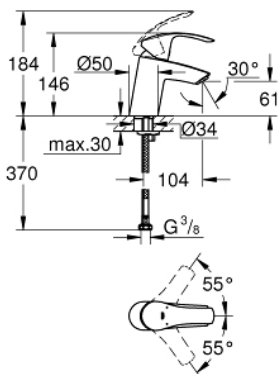

32 467 002 EUROSMART ΜΠΑΤΑΡΙΑ ΝΙΠΤΗΡΑ ΜΟΝΟΥ ΜΟΧΛΟΥ 1/2", S-ΜΕΓΕΘΟΣ

ΠΕΡΙΓΡΑΦΗ ΠΡΟΪΟΝΤΟΣ

- Χρώμα: chrome
- τοποθέτηση μιας οπής
- μεταλλική λαβή
- 35 mm κεραμεικός μηχανισμός
- ρυθμιζόμενος περιοριστής ρυθμός ροής
- με περιοριστή θερμοκρασίας
- Φινίρισμα GROHE LongLife
- GROHE EcoJoy - Less water, perfect flow
- μέγιστη παροχή (στα 3 bar): 5 λίτρα/λεπτό
- GROHE FastFixation installation system
- λείο σώμα
- εύκαμπτοι σωλήνες σύνδεσης

32 467 002 EUROSMART ΜΠΑΤΑΡΙΑ ΝΙΠΤΗΡΑ ΜΟΝΟΥ ΜΟΧΛΟΥ 1/2", S-ΜΕΓΕΘΟΣ

ΑΝΤΑΛΛΑΚΤΙΚΑ , Οκτωβρίου 2013 – τώρα

- 1: Λαβή (Αριθμός ανταλλακτικού 46897000)
- 2: Κάλυμμα/ τάπα (Αριθμός ανταλλακτικού 46492000)
- 3: ΒΙΔΩΤΗ ΣΥΝΔΕΣΗ ELB3/8 (Αριθμός ανταλλακτικού 46460000)
- 4: Μηχανισμός (Αριθμός ανταλλακτικού 46374000)
- 5: Φίλτρο ροής (Αριθμός ανταλλακτικού 48159000)
- 6: Σετ στήριξης (Αριθμός ανταλλακτικού 46671000)
- 7: Κλειδί (Αριθμός ανταλλακτικού 19332000)*
- 8: κλειδί συναρμολόγησης (Αριθμός ανταλλακτικού 19017000)*