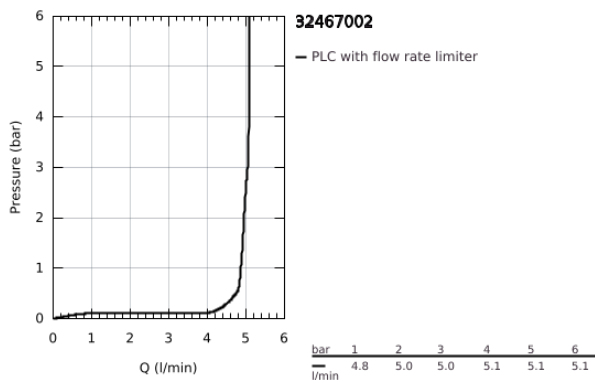

32 467 002 EUROSMART ΜΠΑΤΑΡΙΑ ΝΙΠΤΗΡΑ ΜΟΝΟΥ ΜΟΧΛΟΥ 1/2", S-ΜΕΓΕΘΟΣ

ΠΕΡΙΓΡΑΦΗ ΠΡΟΪΟΝΤΟΣ

- Χρώμα: chrome
- τοποθέτηση μιας οπής
- μεταλλική λαβή
- 35 mm κεραμεικός μηχανισμός
- ρυθμιζόμενος περιοριστής ρυθμός ροής
- με περιοριστή θερμοκρασίας
- Φινίρισμα GROHE LongLife
- GROHE EcoJoy - Less water, perfect flow
- μέγιστη παροχή (στα 3 bar): 5 λίτρα/λεπτό
- GROHE FastFixation installation system
- λείο σώμα
- εύκαμπτοι σωλήνες σύνδεσης

32 467 002 EUROSMART ΜΠΑΤΑΡΙΑ ΝΙΠΤΗΡΑ ΜΟΝΟΥ ΜΟΧΛΟΥ 1/2", S-ΜΕΓΕΘΟΣ

ΑΝΤΑΛΛΑΚΤΙΚΑ , Οκτωβρίου 2013 – τώρα

- 1: Λαβή (Αριθμός ανταλλακτικού 46897000)
- 2: Κάλυμμα/ τάπα (Αριθμός ανταλλακτικού 46492000)
- 3: ΒΙΔΩΤΗ ΣΥΝΔΕΣΗ ELB3/8 (Αριθμός ανταλλακτικού 46460000)
- 4: Μηχανισμός (Αριθμός ανταλλακτικού 46374000)
- 5: Φίλτρο ροής (Αριθμός ανταλλακτικού 48159000)
- 6: Σετ στήριξης (Αριθμός ανταλλακτικού 46671000)
- 7: Κλειδί (Αριθμός ανταλλακτικού 19332000)*
- 8: κλειδί συναρμολόγησης (Αριθμός ανταλλακτικού 19017000)*