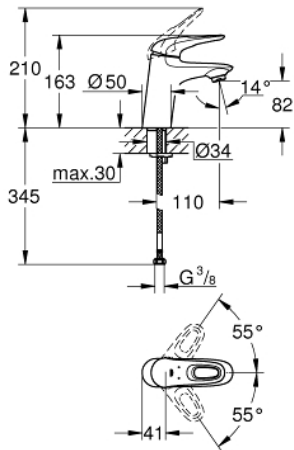

32 468 003 EUROSTYLE ΜΠΑΤΑΡΙΑ ΝΙΠΤΗΡΑ ΜΟΝΟΥ ΜΟΧΛΟΥ 1/2", S-ΜΕΓΕΘΟΣ

ΠΕΡΙΓΡΑΦΗ ΠΡΟΪΟΝΤΟΣ

- Χρώμα: chrome
- τοποθέτηση μιας οπής
- loop metal lever
- 35 mm κεραμεικός μηχανισμός
- ρυθμιζόμενος περιοριστής ρυθμός ροής
- με περιοριστή θερμοκρασίας
- Φινίρισμα GROHE LongLife
- GROHE EcoJoy - Less water, perfect flow
- μέγιστη παροχή (στα 3 bar): 5 λίτρα/λεπτό
- GROHE FastFixation installation system
- λείο σώμα
- εύκαμπτοι σωλήνες σύνδεσης

32 468 003 EUROSTYLE ΜΠΑΤΑΡΙΑ ΝΙΠΤΗΡΑ ΜΟΝΟΥ ΜΟΧΛΟΥ 1/2", S-ΜΕΓΕΘΟΣ

ΑΝΤΑΛΛΑΚΤΙΚΑ , Ιανουαρίου 2015 – τώρα

- 1: Λαβή (Αριθμός ανταλλακτικού 46938000)
- 2: Κάλυμμα/ τάπα (Αριθμός ανταλλακτικού 46492000)
- 3: ΒΙΔΩΤΗ ΣΥΝΔΕΣΗ ELB3/8 (Αριθμός ανταλλακτικού 46460000)
- 4: Μηχανισμός (Αριθμός ανταλλακτικού 46374000)
- 5: Φίλτρο ροής (Αριθμός ανταλλακτικού 48159000)
- 6: Σετ στήριξης (Αριθμός ανταλλακτικού 46671000)
- 7: Κλειδί (Αριθμός ανταλλακτικού 19332000)*
- 8: κλειδί συναρμολόγησης (Αριθμός ανταλλακτικού 19017000)*