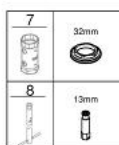

32 468 003 EUROSTYLE ΜΠΑΤΑΡΙΑ ΝΙΠΤΗΡΑ ΜΟΝΟΥ ΜΟΧΛΟΥ 1/2", S-ΜΕΓΕΘΟΣ

ΠΕΡΙΓΡΑΦΗ ΠΡΟΪΟΝΤΟΣ

- Χρώμα: chrome
- τοποθέτηση μιας οπής
- loop metal lever
- 35 mm κεραμεικός μηχανισμός
- ρυθμιζόμενος περιοριστής ρυθμός ροής
- με περιοριστή θερμοκρασίας
- Φινίρισμα GROHE LongLife
- GROHE EcoJoy - Less water, perfect flow
- μέγιστη παροχή (στα 3 bar): 5 λίτρα/λεπτό
- GROHE FastFixation installation system
- λείο σώμα
- εύκαμπτοι σωλήνες σύνδεσης

32 468 003 EUROSTYLE ΜΠΑΤΑΡΙΑ ΝΙΠΤΗΡΑ ΜΟΝΟΥ ΜΟΧΛΟΥ 1/2", S-ΜΕΓΕΘΟΣ

ΑΝΤΑΛΛΑΚΤΙΚΑ , Ιανουαρίου 2015 – τώρα

- 1: Λαβή (Αριθμός ανταλλακτικού 46938000)
- 2: Κάλυμμα/ τάπα (Αριθμός ανταλλακτικού 46492000)
- 3: ΒΙΔΩΤΗ ΣΥΝΔΕΣΗ ELB3/8 (Αριθμός ανταλλακτικού 46460000)
- 4: Μηχανισμός (Αριθμός ανταλλακτικού 46374000)
- 5: Φίλτρο ροής (Αριθμός ανταλλακτικού 48159000)
- 6: Σετ στήριξης (Αριθμός ανταλλακτικού 46671000)
- 7: Κλειδί (Αριθμός ανταλλακτικού 19332000)*
- 8: κλειδί συναρμολόγησης (Αριθμός ανταλλακτικού 19017000)*