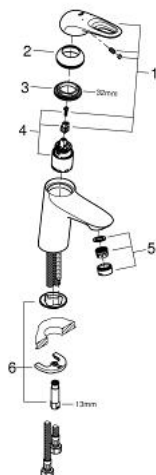

32 468 003 EUROSTYLE ΜΠΑΤΑΡΙΑ ΝΙΠΤΗΡΑ ΜΟΝΟΥ ΜΟΧΛΟΥ 1/2", S-ΜΕΓΕΘΟΣ

ΠΕΡΙΓΡΑΦΗ ΠΡΟΪΟΝΤΟΣ

- Χρώμα: chrome
- τοποθέτηση μιας οπής
- loop metal lever
- 35 mm κεραμεικός μηχανισμός
- ρυθμιζόμενος περιοριστής ρυθμός ροής
- με περιοριστή θερμοκρασίας
- Φινίρισμα GROHE LongLife
- GROHE EcoJoy - Less water, perfect flow
- μέγιστη παροχή (στα 3 bar): 5 λίτρα/λεπτό
- GROHE FastFixation installation system
- λείο σώμα
- εύκαμπτοι σωλήνες σύνδεσης

32 468 003 EUROSTYLE ΜΠΑΤΑΡΙΑ ΝΙΠΤΗΡΑ ΜΟΝΟΥ ΜΟΧΛΟΥ 1/2", S-ΜΕΓΕΘΟΣ

ΑΝΤΑΛΛΑΚΤΙΚΑ , Ιανουαρίου 2015 – τώρα

- 1: Λαβή (Αριθμός ανταλλακτικού 46938000)
- 2: Κάλυμμα/ τάπα (Αριθμός ανταλλακτικού 46492000)
- 3: ΒΙΔΩΤΗ ΣΥΝΔΕΣΗ ELB3/8 (Αριθμός ανταλλακτικού 46460000)
- 4: Μηχανισμός (Αριθμός ανταλλακτικού 46374000)
- 5: Φίλτρο ροής (Αριθμός ανταλλακτικού 48159000)
- 6: Σετ στήριξης (Αριθμός ανταλλακτικού 46671000)
- 7: Κλειδί (Αριθμός ανταλλακτικού 19332000)*
- 8: κλειδί συναρμολόγησης (Αριθμός ανταλλακτικού 19017000)*