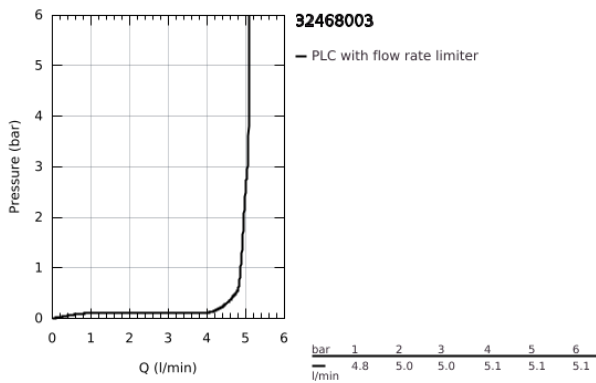

32 468 003 EUROSTYLE ΜΠΑΤΑΡΙΑ ΝΙΠΤΗΡΑ ΜΟΝΟΥ ΜΟΧΛΟΥ 1/2", S-ΜΕΓΕΘΟΣ

ΠΕΡΙΓΡΑΦΗ ΠΡΟΪΟΝΤΟΣ

- Χρώμα: chrome
- τοποθέτηση μιας οπής
- loop metal lever
- 35 mm κεραμεικός μηχανισμός
- ρυθμιζόμενος περιοριστής ρυθμός ροής
- με περιοριστή θερμοκρασίας
- Φινίρισμα GROHE LongLife
- GROHE EcoJoy - Less water, perfect flow
- μέγιστη παροχή (στα 3 bar): 5 λίτρα/λεπτό
- GROHE FastFixation installation system
- λείο σώμα
- εύκαμπτοι σωλήνες σύνδεσης

32 468 003 EUROSTYLE ΜΠΑΤΑΡΙΑ ΝΙΠΤΗΡΑ ΜΟΝΟΥ ΜΟΧΛΟΥ 1/2", S-ΜΕΓΕΘΟΣ

ΑΝΤΑΛΛΑΚΤΙΚΑ , Ιανουαρίου 2015 – τώρα

- 1: Λαβή (Αριθμός ανταλλακτικού 46938000)
- 2: Κάλυμμα/ τάπα (Αριθμός ανταλλακτικού 46492000)
- 3: ΒΙΔΩΤΗ ΣΥΝΔΕΣΗ ELB3/8 (Αριθμός ανταλλακτικού 46460000)
- 4: Μηχανισμός (Αριθμός ανταλλακτικού 46374000)
- 5: Φίλτρο ροής (Αριθμός ανταλλακτικού 48159000)
- 6: Σετ στήριξης (Αριθμός ανταλλακτικού 46671000)
- 7: Κλειδί (Αριθμός ανταλλακτικού 19332000)*
- 8: κλειδί συναρμολόγησης (Αριθμός ανταλλακτικού 19017000)*