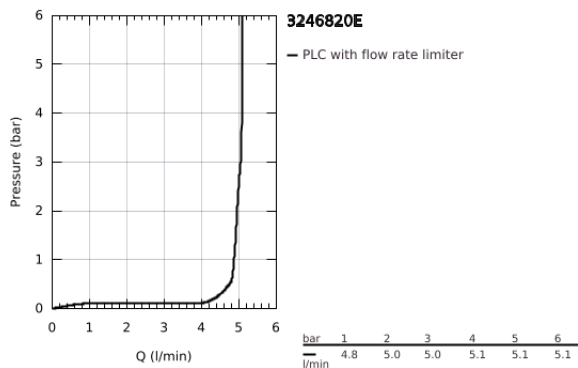

32 468 20E EUROSTYLE COSMOPOLITAN ΜΠΑΤΑΡΙΑ ΝΙΠΤΗΡΑ ΜΟΝΟΥ ΜΟΧΛΟΥ 1/2", S-ΜΕΓΕΘΟΣ

ΠΕΡΙΓΡΑΦΗ ΠΡΟΪΟΝΤΟΣ

- Χρώμα: chrome
- τοποθέτηση μιας οπής
- μεταλλική λαβή
- 35 mm κεραμικός μηχανισμός
- ρυθμιζόμενος περιοριστής ρυθμός ροής
- περιοριστής θερμοκρασίας
- Φινίρισμα GROHE LongLife
- GROHE EcoJoy - Less water, perfect flow
- μέγιστη παροχή (στα 3 bar): 5 λίτρα/λεπτό
- SpeedClean mousseur
- GROHE FastFixation installation system
- λείο σώμα
- εύκαμπτοι σωλήνες σύνδεσης

32 468 20E EUROSTYLE COSMOPOLITAN ΜΠΑΤΑΡΙΑ ΝΙΠΤΗΡΑ ΜΟΝΟΥ ΜΟΧΛΟΥ 1/2", S-ΜΕΓΕΘΟΣ

ΑΝΤΑΛΛΑΚΤΙΚΑ , Αυγούστου 2017 – τώρα

- 1: Λαβή (Αριθμός ανταλλακτικού 46748000)
- 2: Κάλυμμα/ τάπα (Αριθμός ανταλλακτικού 46492000)
- 3: ΒΙΔΩΤΗ ΣΥΝΔΕΣΗ ELB3/8 (Αριθμός ανταλλακτικού 46460000)
- 4: Μηχανισμός (Αριθμός ανταλλακτικού 46374000)
- 5: Φίλτρο ροής (Αριθμός ανταλλακτικού 48159000)
- 6: Σετ στήριξης (Αριθμός ανταλλακτικού 46671000)
- 7: Κλειδί (Αριθμός ανταλλακτικού 19332000)*
- 8: κλειδί συναρμολόγησης (Αριθμός ανταλλακτικού 19017000)*