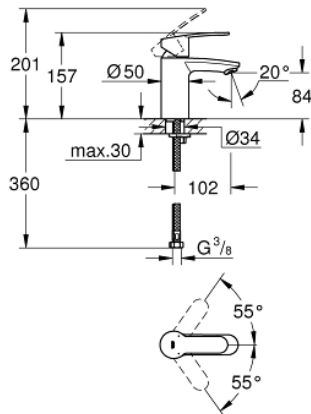

32 468 20E EUROSTYLE COSMOPOLITAN ΜΠΑΤΑΡΙΑ ΝΙΠΤΗΡΑ ΜΟΝΟΥ ΜΟΧΛΟΥ 1/2", S-ΜΕΓΕΘΟΣ

ΠΕΡΙΓΡΑΦΗ ΠΡΟΪΟΝΤΟΣ

- Χρώμα: chrome
- τοποθέτηση μιας οπής
- μεταλλική λαβή
- 35 mm κεραμικός μηχανισμός
- ρυθμιζόμενος περιοριστής ρυθμός ροής
- περιοριστής θερμοκρασίας
- Φινίρισμα GROHE LongLife
- GROHE EcoJoy - Less water, perfect flow
- μέγιστη παροχή (στα 3 bar): 5 λίτρα/λεπτό
- SpeedClean mousseur
- GROHE FastFixation installation system
- λείο σώμα
- εύκαμπτοι σωλήνες σύνδεσης

32 468 20E EUROSTYLE COSMOPOLITAN ΜΠΑΤΑΡΙΑ ΝΙΠΤΗΡΑ ΜΟΝΟΥ ΜΟΧΛΟΥ 1/2", S-ΜΕΓΕΘΟΣ

ΑΝΤΑΛΛΑΚΤΙΚΑ , Αυγούστου 2017 – τώρα

- 1: Λαβή (Αριθμός ανταλλακτικού 46748000)
- 2: Κάλυμμα/ τάπα (Αριθμός ανταλλακτικού 46492000)
- 3: ΒΙΔΩΤΗ ΣΥΝΔΕΣΗ ELB3/8 (Αριθμός ανταλλακτικού 46460000)
- 4: Μηχανισμός (Αριθμός ανταλλακτικού 46374000)
- 5: Φίλτρο ροής (Αριθμός ανταλλακτικού 48159000)
- 6: Σετ στήριξης (Αριθμός ανταλλακτικού 46671000)
- 7: Κλειδί (Αριθμός ανταλλακτικού 19332000)*
- 8: κλειδί συναρμολόγησης (Αριθμός ανταλλακτικού 19017000)*