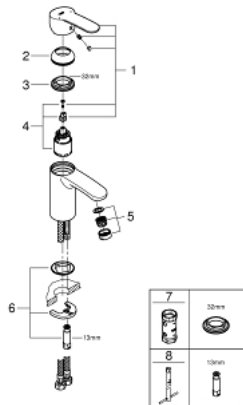

32 468 20E EUROSTYLE COSMOPOLITAN ΜΠΑΤΑΡΙΑ ΝΙΠΤΗΡΑ ΜΟΝΟΥ ΜΟΧΛΟΥ 1/2", S-ΜΕΓΕΘΟΣ

ΠΕΡΙΓΡΑΦΗ ΠΡΟΪΟΝΤΟΣ

- Χρώμα: chrome
- τοποθέτηση μιας οπής
- μεταλλική λαβή
- 35 mm κεραμικός μηχανισμός
- ρυθμιζόμενος περιοριστής ρυθμός ροής
- περιοριστής θερμοκρασίας
- Φινίρισμα GROHE LongLife
- GROHE EcoJoy - Less water, perfect flow
- μέγιστη παροχή (στα 3 bar): 5 λίτρα/λεπτό
- SpeedClean mousseur
- GROHE FastFixation installation system
- λείο σώμα
- εύκαμπτοι σωλήνες σύνδεσης

32 468 20E EUROSTYLE COSMOPOLITAN ΜΠΑΤΑΡΙΑ ΝΙΠΤΗΡΑ ΜΟΝΟΥ ΜΟΧΛΟΥ 1/2", S-ΜΕΓΕΘΟΣ

ΑΝΤΑΛΛΑΚΤΙΚΑ , Αυγούστου 2017 – τώρα

- 1: Λαβή (Αριθμός ανταλλακτικού 46748000)
- 2: Κάλυμμα/ τάπα (Αριθμός ανταλλακτικού 46492000)
- 3: ΒΙΔΩΤΗ ΣΥΝΔΕΣΗ ELB3/8 (Αριθμός ανταλλακτικού 46460000)
- 4: Μηχανισμός (Αριθμός ανταλλακτικού 46374000)
- 5: Φίλτρο ροής (Αριθμός ανταλλακτικού 48159000)
- 6: Σετ στήριξης (Αριθμός ανταλλακτικού 46671000)
- 7: Κλειδί (Αριθμός ανταλλακτικού 19332000)*
- 8: κλειδί συναρμολόγησης (Αριθμός ανταλλακτικού 19017000)*