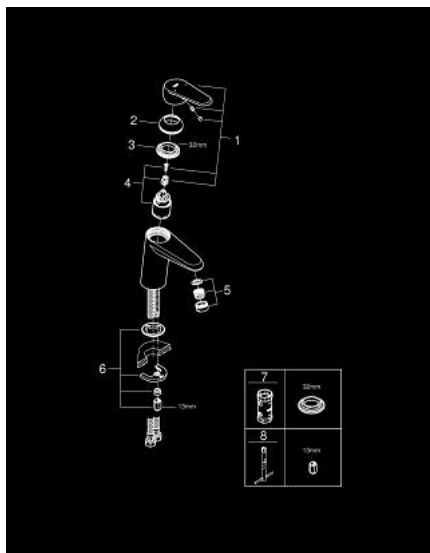

32 469 20E EURODISC COSMOPOLITAN ΜΠΑΤΑΡΙΑ ΝΙΠΤΗΡΑ ΜΟΝΟΥ ΜΟΧΛΟΥ 1/2", S-ΜΕΓΕΘΟΣ

ΠΕΡΙΓΡΑΦΗ ΠΡΟΪΟΝΤΟΣ

- Χρώμα: chrome
- μεταλλική λαβή
- τοποθέτηση μιας οπής
- 35 mm κεραμικός μηχανισμός
- ρυθμιζόμενος περιοριστής ρυθμός ροής
- περιοριστής θερμοκρασίας
- Φινίρισμα GROHE LongLife
- GROHE EcoJoy - Less water, perfect flow
- μέγιστη παροχή (στα 3 bar): 5 λίτρα/λεπτό
- SpeedClean mousseur
- GROHE FastFixation installation system
- λείο σώμα
- εύκαμπτοι σωλήνες σύνδεσης

32 469 20E EURODISC COSMOPOLITAN ΜΠΑΤΑΡΙΑ ΝΙΠΤΗΡΑ ΜΟΝΟΥ ΜΟΧΛΟΥ 1/2", S-ΜΕΓΕΘΟΣ

ΑΝΤΑΛΛΑΚΤΙΚΑ , Αυγούστου 2017 – τώρα

- 1: Λαβή (Αριθμός ανταλλακτικού 46738000)
 - 2: Κάλυμμα/ τάπα (Αριθμός ανταλλακτικού 46492000)
 - 3: ΒΙΔΩΤΗ ΣΥΝΔΕΣΗ ELB3/8 (Αριθμός ανταλλακτικού 46460000)
 - 4: Μηχανισμός (Αριθμός ανταλλακτικού 46374000)
 - 5: Laminar Φίλτρο ροής (Αριθμός ανταλλακτικού 13955000)
 - 6: Σετ στήριξης (Αριθμός ανταλλακτικού 46645000)
 - 7: Κλειδί (Αριθμός ανταλλακτικού 19332000)*
 - 8: κλειδί συναρμολόγησης (Αριθμός ανταλλακτικού 19017000)*
- * Προαιρετικά εξαρτήματα