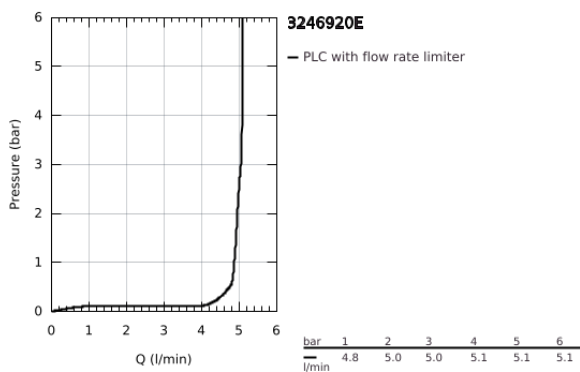

32 469 20E EURODISC COSMOPOLITAN ΜΠΑΤΑΡΙΑ ΝΙΠΤΗΡΑ ΜΟΝΟΥ ΜΟΧΛΟΥ 1/2", S-ΜΕΓΕΘΟΣ

ΠΕΡΙΓΡΑΦΗ ΠΡΟΪΟΝΤΟΣ

- Χρώμα: chrome
- μεταλλική λαβή
- τοποθέτηση μιας οπής
- 35 mm κεραμικός μηχανισμός
- ρυθμιζόμενος περιοριστής ρυθμός ροής
- περιοριστής θερμοκρασίας
- Φινίρισμα GROHE LongLife
- GROHE EcoJoy - Less water, perfect flow
- μέγιστη παροχή (στα 3 bar): 5 λίτρα/λεπτό
- SpeedClean mousseur
- GROHE FastFixation installation system
- λείο σώμα
- εύκαμπτοι σωλήνες σύνδεσης

32 469 20E EURODISC COSMOPOLITAN ΜΠΑΤΑΡΙΑ ΝΙΠΤΗΡΑ ΜΟΝΟΥ ΜΟΧΛΟΥ 1/2", S-ΜΕΓΕΘΟΣ

ΑΝΤΑΛΛΑΚΤΙΚΑ , Αυγούστου 2017 – τώρα

- 1: Λαβή (Αριθμός ανταλλακτικού 46738000)
 - 2: Κάλυμμα/ τάπα (Αριθμός ανταλλακτικού 46492000)
 - 3: ΒΙΔΩΤΗ ΣΥΝΔΕΣΗ ELB3/8 (Αριθμός ανταλλακτικού 46460000)
 - 4: Μηχανισμός (Αριθμός ανταλλακτικού 46374000)
 - 5: Laminar Φίλτρο ροής (Αριθμός ανταλλακτικού 13955000)
 - 6: Σετ στήριξης (Αριθμός ανταλλακτικού 46645000)
 - 7: Κλειδί (Αριθμός ανταλλακτικού 19332000)*
 - 8: κλειδί συναρμολόγησης (Αριθμός ανταλλακτικού 19017000)*
- * Προαιρετικά εξαρτήματα