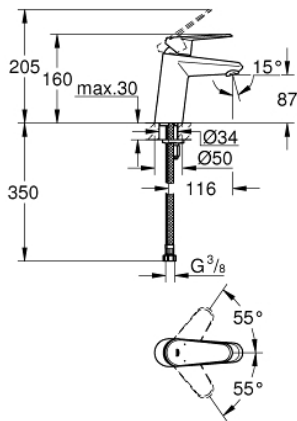

32 469 20E EURODISC COSMOPOLITAN ΜΠΑΤΑΡΙΑ ΝΙΠΤΗΡΑ ΜΟΝΟΥ ΜΟΧΛΟΥ 1/2", S-ΜΕΓΕΘΟΣ

ΠΕΡΙΓΡΑΦΗ ΠΡΟΪΟΝΤΟΣ

- Χρώμα: chrome
- μεταλλική λαβή
- τοποθέτηση μιας οπής
- 35 mm κεραμικός μηχανισμός
- ρυθμιζόμενος περιοριστής ρυθμός ροής
- περιοριστής θερμοκρασίας
- Φινίρισμα GROHE LongLife
- GROHE EcoJoy - Less water, perfect flow
- μέγιστη παροχή (στα 3 bar): 5 λίτρα/λεπτό
- SpeedClean mousseur
- GROHE FastFixation installation system
- λείο σώμα
- εύκαμπτοι σωλήνες σύνδεσης

32 469 20E EURODISC COSMOPOLITAN ΜΠΑΤΑΡΙΑ ΝΙΠΤΗΡΑ ΜΟΝΟΥ ΜΟΧΛΟΥ 1/2", S-ΜΕΓΕΘΟΣ

ΑΝΤΑΛΛΑΚΤΙΚΑ , Αυγούστου 2017 – τώρα

- 1: Λαβή (Αριθμός ανταλλακτικού 46738000)
 - 2: Κάλυμμα/ τάπα (Αριθμός ανταλλακτικού 46492000)
 - 3: ΒΙΔΩΤΗ ΣΥΝΔΕΣΗ ELB3/8 (Αριθμός ανταλλακτικού 46460000)
 - 4: Μηχανισμός (Αριθμός ανταλλακτικού 46374000)
 - 5: Laminar Φίλτρο ροής (Αριθμός ανταλλακτικού 13955000)
 - 6: Σετ στήριξης (Αριθμός ανταλλακτικού 46645000)
 - 7: Κλειδί (Αριθμός ανταλλακτικού 19332000)*
 - 8: κλειδί συναρμολόγησης (Αριθμός ανταλλακτικού 19017000)*
- * Προαιρετικά εξαρτήματα