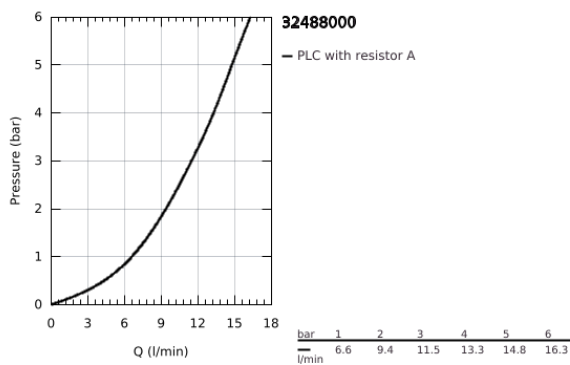

32 488 000 ΜΙΝΤΑ ΜΙΚΤΗΣ ΝΕΡΟΧΥΤΗ ΜΟΝΟΥ ΜΟΧΛΟΥ 1/2"

ΠΕΡΙΓΡΑΦΗ ΠΡΟΪΟΝΤΟΣ

- Χρώμα: chrome
- ρουζούνι σχήματος U
- τοποθέτηση μιας οπής
- Φινιρίσμα GROHE LongLife
- 46 mm κεραμικός μηχανισμός
- ρυθμιζόμενος περιοριστής ρυθμός ροής
- selectable swivel area: 0° / 150° / 360°
- περιστρεφόμενο σωληνωτό ρουζούνι
- εύκαμπτοι σωλήνες σύνδεσης
- σύστημα ταχείας εγκατάστασης
- maximum flow rate (at 3 bar): 11.5 l/min

32 488 000 ΜΙΝΤΑ ΜΙΚΤΗΣ ΝΕΡΟΧΥΤΗ ΜΟΝΟΥ ΜΟΧΛΟΥ 1/2"

ΑΝΤΑΛΛΑΚΤΙΚΑ , Μαρτίου 2007 – Οκτωβρίου 2014

- 1: Λαβή (Αριθμός ανταλλακτικού 46015000)
 - 2: Κάλυμμα/ τάπα (Αριθμός ανταλλακτικού 46025000)
 - 3: Μηχανισμός (Αριθμός ανταλλακτικού 46048000)
 - 4: Σωληνωτό ρουξούνι 3/4 " (Αριθμός ανταλλακτικού 13096000)
 - 4.1: Δακτύλιος καλύμματος (Αριθμός ανταλλακτικού 0128500M)
 - 4.2: Δακτύλιος ασφάλισης (Αριθμός ανταλλακτικού 0485300M)
 - 4.3: Φίλτρο ροής (Αριθμός ανταλλακτικού 13928000)
 - 5: Σετ στήριξης (Αριθμός ανταλλακτικού 46249000)
 - 6: κλειδί συναρμολόγησης (Αριθμός ανταλλακτικού 19017000)*
- * Προαιρετικά εξαρτήματα