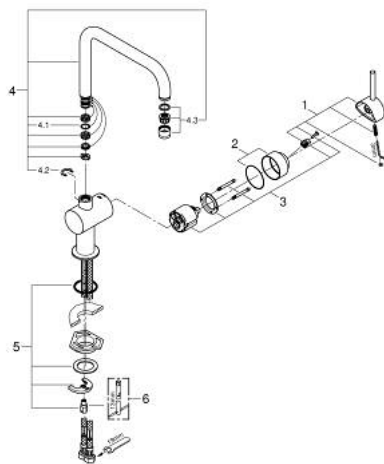

32 488 000 ΜΙΝΤΑ ΜΙΚΤΗΣ ΝΕΡΟΧΥΤΗ ΜΟΝΟΥ ΜΟΧΛΟΥ 1/2"

ΠΕΡΙΓΡΑΦΗ ΠΡΟΪΟΝΤΟΣ

- Χρώμα: chrome
- ρουζούνι σχήματος U
- τοποθέτηση μιας οπής
- Φινιρίσμα GROHE LongLife
- 46 mm κεραμικός μηχανισμός
- ρυθμιζόμενος περιοριστής ρυθμός ροής
- selectable swivel area: 0° / 150° / 360°
- περιστρεφόμενο σωληνωτό ρουζούνι
- εύκαμπτοι σωλήνες σύνδεσης
- σύστημα ταχείας εγκατάστασης
- maximum flow rate (at 3 bar): 11.5 l/min

32 488 000 ΜΙΝΤΑ ΜΙΚΤΗΣ ΝΕΡΟΧΥΤΗ ΜΟΝΟΥ ΜΟΧΛΟΥ 1/2"

ΑΝΤΑΛΛΑΚΤΙΚΑ , Μαρτίου 2007 – Οκτωβρίου 2014

- 1: Λαβή (Αριθμός ανταλλακτικού 46015000)
 - 2: Κάλυμμα/ τάπα (Αριθμός ανταλλακτικού 46025000)
 - 3: Μηχανισμός (Αριθμός ανταλλακτικού 46048000)
 - 4: Σωληνωτό ρουξούνι 3/4 " (Αριθμός ανταλλακτικού 13096000)
 - 4.1: Δακτύλιος καλύμματος (Αριθμός ανταλλακτικού 0128500M)
 - 4.2: Δακτύλιος ασφάλισης (Αριθμός ανταλλακτικού 0485300M)
 - 4.3: Φίλτρο ροής (Αριθμός ανταλλακτικού 13928000)
 - 5: Σετ στήριξης (Αριθμός ανταλλακτικού 46249000)
 - 6: κλειδί συναρμολόγησης (Αριθμός ανταλλακτικού 19017000)*
- * Προαιρετικά εξαρτήματα