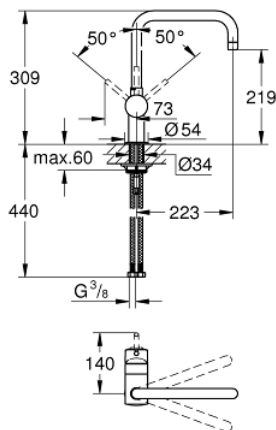

32 488 000 ΜΙΝΤΑ ΜΙΚΤΗΣ ΝΕΡΟΧΥΤΗ ΜΟΝΟΥ ΜΟΧΛΟΥ 1/2"

ΠΕΡΙΓΡΑΦΗ ΠΡΟΪΟΝΤΟΣ

- Χρώμα: chrome
- ρουζούνι σχήματος U
- τοποθέτηση μιας οπής
- Φινιρίσμα GROHE LongLife
- 46 mm κεραμικός μηχανισμός
- ρυθμιζόμενος περιοριστής ρυθμός ροής
- selectable swivel area: 0° / 150° / 360°
- περιστρεφόμενο σωληνωτό ρουζούνι
- εύκαμπτοι σωλήνες σύνδεσης
- σύστημα ταχείας εγκατάστασης
- maximum flow rate (at 3 bar): 11.5 l/min

32 488 000 ΜΙΝΤΑ ΜΙΚΤΗΣ ΝΕΡΟΧΥΤΗ ΜΟΝΟΥ ΜΟΧΛΟΥ 1/2"

ΑΝΤΑΛΛΑΚΤΙΚΑ , Μαρτίου 2007 – Οκτωβρίου 2014

- 1: Λαβή (Αριθμός ανταλλακτικού 46015000)
 - 2: Κάλυμμα/ τάπα (Αριθμός ανταλλακτικού 46025000)
 - 3: Μηχανισμός (Αριθμός ανταλλακτικού 46048000)
 - 4: Σωληνωτό ρουξούνι 3/4 " (Αριθμός ανταλλακτικού 13096000)
 - 4.1: Δακτύλιος καλύμματος (Αριθμός ανταλλακτικού 0128500M)
 - 4.2: Δακτύλιος ασφάλισης (Αριθμός ανταλλακτικού 0485300M)
 - 4.3: Φίλτρο ροής (Αριθμός ανταλλακτικού 13928000)
 - 5: Σετ στήριξης (Αριθμός ανταλλακτικού 46249000)
 - 6: κλειδί συναρμολόγησης (Αριθμός ανταλλακτικού 19017000)*
- * Προαιρετικά εξαρτήματα